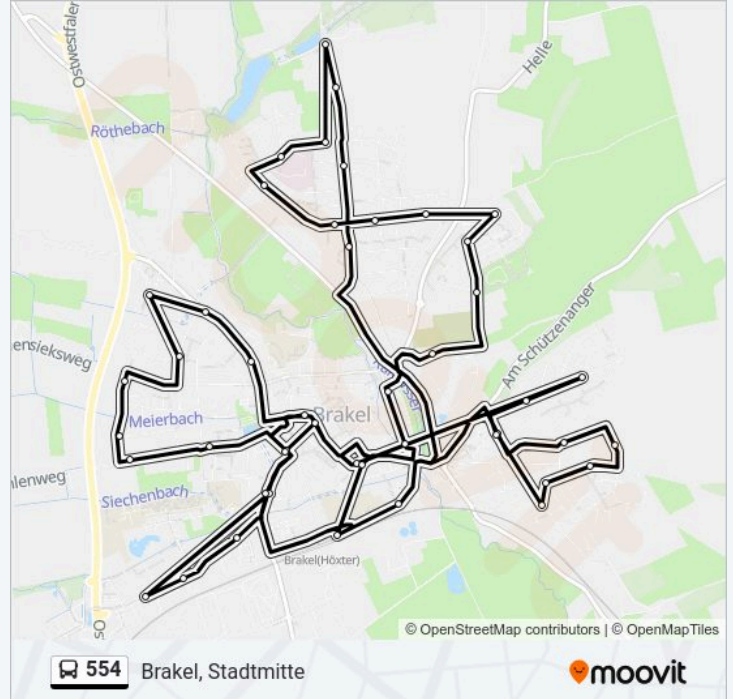

Brakel, Zur Krüne

Brakel, Sonnenbrink

Brakel, Mozartstraße

Brakel, Hembser Berg

Brakel, Dr.-Loermann-Straße

Brakel, Weitlandsweg

Brakel, Zur Krüne

Brakel, am Bahndamm

Brakel, Bahnhof

Brakel, Wolfskuhle

Brakel, Stadtmitte

Brakel, Sparkasse

Brakel, Warburger Straße

Brakel, Driburger Straße

Brakel, Tegelweg

Brakel, Tonweg

Brakel, Warburger Straße

Brakel, Sparkasse

Brakel, Ringstraße

Brakel, Bohlenweg

Brakel, Flechtheimer Straße

Brakel, am Meierbach

Brakel, Michaelstraße

Brakel, Hillestraße

Brakel, Vitusstraße

Brakel, Faulensieksweg

Brakel, Stadtmitte

Buslinie 554 Offline Fahrpläne und Netzkarten stehen auf [moovitapp.com](https://moovitapp.com) zur Verfügung. Verwende den Moovit App, um Live Bus Abfahrten, Zugfahrpläne oder U-Bahn Fahrplanzeiten zu sehen, sowie Schritt für Schritt Wegangaben für alle öffentlichen Verkehrsmittel in NRW (Nordrhein-Westfalen) zu erhalten.