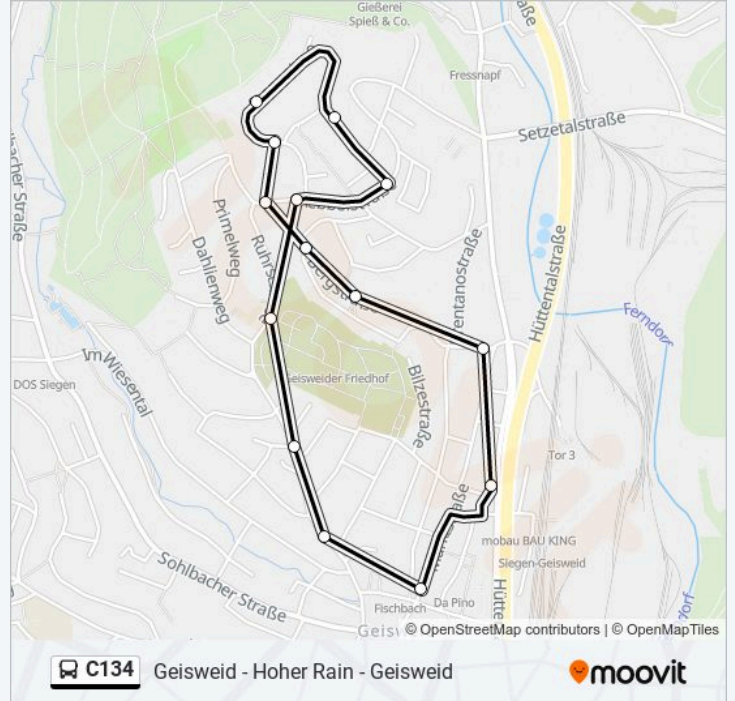

Richtung: Geisweid Zob Bstg 3

15 Haltestellen

[LINIENPLAN ANZEIGEN](#)

Geisweid Zob Bstg 3

Geisweid Markt

Geisweid Ruhrststraße

Geisweid Thymianweg

Geisweider Schule

Geisweid Hebbelstraße West

Geisweid Hebbelstraße Nord

Geisweid Stormstraße 17

Geisweid Stormstraße 29/31

Geisweid Stormstraße 47

Geisweid Hebbelstraße West

Geisweid Gottfried-Keller-Straße

Geisweid Spielplatz Bergstraße

Geisweid Marktstraße

Geisweid Zob Bstg 3

Buslinie C134 Fahrpläne

Abfahrzeiten in Richtung Geisweid Zob Bstg 3

Montag	04:20 - 22:20
Dienstag	04:20 - 22:20
Mittwoch	04:20 - 22:20
Donnerstag	04:20 - 22:20
Freitag	04:20 - 22:20
Samstag	04:20 - 21:20
Sonntag	07:20 - 21:20

Buslinie C134 Info**Richtung:** Geisweid Zob Bstg 3**Stationen:** 15**Fahrtdauer:** 14 Min**Linien Informationen:**

Buslinie C134 Offline Fahrpläne und Netzkarten stehen auf moovitapp.com zur Verfügung. Verwende den Moovit App, um Live Bus Abfahrten, Zugfahrpläne oder U-Bahn Fahrplanzeiten zu sehen, sowie Schritt für Schritt Wegangaben für alle öffentlichen Verkehrsmittel in NRW (nordrhein-Westfalen) zu erhalten.