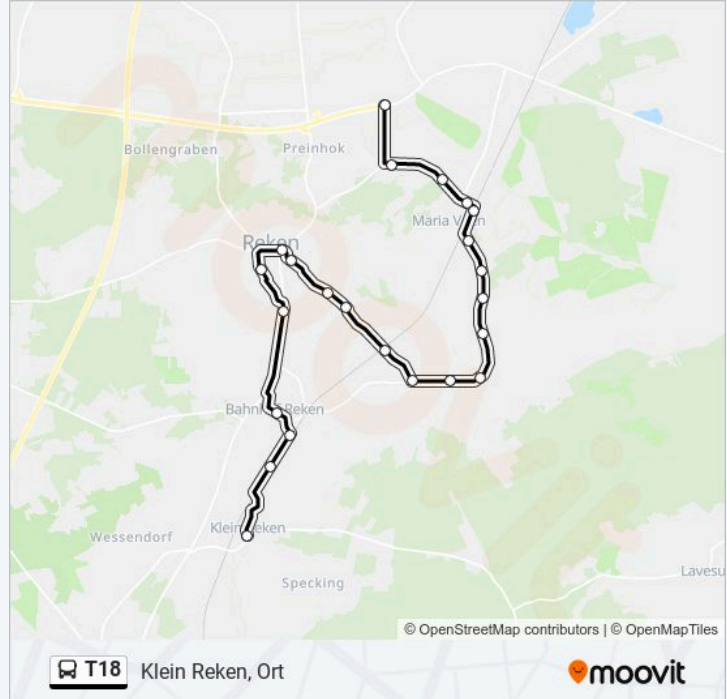

### Richtung: Klein Reken, Ort

23 Haltestellen

[LINIENPLAN ANZEIGEN](#)

Maria Veen, B67n  
Groß Reken, Sandheck  
Maria Veen, Kemper  
Maria Veen, Schemmer  
Maria Veen, Bahnhof  
Maria Veen, Missionsschule  
Maria Veen, Stilkenbäumer  
Hülsten, Knüver  
Hülsten, Berg  
Hülsten, Droste  
Hülsten, Schule  
Hülsten, Surendorf  
Hülsten, Weskerhok  
Hülsten, Treckersberg  
Groß Reken, Tennisplätze  
Groß Reken, am Krankenhaus  
Groß Reken, Alte Kirche  
Groß Reken, Rathaus  
Groß Reken, Osthoff  
Bahnhof Reken, Barbarastr.  
Bahnhof Reken, Bahnhof

### Buslinie T18 Info

**Richtung:** Klein Reken, Ort

**Stationen:** 23

**Fahrtdauer:** 24 Min

**Linien Informationen:**

Bahnhof Reken, Große Wilde

Klein Reken, Ort

**Richtung: Maria Veen, B67n**

23 Haltestellen

[LINIENPLAN ANZEIGEN](#)

Klein Reken, Ort

Bahnhof Reken, Große Wilde

Bahnhof Reken, Bahnhof

Reken Bf. Reken Barbarastr.

Groß Reken, Osthoff

Groß Reken Rathaus

Groß Reken Alte Kirche

Groß Reken, am Krankenhaus

Groß Reken, Tennisplätze

Hülsten, Treckersberg

Hülsten, Weskerhok

Hülsten, Surendorf

Hülsten, Schule

Hülsten, Droste