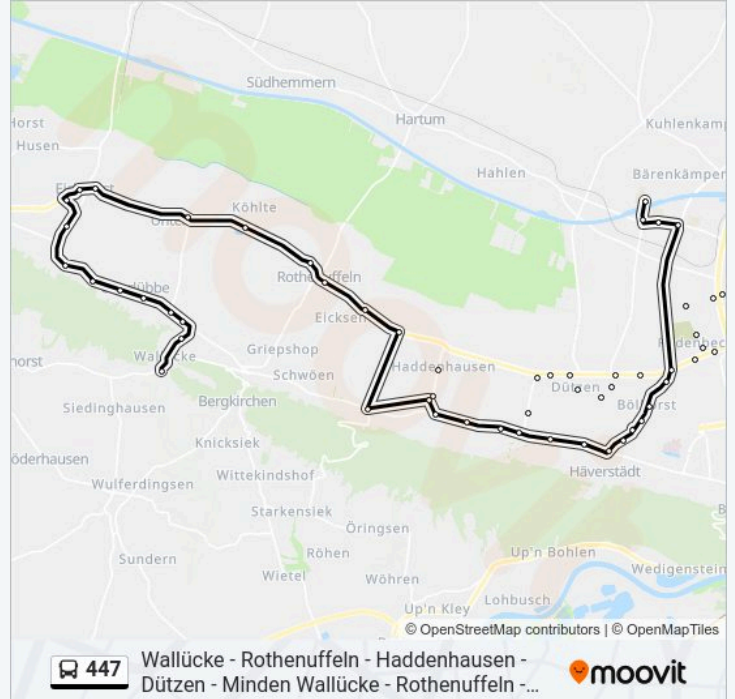

Hi-Rothenuffeln, Hardenbergstr

Hi-Rothenuffeln, Schulze

Hi-Unterlütbe, Köhlte

Hi-Unterlütbe, Hilferdingsen

Hi-Eickhorst, Hiller Straße

Hi-Eickhorst, Bahnhof

Hi-Eickhorst, Dorfstraße

Hi-Eickhorst, Klein Holland

Hi-Oberlütbe, Lübber Berg

Hi-Oberlütbe, Zum Königsberg

Hi-Oberlütbe, Bergweg

Hi-Oberlütbe, Schülerweg

Hi-Oberlütbe, Ellernstraße

Hi-Oberlütbe, Friedhof

Hi-Oberlütbe, Elfte

Hi-Wallücke, Waage

Dienstag 07:30

Minden, Wittekindallee

Minden, Bad Minden

Minden, Meisenweg

Mi-Bölhorst, Mindener Straße

Mi-Bölhorst, Klinkerstraße

Mi-Häverstädt, Erzweg

Mi-Häverstädt, Schulzentr. Süd