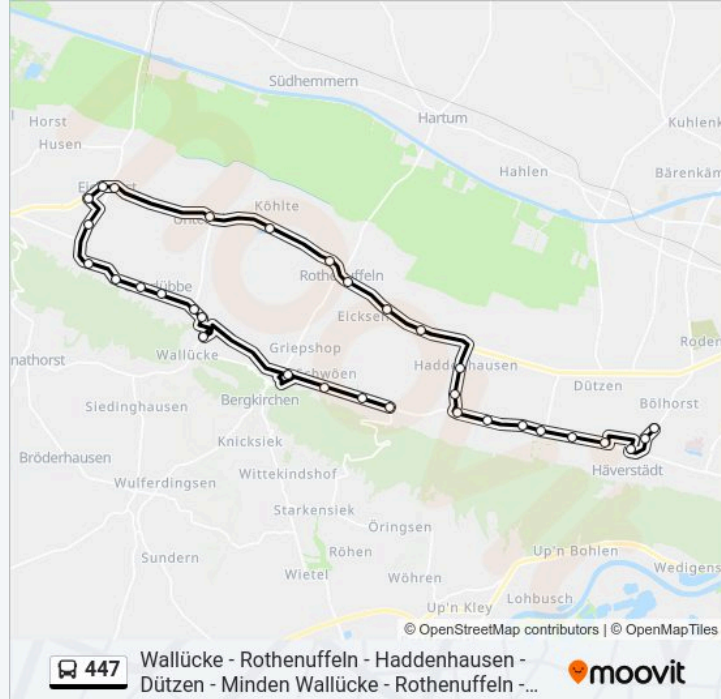

Linien Informationen:

Hi-Rothenuffeln, Hardenbergstr

Hi-Rothenuffeln, Eicksen

Mi-Haddenhausen, Winkelhausen

Mi-Haddenhausen, Adlerstraße

Mi-Haddenhausen, Biemker Str

Mi-Haddenhausen, Biemke

Mi-Haddenhausen, Sandsteinstr

Mi-Dützen, Potts Park

Mi-Dützen, Zechenstraße

Mi-Häverstädt, Bergstraße

Mi-Häverstädt, Steiler Weg

Mi-Häverstädt, Pastorenweg

Mi-Häverstädt, Dorenbusch

Mi-Häverstädt, Schulzentr. Süd

Richtung: Minden, Besselgymnasium

22 Haltestellen

[LINIENPLAN ANZEIGEN](#)

Hi-Wallücke, Waage

Hi-Wallücke, am Buchenberg

Hi-Rothenuffeln, Unterm Berge

Hi-Rothenuffeln, Kirchweg

Hi-Rothenuffeln, Hüttenweg

Mi-Haddenhausen, Liliensiek