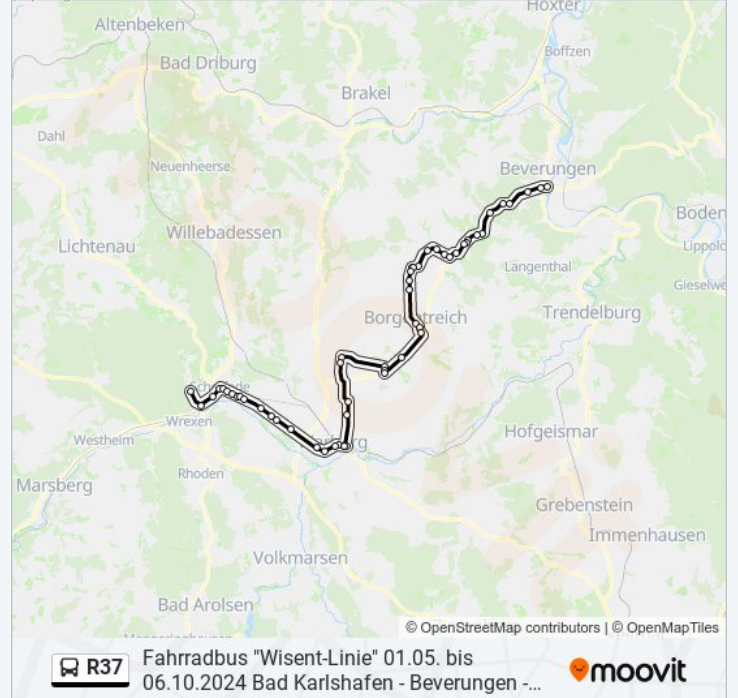

Bev-Dalhausen, Altes Korbhaus

Bev-Dalhausen, Kirche

Bev-Dalhausen, Mühle

Bev-Dalhausen, Untere Hauptstr

Beverungen, Gut Roggenthal

Beverungen, Abzweig Forsthaus

- Beverungen, Blockst.Roggenthal
- Beverungen, Haarbrücker Str
- Beverungen, Meyerfeldtreppe
- Beverungen, Zob An Der Burg

Richtung: War-Scherfede, Hammerhof

65 Haltestellen

[LINIENPLAN ANZEIGEN](#)

- Bad Karlshafen, Gesamtschule
- Bev-Herstelle, am Walde
- Bev-Herstelle, Fährstraße
- Bev-Herstelle, Torbreite
- Bev-Würgassen, Zur Kurve
- Bev-Würgassen, Bgm-Rox-Platz
- Bev-Würgassen, Zur Kurve
- Bev-Würgassen, Axelsee
- Lauenförde, Siedlung
- Lauenförde, Kirche
- Beverungen, Zob An Der Burg
- Beverungen, Meyerfeldtreppe
- Beverungen, Haarbrücker Str
- Beverungen, Blockst.Roggenthal
- Beverungen, Abzweig Forsthaus
- Beverungen, Gut Roggenthal
- Bev-Dalhausen, Untere Hauptstr
- Bev-Dalhausen, Mühle
- Bev-Dalhausen, Kirche
- Bev-Dalhausen, Altes Korbhaus
- Bev-Dalhausen, Tankstelle
- Btr-Borgholz, Lebersiek
- Btr-Borgholz, Abzweig B 241
- Btr-Borgholz, Lehmkuhle
- Btr-Borgholz, Markt