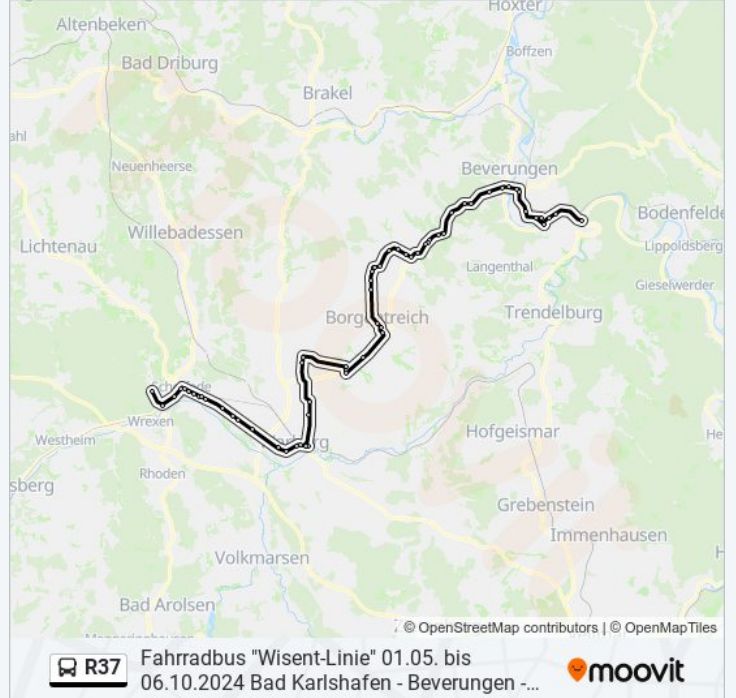

Borgentreich, Berghaus

Btr-Natzungen, Industriegebiet

Btr-Natzungen, Prozessionsweg

Btr-Natzungen, Borgentreichstr

Btr-Natzungen, Dorfkrug

Btr-Natzungen, Siedlung

Btr-Natzungen, Borgholzer Höhe

Btr-Borgholz, Markt

Btr-Borgholz, Lehmkuhle

Btr-Borgholz, Abzweig B 241

Btr-Borgholz, Lebersiek

Bev-Dalhausen, Tankstelle

Bev-Dalhausen, Altes Korbhaus

Bev-Dalhausen, Kirche

Bev-Dalhausen, Mühle

Bev-Dalhausen, Untere Hauptstr

Beverungen, Gut Roggenthal

Beverungen, Abzweig Forsthaus

Beverungen, Blockst.Roggenthal

Beverungen, Haarbrücker Str

Beverungen, Meyerfeldtreppe

Beverungen, Zob An Der Burg

Lauenförde, Kirche

Lauenförde, Siedlung

Richtung: Beverungen, Zob An Der Burg

54 Haltestellen

[LINIENPLAN ANZEIGEN](#)

War-Scherfede, Hammerhof

War-Scherfede, Walme

War-Scherfede, Neues Viertel

War-Scherfede, Markt

War-Scherfede, Kasseler Tor