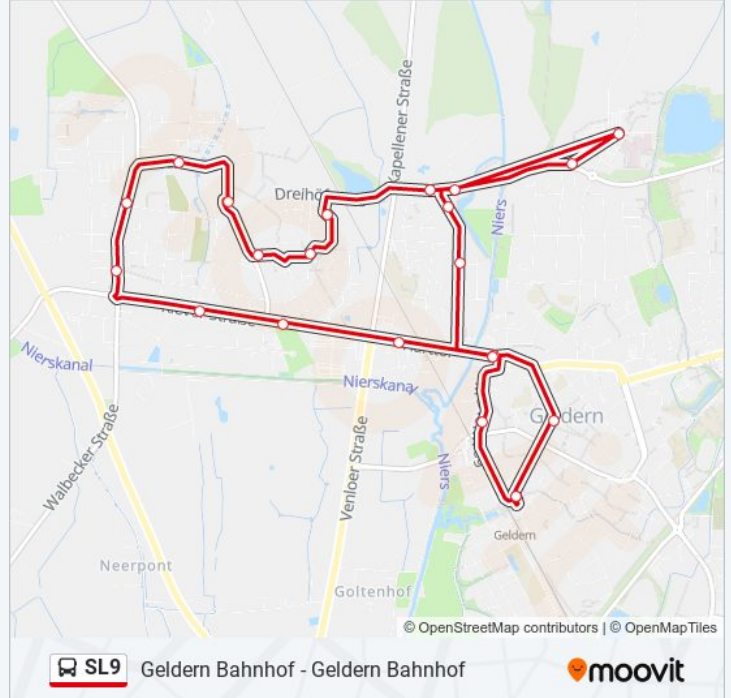

**Richtung: Geldern Bahnhof**

26 Haltestellen

[LINIENPLAN ANZEIGEN](#)

- Geldern Bahnhof
- Geldern Markt
- Geldern Michael-Schule
- Geldern Nordwall
- Geldern Rathaus
- Geldern Herzogstraße
- Geldern Lindenallee
- Geldern Breslauer Str.
- Geldern Krankenhaus
- Geldern St.-Clemens-Hospital
- Geldern Königsberger Str.
- Geldern See Hotel
- Geldern Max-Planck-Str.
- Geldern Flanderner Straße
- Geldern Brabanter Straße
- Geldern Stettiner Straße
- Geldern Annastraße
- Geldern St. Barbara Straße
- Geldern Karl-Arnold-Straße
- Geldern Lutherstraße
- Geldern Kettelerstraße

**Buslinie SL9 Info**

**Richtung:** Geldern Bahnhof

**Stationen:** 26

**Fahrtdauer:** 31 Min

**Linien Informationen:**

Geldern Veert Barriere  
Geldern Niersbrücke  
Geldern Mühlenweg  
Geldern Bahnhof

Buslinie SL9 Offline Fahrpläne und Netzkarten stehen auf moovitapp.com zur Verfügung. Verwende den [Moovit App](#), um Live Bus Abfahrten, Zugfahrpläne oder U-Bahn Fahrplanzeiten zu sehen, sowie Schritt für Schritt Wegangaben für alle öffentlichen Verkehrsmittel in NRW (Nordrhein-Westfalen) zu erhalten.