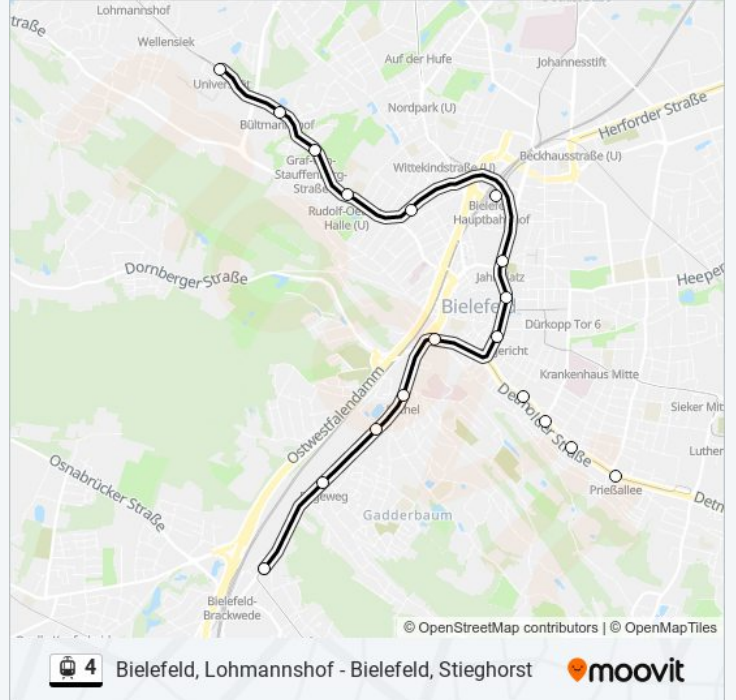

Straßenbahnlinie 4 Info

Richtung: Bielefeld, Stieghorst

Stationen: 19

Fahrtdauer: 25 Min

Linien Informationen:

Richtung: Bielefeld, Universität

14 Haltestellen

[LINIENPLAN ANZEIGEN](#)

- Bielefeld, Brackwede Bahnhof
- Bi-Gadderbaum, Eggeweg
- Bi-Gadderbaum, Friedrich-List-Str.
- Bi-Gadderbaum, Bethel
- Bielefeld, Adenauerplatz
- Bielefeld, Landgericht
- Bielefeld, Rathaus
- Bielefeld, Jahnplatz
- Bielefeld Hbf
- Bielefeld, Siegfriedplatz
- Bielefeld, Rudolf-Oetker-Halle
- Bielefeld, Graf-V-Stauffenberg-Str
- Bielefeld, Bültmannshof
- Bielefeld, Universität

Straßenbahnlinie 4 Fahrpläne

Abfahrzeiten in Richtung Bielefeld, Universität

Montag	07:21 - 12:39
Dienstag	07:21 - 12:39
Mittwoch	07:21 - 12:39
Donnerstag	07:21 - 12:39
Freitag	07:21 - 12:39
Samstag	Kein Betrieb
Sonntag	Kein Betrieb

Straßenbahnlinie 4 Info

Richtung: Bielefeld, Universität

Stationen: 14

Fahrdauer: 17 Min

Linien Informationen:

Straßenbahnlinie 4 Offline Fahrpläne und Netzkarten stehen auf moovitapp.com zur Verfügung. Verwende den Moovit App, um Live Bus Abfahrten, Zugfahrpläne oder U-Bahn Fahrplanzeiten zu sehen, sowie Schritt für Schritt Wegangaben für alle öffentlichen Verkehrsmittel in NRW (nordrhein-Westfalen) zu erhalten.