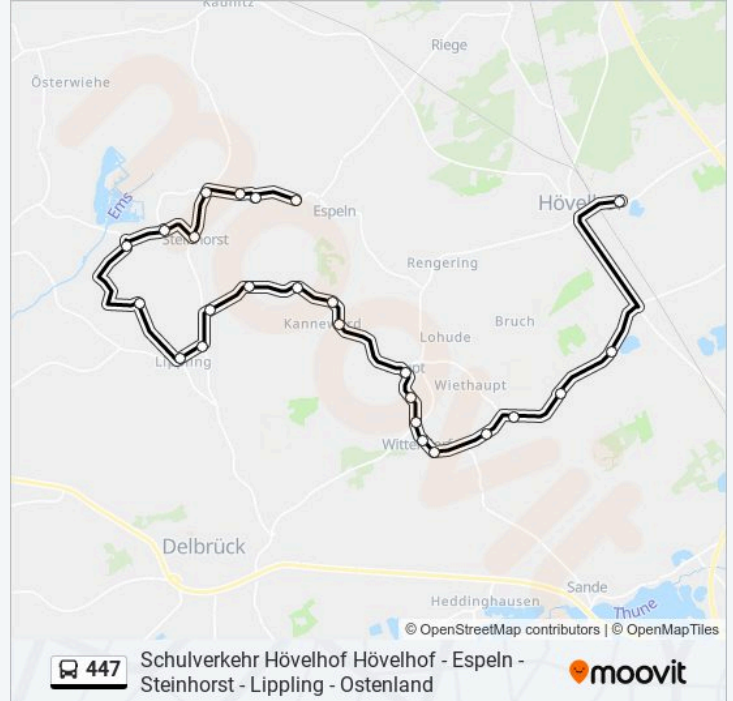

Richtung: Hövelhof, Schulzentrum

Stationen: 25

Fahrtdauer: 40 Min

Linien Informationen:

Db-Ostenland, Falkenweg

Db-Ostenland, Wittendorfer Eck

Db-Ostenland, Sandbrink

Db-Ostenland, Birkenallee

Db-Ostenland, Krietenbrink

Db-Ostenland, Grenzweg

Hövelhof, Schulzentrum

Buslinie 447 Offline Fahrpläne und Netzkarten stehen auf moovitapp.com zur Verfügung. Verwende den Moovit App, um Live Bus Abfahrten, Zugfahrpläne oder U-Bahn Fahrplanzeiten zu sehen, sowie Schritt für Schritt Wegangaben für alle öffentlichen Verkehrsmittel in NRW (nordrhein-Westfalen) zu erhalten.