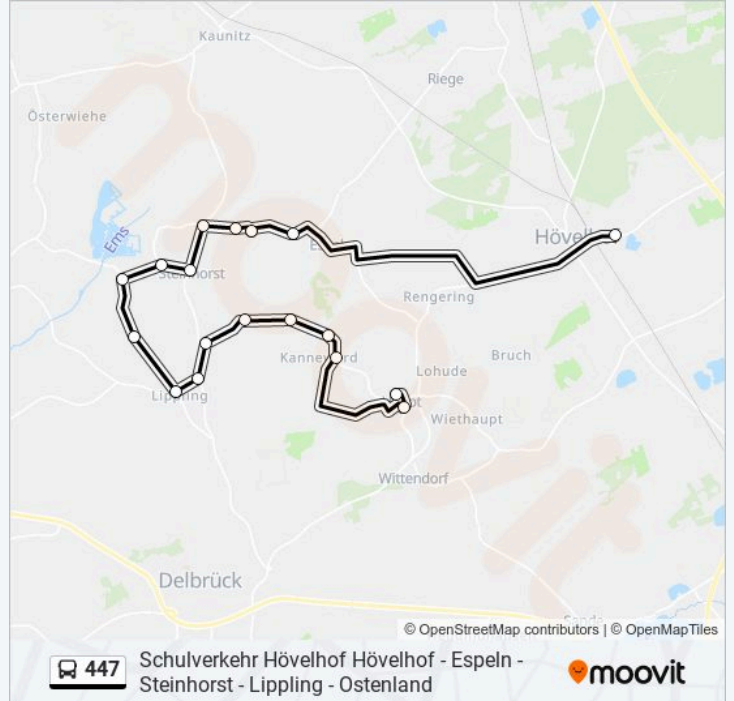

18 Haltestellen

[LINIENPLAN ANZEIGEN](#)

Hövelhof, Schulzentrum
Höv-Espeln, Mühle
Höv-Espeln, Pape
Db-Steinhorst, Lager
Db-Steinhorst, Krukenmeier
Db-Steinhorst, Kindergarten
Db-Steinhorst, Figgerweg
Db-Steinhorst, Steinhorster Becken
Db-Lippling, Dübeler
Db-Lippling, Feuerwehr
Db-Lippling, Abzw. Steinhorst
Db-Lippling, Möller Flex
Db-Lippling, Mondscheinsknapp
Db-Lippling, Nolten Mühle
Db-Ostenland, Appelkrug
Db-Ostenland, Rellerweg
Db-Ostenland, Haupt
Db-Ostenland, Grundschule

Buslinie 447 Info

Richtung: Db-Ostenland, Grundschule

Stationen: 18

Fahrtdauer: 35 Min

Linien Informationen:

Richtung: Hövelhof, Schulzentrum

25 Haltestellen

[LINIENPLAN ANZEIGEN](#)

Richtung: Hövelhof, Schulzentrum

Stationen: 25

Fahrtdauer: 40 Min

Linien Informationen:

Db-Ostenland, Falkenweg

Db-Ostenland, Wittendorfer Eck

Db-Ostenland, Sandbrink

Db-Ostenland, Birkenallee