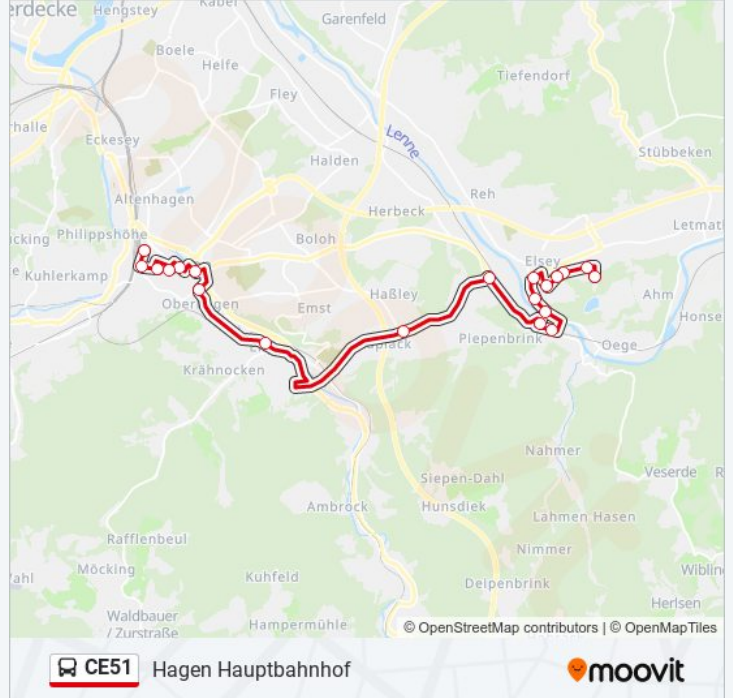

Die Buslinie CE51 (Hagen Hauptbahnhof) hat 3 Routen

(1) Hagen Hauptbahnhof: 05:50 - 18:50(2) Hagen Hohenlimburg Bf: 19:45 - 20:15(3) Hagen Im Sibb: 05:58 - 19:28

Verwende Moovit, um die nächste Station der Buslinie CE51 zu finden und um zu erfahren wann die nächste Buslinie CE51 kommt.

Richtung: Hagen Hauptbahnhof

20 Haltestellen

[LINIENPLAN ANZEIGEN](#)

Hagen Im Sibb
Hagen Krahenbrink
Hagen Auf Dem Dreische
Hagen Heidestr.
Hagen Burgweg
Hagen Elsey Krankenhaus
Hagen Lennebad
Hagen Mühlenbergstr.
Hagen Hohenlimburg Bf
Hagen Hohenlimburg Mitte
Hagen Hünenpforte
Hagen Staplack / Enervie Zentr
Hagen Eilpe Physiomed
Hagen Markt
Hagen Rathaus An Der Volme
Hagen Stadtmitte/Volme Galerie
Hagen Volkspark
Hagen Theater
Hagen Schwenke
Hagen Hauptbahnhof

Buslinie CE51 Info**Richtung:** Hagen Hauptbahnhof**Stationen:** 20**Fahrtdauer:** 38 Min**Linien Informationen:**

Richtung: Hagen Hohenlimburg Bf

9 Haltestellen

[LINIENPLAN ANZEIGEN](#)

Hagen Im Sibb
 Hagen Krahenbrink
 Hagen Auf Dem Dreische
 Hagen Heidestr.
 Hagen Burgweg
 Hagen Elsey Krankenhaus
 Hagen Lennebad
 Hagen Mühlenbergstr.
 Hagen Hohenlimburg Bf

Buslinie CE51 Info

Richtung: Hagen Hohenlimburg Bf

Stationen: 9

Fahrtdauer: 9 Min

Linien Informationen:

Richtung: Hagen Im Sibb

19 Haltestellen

[LINIENPLAN ANZEIGEN](#)