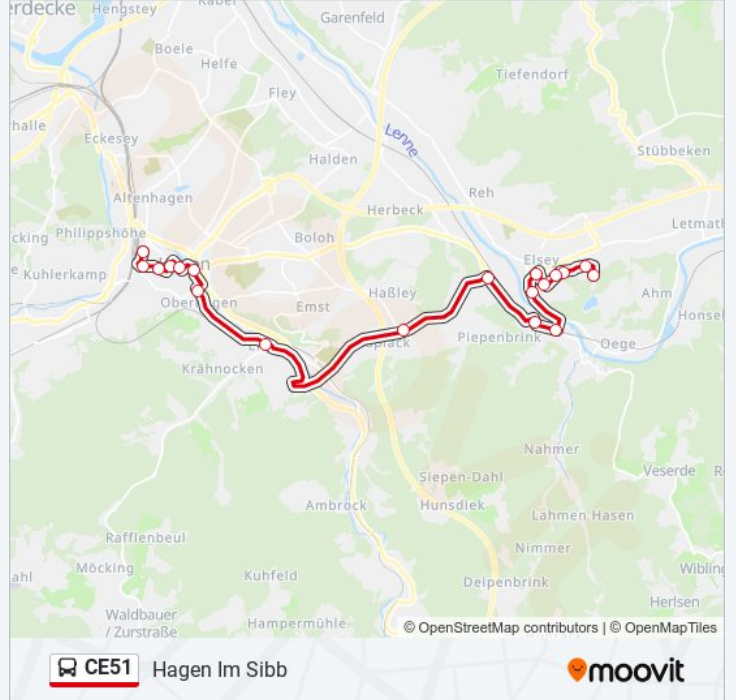

Richtung: Hagen Hauptbahnhof

20 Haltestellen

[LINIENPLAN ANZEIGEN](#)

Hagen Im Sibb
Hagen Krahenbrink
Hagen Auf Dem Dreische
Hagen Heidestr.
Hagen Burgweg
Hagen Elsey Krankenhaus
Hagen Lennebad
Hagen Mühlenbergstr.
Hagen Hohenlimburg Bf
Hagen Hohenlimburg Mitte
Hagen Hünenpforte
Hagen Staplack / Enervie Zentr
Hagen Eilpe Physiomed
Hagen Markt
Hagen Rathaus An Der Volme
Hagen Stadtmitte/Volme Galerie
Hagen Volkspark
Hagen Theater
Hagen Schwenke
Hagen Hauptbahnhof

Buslinie CE51 Fahrpläne

Abfahrzeiten in Richtung Hagen Im Sibb

Montag	05:58 - 19:28
Dienstag	05:58 - 19:28
Mittwoch	05:58 - 19:28
Donnerstag	05:58 - 19:28
Freitag	05:58 - 19:28
Samstag	06:03 - 22:03
Sonntag	08:01 - 21:03

Buslinie CE51 Info

Richtung: Hagen Im Sibb

Stationen: 19

Fahrtdauer: 38 Min

Linien Informationen:

Buslinie CE51 Offline Fahrpläne und Netzkarten stehen auf moovitapp.com zur Verfügung. Verwende den [Moovit App](#), um Live Bus Abfahrten, Zugfahrpläne oder U-Bahn Fahrplanzeiten zu sehen, sowie Schritt für Schritt Wegangaben für alle öffentlichen Verkehrsmittel in NRW (Nordrhein-Westfalen) zu erhalten.