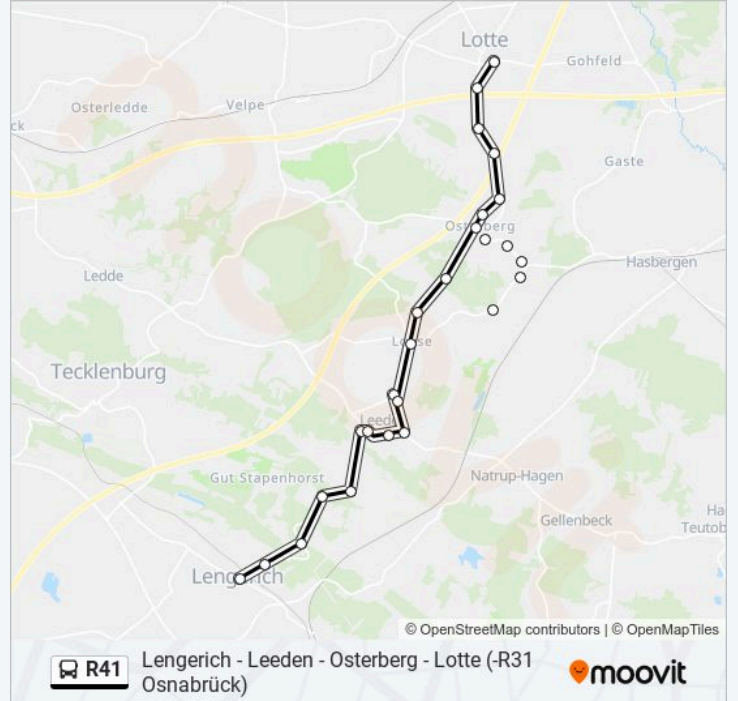

Osterberg, Siedlung

Osterberg, Münsterstraße

Osterberg, Vogelbreite

Buslinie R41 Fahrpläne

Abfahrzeiten in Richtung Lotte, Grundschule

| | |
|------------|---------------|
| Montag | 06:35 - 18:19 |
| Dienstag | 06:35 - 18:19 |
| Mittwoch | 06:35 - 18:19 |
| Donnerstag | 06:35 - 18:19 |
| Freitag | 06:35 - 18:19 |
| Samstag | 06:35 - 17:35 |
| Sonntag | Kein Betrieb |

Buslinie R41 Info

Richtung: Lotte, Grundschule

Stationen: 21

Fahrtdauer: 20 Min

Linien Informationen:

Osterberg, Glinsfort

Osterberg, Sonnenbrink

Lotte, Grundschule