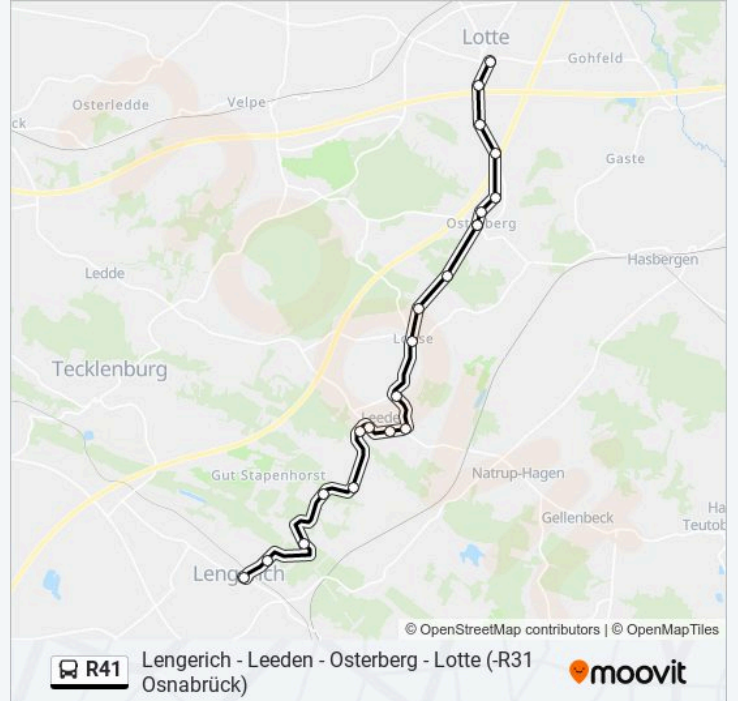

Leeden, Herkenstr.

Lengerich, Bergstraße

Lengerich (Westf), Heckenweg

Buslinie R41 Fahrpläne

Abfahrzeiten in Richtung Lengerich, Feuerwehrhaus

| | |
|------------|---------------|
| Montag | 07:28 - 18:28 |
| Dienstag | 07:28 - 18:28 |
| Mittwoch | 07:28 - 18:28 |
| Donnerstag | 07:28 - 18:28 |
| Freitag | 07:28 - 18:28 |
| Samstag | 08:04 - 18:04 |
| Sonntag | Kein Betrieb |

Buslinie R41 Info

Richtung: Lengerich, Feuerwehrhaus

Stationen: 21

Fahrtdauer: 20 Min

Linien Informationen:

Lengerich, Feuerwehrhaus

Richtung: Lotte, Grundschule

21 Haltestellen

[LINIENPLAN ANZEIGEN](#)

Lengerich, Feuerwehrhaus

Lengerich (Westf), Heckenweg

Lengerich, Bergstraße

Leeden, Herkenstr.

Leeden, Lindemann

Leeden, Stiftskirche

Leeden, Feuerwehrhaus