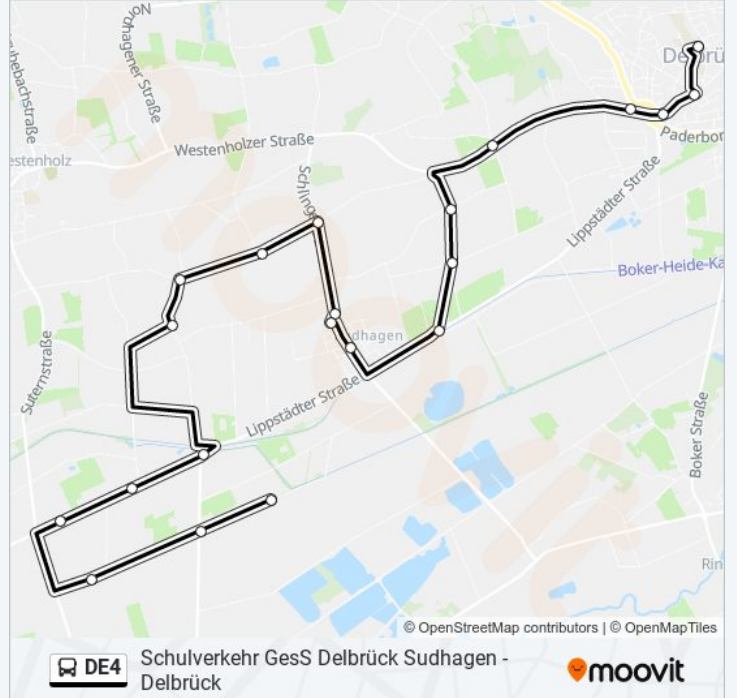

Schulverkehr GesS Delbrück Sudhagen - Delbrück

[Hol Dir Die App](#)

Die Buslinie DE4 (Schulverkehr GesS Delbrück Sudhagen - Delbrück) hat 2 Routen

(1) Db-Sudhagen, Fuchsweg I: 13:30 - 15:05(2) Delbrück, Schulzentrum: 06:56

Verwende Moovit, um die nächste Station der Buslinie DE4 zu finden und um zu erfahren wann die nächste Buslinie DE4 kommt.

Richtung: Db-Sudhagen, Fuchsweg I

21 Haltestellen

[LINIENPLAN ANZEIGEN](#)

Delbrück, Schulzentrum
Delbrück, Stadtverwaltung
Delbrück, Lange Straße
Delbrück, Weststadt
Db-Sudhagen, Beckeringsdamm
Db-Sudhagen, Heustraße
Db-Sudhagen, Kiebitzweg
Db-Sudhagen, Schäferweg
Db-Sudhagen, Buchsbaumweg
Db-Sudhagen, Wendeplatz
Db-Sudhagen, Schule
Db-Sudhagen, Schlinger Str.
Db-Sudhagen, Hills
Db-Sudhagen, Ecke Rohlingsweg
Db-Sudhagen, Sandtünsweg
Db-Hagen, Gastliches Dorf
Db-Westenholz, Breimhorst
Db-Westenholz, Roxlau
Sk-Mantingsn, Blumenweg
Db-Sudhagen, Fuchsweg II
Db-Sudhagen, Fuchsweg I

Buslinie DE4 Fahrpläne

Abfahrzeiten in Richtung Db-Sudhagen, Fuchsweg I

Montag	13:30 - 15:05
Dienstag	13:30
Mittwoch	13:30 - 15:05
Donnerstag	13:30 - 15:05
Freitag	13:30
Samstag	Kein Betrieb
Sonntag	Kein Betrieb

Buslinie DE4 Info**Richtung:** Db-Sudhagen, Fuchsweg I**Stationen:** 21**Fahrtdauer:** 29 Min**Linien Informationen:**

Richtung: Delbrück, Schulzentrum

21 Haltestellen

[LINIENPLAN ANZEIGEN](#)

Db-Sudhagen, Fuchsweg I
 Db-Sudhagen, Fuchsweg II
 Sk-Mantingsn, Blumenweg
 Db-Westenholz, Roxlau
 Db-Westenholz, Breimhorst
 Db-Hagen, Gastliches Dorf
 Db-Sudhagen, Sandtünsweg
 Db-Sudhagen, Ecke Rohlingsweg
 Db-Sudhagen, Hills
 Db-Sudhagen, Schlinger Str.
 Db-Sudhagen, Schule
 Db-Sudhagen, Wendeplatz
 Db-Sudhagen, Buchsbaumweg
 Db-Sudhagen, Schäferweg
 Db-Sudhagen, Kiebitzweg
 Db-Sudhagen, Heustraße
 Db-Sudhagen, Beckeringsdamm
 Delbrück, Weststadt