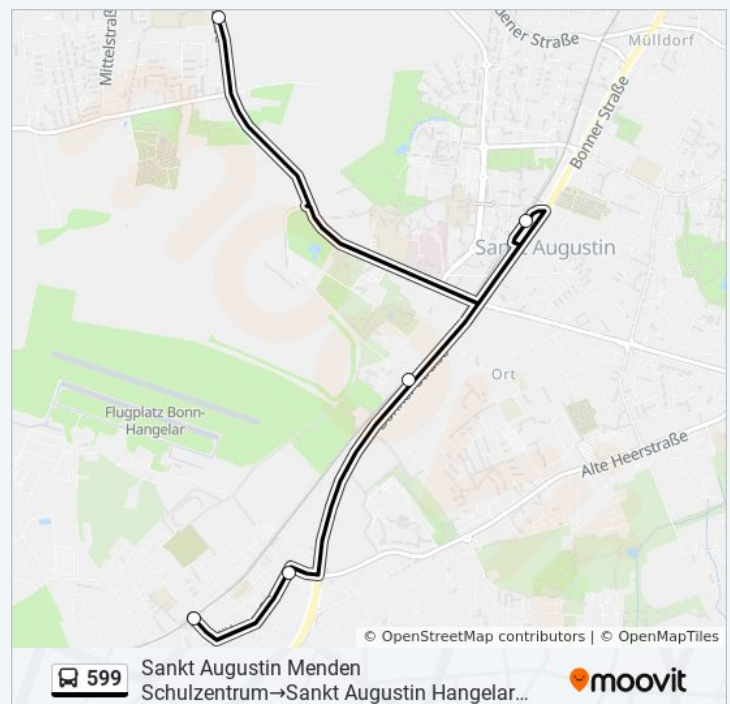

5 Haltestellen

[LINIENPLAN ANZEIGEN](#)

Sankt Augustin Menden Schulzentrum

Sankt Augustin Zentrum

Sankt Augustin Ort

Sankt Augustin Möldersstr.

Sankt Augustin Hangelar Mitte

Buslinie 599 Fahrpläne

Buslinie 599 Info

Richtung: Sankt Augustin Menden
Schulzentrum→Sankt Augustin Hangelar Mitte

Stationen: 5

Fahrtdauer: 14 Min

Linien Informationen:

**Richtung: Sankt Augustin
Pauluskirchstr.→Sankt Augustin Meindorf
Schule**