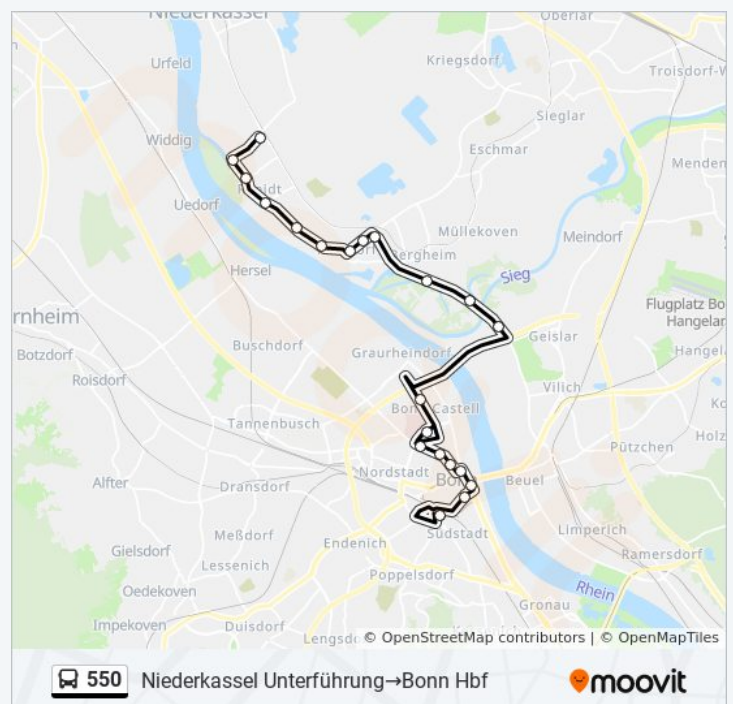

Bonn Lvr-Klinik

Bonn Chlodwigplatz

Bonn Rosental

Bonn Wilhelmsplatz

Bonn Stiftsplatz

Bonn Brüdergasse/Bertha-Von-Suttner-Platz

Bonn Markt

Bonn Hbf

## Buslinie 550 Fahrpläne

Abfahrzeiten in Richtung Niederkassel Unterführung→bonn Hbf

Montag	05:04
Dienstag	05:04
Mittwoch	05:04
Donnerstag	05:04
Freitag	Kein Betrieb
Samstag	Kein Betrieb
Sonntag	Kein Betrieb

## Buslinie 550 Info

**Richtung:** Niederkassel Unterführung→Bonn Hbf

**Stationen:** 21

**Fahrdauer:** 33 Min

**Linien Informationen:**

Schritt Wegangaben für alle öffentlichen Verkehrsmittel in NRW (Nordrhein-Westfalen) zu erhalten.