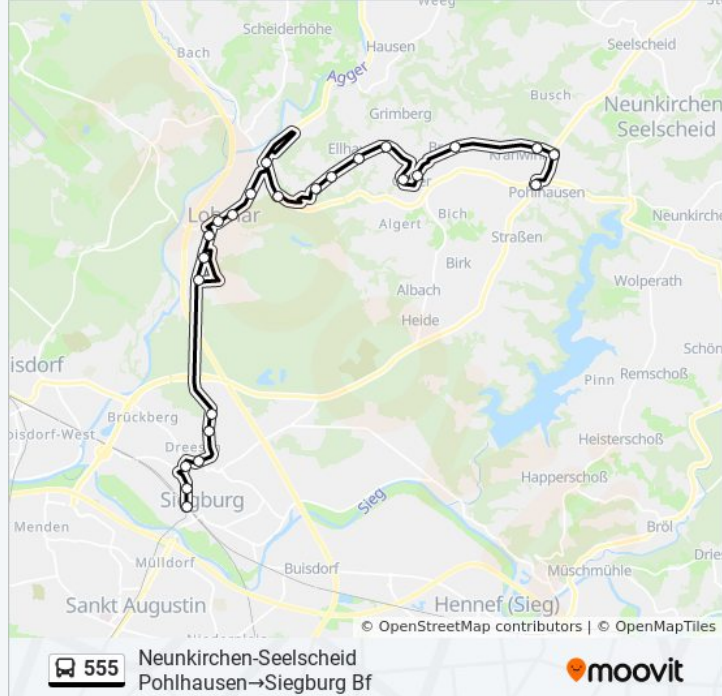

### Buslinie 555 Info

**Richtung:** Neunkirchen-Seelscheid  
Pohlhausen→Siegburg Bf

**Stationen:** 24

**Fahrdauer:** 37 Min

**Linien Informationen:**

Lohmar Schulzentrum

Lohmar Stadthaus

Lohmar Vila-Verde-Str.

Lohmar Steinhöfer Weg

Lohmar Bachstr.

Lohmar Königsberger Str.

Siegburg Nordfriedhof

Siegburg Aulgasse

Siegburg Volkshochschule

Siegburg Zum Hohen Ufer

Siegburg Rhein-Sieg-Forum

Siegburg Bf

**Richtung: Siegburg Bf→Neunkirchen-Seelscheid Pohlhausen**

23 Haltestellen

[LINIENPLAN ANZEIGEN](#)

Siegburg Bf

Siegburg Rhein-Sieg-Forum

Siegburg Zum Hohen Ufer

Siegburg Volkshochschule