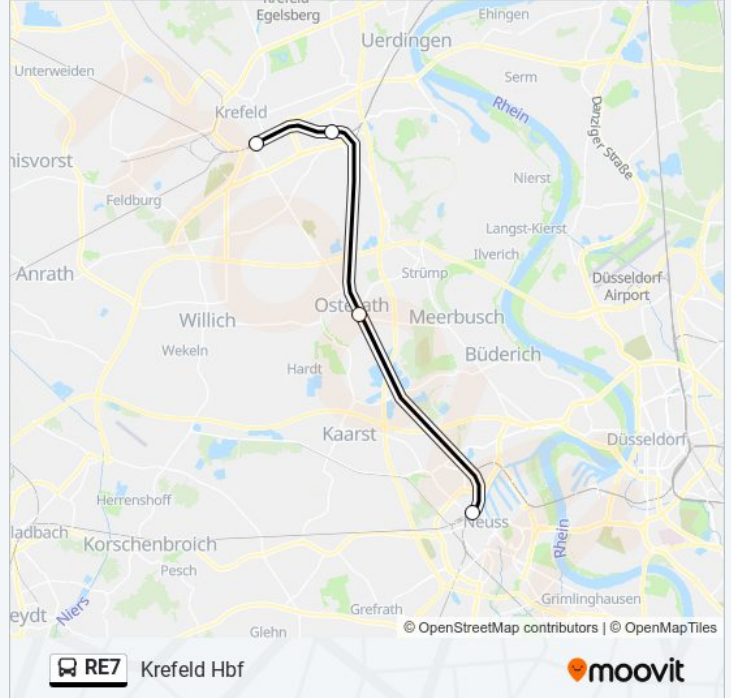

Krefeld Hbf

[Hol Dir Die App](#)

Die Buslinie RE7 (Krefeld Hbf) hat 4 Routen

(1) Krefeld Hbf: 00:15 - 23:45(2) Neuss Hauptbahnhof: 04:30 - 23:30

Verwende Moovit, um die nächste Station der Buslinie RE7 zu finden und um zu erfahren wann die nächste Buslinie RE7 kommt.

Richtung: Krefeld Hbf

4 Haltestellen

[LINIENPLAN ANZEIGEN](#)

Neuss Hauptbahnhof

Meerbusch Osterath Bf

Krefeld Oppum Bf

Krefeld Hbf

Buslinie RE7 Fahrpläne

Abfahrzeiten in Richtung Krefeld Hbf

Montag	08:15 - 23:45
Dienstag	00:15 - 23:45
Mittwoch	00:15 - 23:45
Donnerstag	00:15 - 23:45
Freitag	00:15 - 23:45
Samstag	00:15 - 23:45
Sonntag	01:15 - 23:45

Buslinie RE7 Info**Richtung:** Krefeld Hbf**Stationen:** 4**Fahrdauer:** 45 Min**Linien Informationen:**

Buslinie RE7 Info

Richtung: Neuss Hauptbahnhof

Stationen: 4

Fahrtdauer: 45 Min

Linien Informationen:

Buslinie RE7 Offline Fahrpläne und Netzkarten stehen auf moovitapp.com zur Verfügung. Verwende den Moovit App, um Live Bus Abfahrten, Zugfahrpläne oder U-Bahn Fahrplanzeiten zu sehen, sowie Schritt für Schritt Wegangaben für alle öffentlichen Verkehrsmittel in NRW (Nordrhein-Westfalen) zu erhalten.