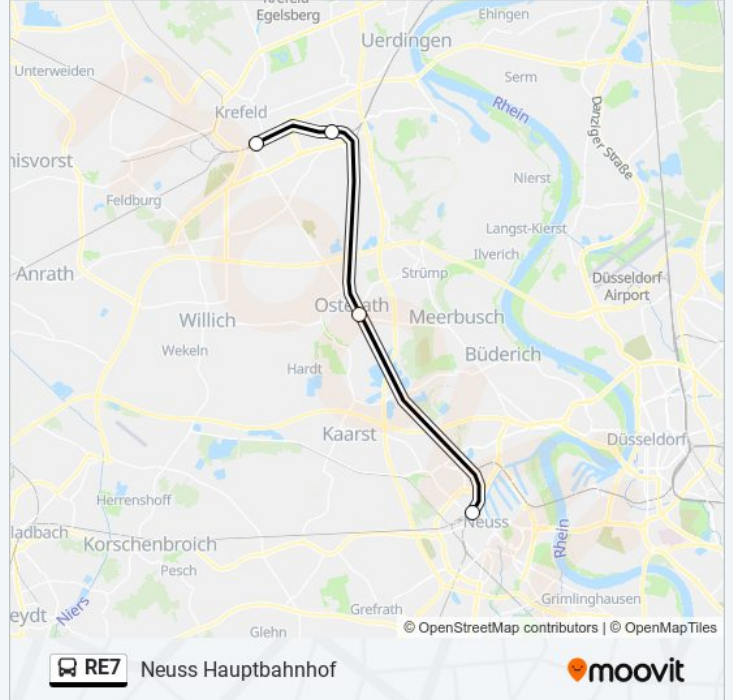

Krefeld Hbf

[Hol Dir Die App](#)

Die Buslinie RE7 (Krefeld Hbf) hat 4 Routen

(1) Krefeld Hbf: 00:15 - 23:45(2) Neuss Hauptbahnhof: 04:30 - 23:30

Verwende Moovit, um die nächste Station der Buslinie RE7 zu finden und um zu erfahren wann die nächste Buslinie RE7 kommt.

Richtung: Neuss Hauptbahnhof

4 Haltestellen

[LINIENPLAN ANZEIGEN](#)

Krefeld Hbf

Krefeld Oppum Bf

Meerbusch Osterath Bf

Neuss Hauptbahnhof

Buslinie RE7 Fahrpläne

Abfahrzeiten in Richtung Neuss Hauptbahnhof

Montag	04:30 - 23:30
Dienstag	04:30 - 23:30
Mittwoch	04:30 - 23:30
Donnerstag	04:30 - 23:30
Freitag	04:30 - 23:30
Samstag	00:30 - 23:30
Sonntag	00:30 - 23:30

Buslinie RE7 Info

Richtung: Neuss Hauptbahnhof

Stationen: 4

Fahrtdauer: 45 Min

Linien Informationen:

Buslinie RE7 Offline Fahrpläne und Netzkarten stehen auf moovitapp.com zur Verfügung. Verwende den Moovit App, um Live Bus Abfahrten, Zugfahrpläne oder U-Bahn Fahrplanzeiten zu sehen, sowie Schritt für Schritt Wegangaben für alle öffentlichen Verkehrsmittel in NRW (Nordrhein-Westfalen) zu erhalten.