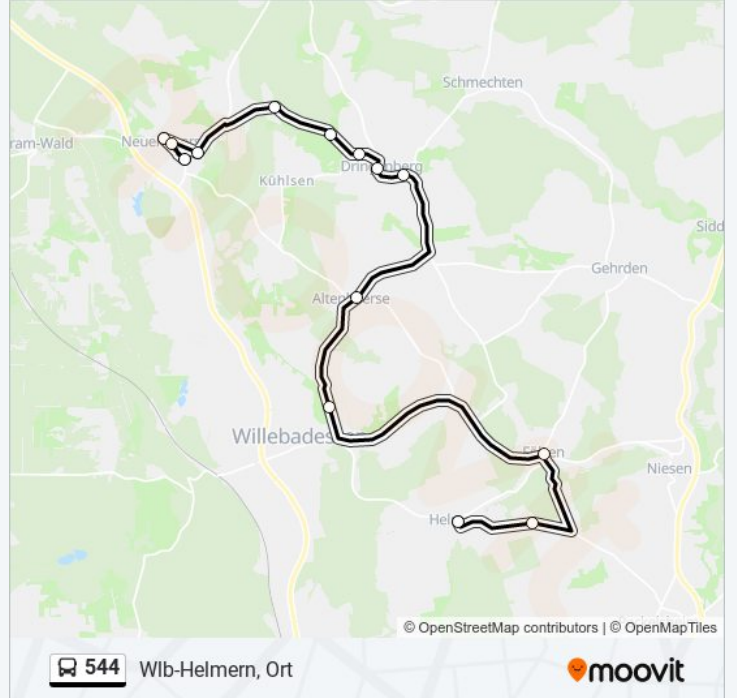

Buslinie 544 Offline Fahrpläne und Netzkarten stehen auf moovitapp.com zur Verfügung. Verwende den Moovit App, um Live Bus Abfahrten, Zugfahrpläne oder U-Bahn Fahrplanzeiten zu sehen, sowie Schritt für Schritt Wegangaben für alle öffentlichen Verkehrsmittel in NRW (nordrhein-Westfalen) zu erhalten.

© 2024 Moovit - Alle Rechte vorbehalten