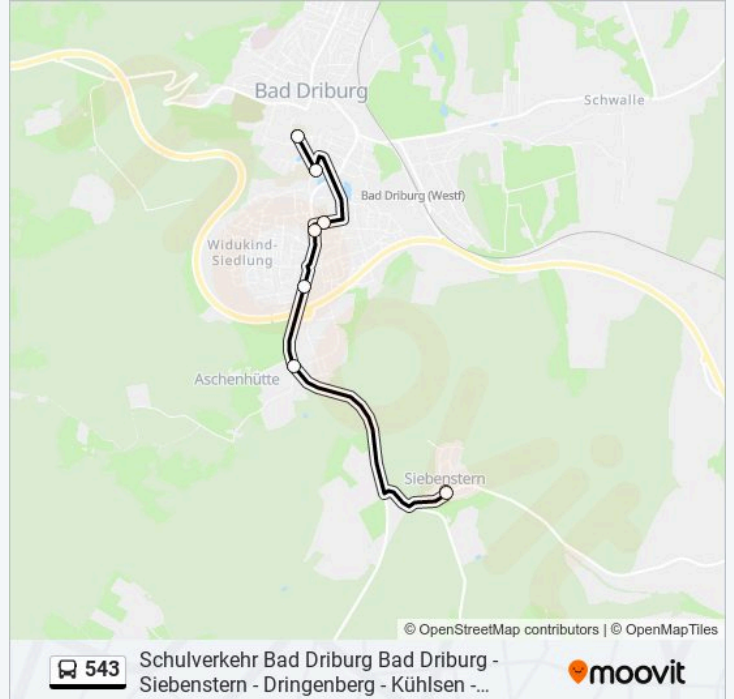

(1) B.d-Siebenstern, Mitte: 11:38 - 12:38(2) Bad Driburg, Grundschulen: 07:05(3) Willebadessen, Bahnhof: 13:22 - 15:56(4) Willebadessen, Bahnhofstraße: 15:05

Verwende Moovit, um die nächste Station der Buslinie 543 zu finden und um zu erfahren wann die nächste Buslinie 543 kommt.

**Buslinie 543 Info****Richtung:** B.D-Siebenstern, Mitte**Stationen:** 7**Fahrtdauer:** 11 Min**Linien Informationen:**

## Richtung: Bad Driburg, Grundschulen

18 Haltestellen

[LINIENPLAN ANZEIGEN](#)

- Willebadessen, Bahnhof
- Willebadessen, Bahnhofstraße
- Willebadessen, Wohnpark
- Willebadessen, Haus Des Gastes
- Willebadessen, Nethebrücke
- Willebadessen, Berheide
- Wlb-Altenheerse, Siedlung
- B.D-Kühlsen, Kirche
- B.D-Kühlsen, Zum Dornberg
- B.D-Dringenberg, Siedlung
- B.D-Dringenberg, Burg
- B.D-Dringenberg, Weststraße
- B.D-Siebenstern, Mitte
- Bad Driburg, Forsthaus
- Bad Driburg, Südenfeldmark
- Bad Driburg, Schulzentrum
- Bad Driburg, Gymnas. St. Xaver
- Bad Driburg, Grundschulen

## Buslinie 543 Info

**Richtung:** Bad Driburg, Grundschulen

**Stationen:** 18

**Fahrtdauer:** 34 Min

**Linien Informationen:**