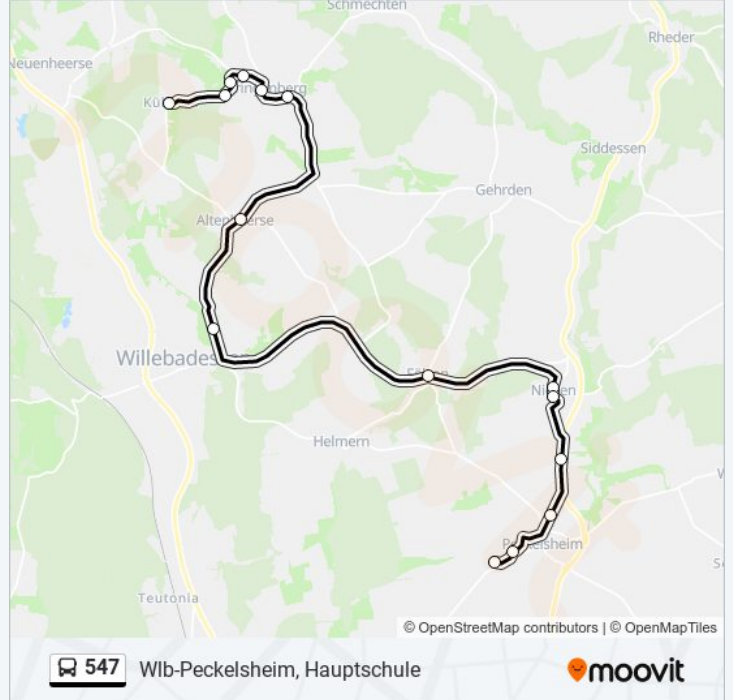

 547

B.D-Neuenheerse, Wendeplatz

Hol Dir Die App

Die Buslinie 547 (B.D-Neuenheerse, Wendeplatz) hat 2 Routen

(1) B.d-Neuenheerse, Wendeplatz: 13:28 - 15:28(2) Wlb-Peckelsheim, Hauptschule: 07:20

Verwende Moovit, um die nächste Station der Buslinie 547 zu finden und um zu erfahren wann die nächste Buslinie 547 kommt.

Richtung: B.D-Neuenheerse, Wendeplatz

20 Haltestellen

[LINIENPLAN ANZEIGEN](#)

Wlb-Peckelsheim, Hauptschule
Wlb-Peckelsheim, Realschule
Wlb-Peckelsheim, Lützer Straße
Wlb-Peckelsheim, Lehmann
Wlb-Niesen, Kindergarten
Wlb-Niesen, Kirche
Wlb-Fölsen, Nethebrücke
Willebadessen, Berheide
Wlb-Altenheerse, Siedlung
B.D-Kühlsen, Kirche
B.D-Kühlsen, Zum Dornberg
B.D-Dringenberg, Mittelmühle
B.D-Dringenberg, Siedlung
B.D-Dringenberg, Burg
B.D-Dringenberg, Siedlung
B.D-Dringenberg, Obermühle
B.D-Dringenberg, Fiele
B.D-Neuenheerse, Klusstraße
B.D-Neuenheerse, Nackenweg
B.D-Neuenheerse, Wendeplatz

Buslinie 547 Info**Richtung:** B.D-Neuenheerse, Wendeplatz**Stationen:** 20**Fahrdauer:** 34 Min**Linien Informationen:**

Richtung: Wlb-Peckelsheim, Hauptschule

15 Haltestellen

[LINIENPLAN ANZEIGEN](#)

- B.D-Kühlsen, Kirche
- B.D-Kühlsen, Zum Dornberg
- B.D-Dringenberg, Mittelmühle
- B.D-Dringenberg, Siedlung
- B.D-Dringenberg, Burg
- B.D-Dringenberg, am Bohlen
- Wlb-Altenheerse, Mitte
- Willebadessen, Berheide
- Wlb-Fölsen, Nethebrücke
- Wlb-Niesen, Kirche
- Wlb-Niesen, Kindergarten
- Wlb-Peckelsheim, Lehmann
- Wlb-Peckelsheim, Lützer Straße
- Wlb-Peckelsheim, Realschule
- Wlb-Peckelsheim, Hauptschule

Richtung: Wlb-Peckelsheim, Hauptschule

Stationen: 15

Fahrdauer: 27 Min

Linien Informationen:

Buslinie 547 Offline Fahrpläne und Netzkarten stehen auf moovitapp.com zur Verfügung. Verwende den Moovit App, um Live Bus Abfahrten, Zugfahrpläne oder U-Bahn Fahrplanzeiten zu sehen, sowie Schritt für Schritt Wegangaben für alle öffentlichen Verkehrsmittel in NRW (nordrhein-Westfalen) zu erhalten.