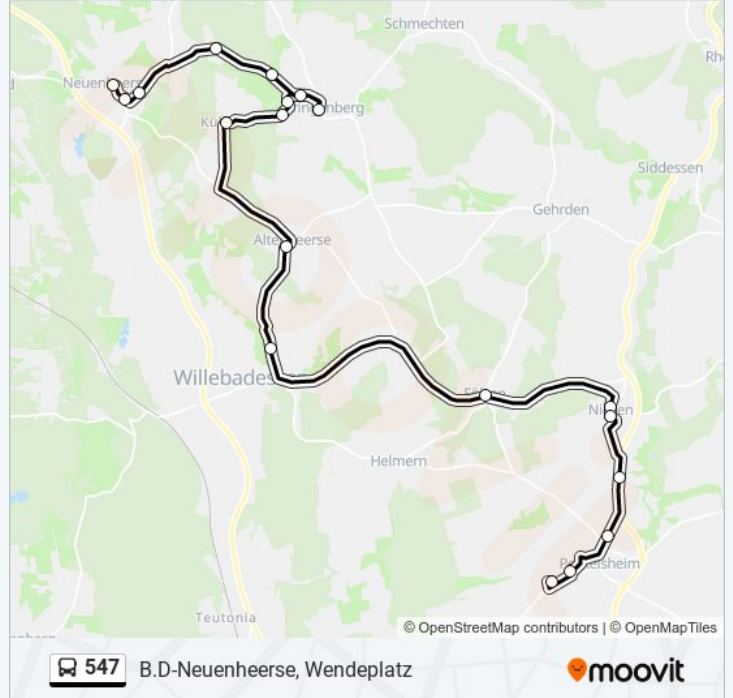

 547

B.D-Neuenheerse, Wendeplatz

Hol Dir Die App

Die Buslinie 547 (B.D-Neuenheerse, Wendeplatz) hat 2 Routen

(1) B.d-Neuenheerse, Wendeplatz: 13:28 - 15:28(2) Wlb-Peckelsheim, Hauptschule: 07:20

Verwende Moovit, um die nächste Station der Buslinie 547 zu finden und um zu erfahren wann die nächste Buslinie 547 kommt.

Richtung: B.D-Neuenheerse, Wendeplatz

20 Haltestellen

[LINIENPLAN ANZEIGEN](#)

Wlb-Peckelsheim, Hauptschule
Wlb-Peckelsheim, Realschule
Wlb-Peckelsheim, Lützer Straße
Wlb-Peckelsheim, Lehmann
Wlb-Niesen, Kindergarten
Wlb-Niesen, Kirche
Wlb-Fölsen, Nethebrücke
Willebadessen, Berheide
Wlb-Altenheerse, Siedlung
B.D-Kühlsen, Kirche
B.D-Kühlsen, Zum Dornberg
B.D-Dringenberg, Mittelmühle
B.D-Dringenberg, Siedlung
B.D-Dringenberg, Burg
B.D-Dringenberg, Siedlung
B.D-Dringenberg, Obermühle
B.D-Dringenberg, Fiele
B.D-Neuenheerse, Klusstraße
B.D-Neuenheerse, Nackenweg
B.D-Neuenheerse, Wendeplatz

Buslinie 547 FahrpläneAbfahrzeiten in Richtung B.d-Neuenheerse,
Wendeplatz

Montag	13:28 - 15:28
Dienstag	13:28 - 15:28
Mittwoch	13:28 - 15:28
Donnerstag	13:28 - 15:28
Freitag	13:28 - 15:28
Samstag	Kein Betrieb
Sonntag	Kein Betrieb

Buslinie 547 Info**Richtung:** B.D-Neuenheerse, Wendeplatz**Stationen:** 20**Fahrdauer:** 34 Min**Linien Informationen:**

Richtung: Wlb-Peckelsheim, Hauptschule

15 Haltestellen

[LINIENPLAN ANZEIGEN](#)

- B.D-Kühlsen, Kirche
- B.D-Kühlsen, Zum Dornberg
- B.D-Dringenberg, Mittelmühle
- B.D-Dringenberg, Siedlung
- B.D-Dringenberg, Burg
- B.D-Dringenberg, am Bohlen
- Wlb-Altenheerse, Mitte
- Willebadessen, Berheide
- Wlb-Fölsen, Nethebrücke
- Wlb-Niesen, Kirche
- Wlb-Niesen, Kindergarten
- Wlb-Peckelsheim, Lehmann
- Wlb-Peckelsheim, Lützer Straße
- Wlb-Peckelsheim, Realschule
- Wlb-Peckelsheim, Hauptschule