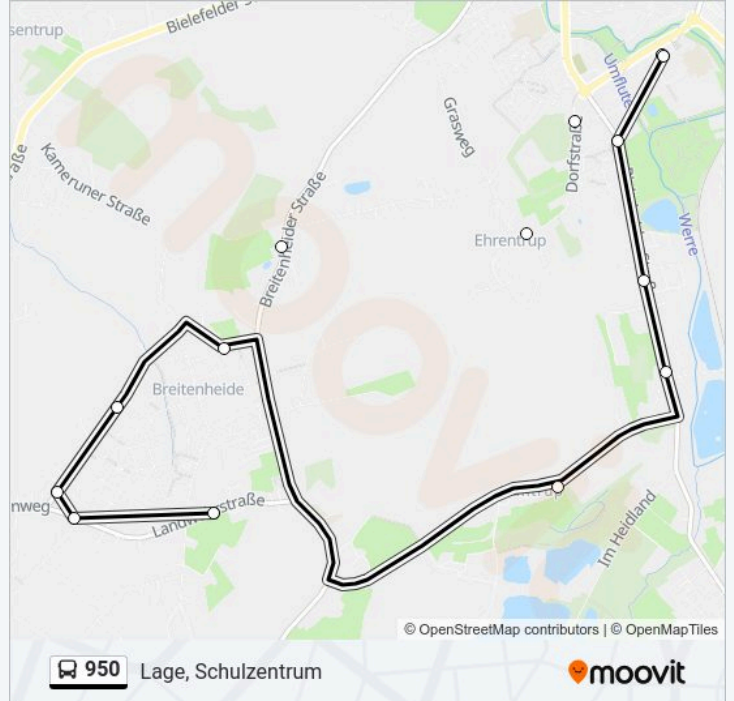

Buslinie 950 Info**Richtung:** Lage, Bahnhof**Stationen:** 16**Fahrtdauer:** 16 Min**Linien Informationen:**

Richtung: Lage, Schulzentrum

11 Haltestellen

[LINIENPLAN ANZEIGEN](#)

- Lage-Stapelage, Friedhof
- Lage-Stapelage, Eben-Ezer
- Lage-Billingshn, Wellentrup
- Lage-Billingshn, Abzweigung
- Lage-Billingshn, Fichtestraße
- Lage-Billingshn, Neudörnweg
- Lage-Billingshn, Kameruner Str
- Lage-Ehrentrup, Grabbe
- Lage-Ehrentrup, Altes Dorf
- Lage-Ehrentrup, Wasserwerk
- Lage, Schulzentrum

Buslinie 950 Fahrpläne

Abfahrzeiten in Richtung Lage, Schulzentrum

Montag	07:00 - 07:10
Dienstag	07:00 - 07:10
Mittwoch	07:00 - 07:10
Donnerstag	07:00 - 07:10
Freitag	07:00 - 07:10
Samstag	Kein Betrieb
Sonntag	Kein Betrieb

Buslinie 950 Info

Richtung: Lage, Schulzentrum

Stationen: 11

Fahrtdauer: 12 Min

Linien Informationen:

Richtung: Lage-Billingshn, Fichtestraße

8 Haltestellen

[LINIENPLAN ANZEIGEN](#)

- Lage, Hauptsch /Friedrichsstr
- Lage, Schulzentrum
- Lage-Ehrentrup, Wasserwerk
- Lage-Ehrentrup, Altes Dorf
- Lage-Ehrentrup, Grabbe
- Lage-Billingshn, Kameruner Str
- Lage-Billingshn, Neudörnweg
- Lage-Billingshn, Fichtestraße