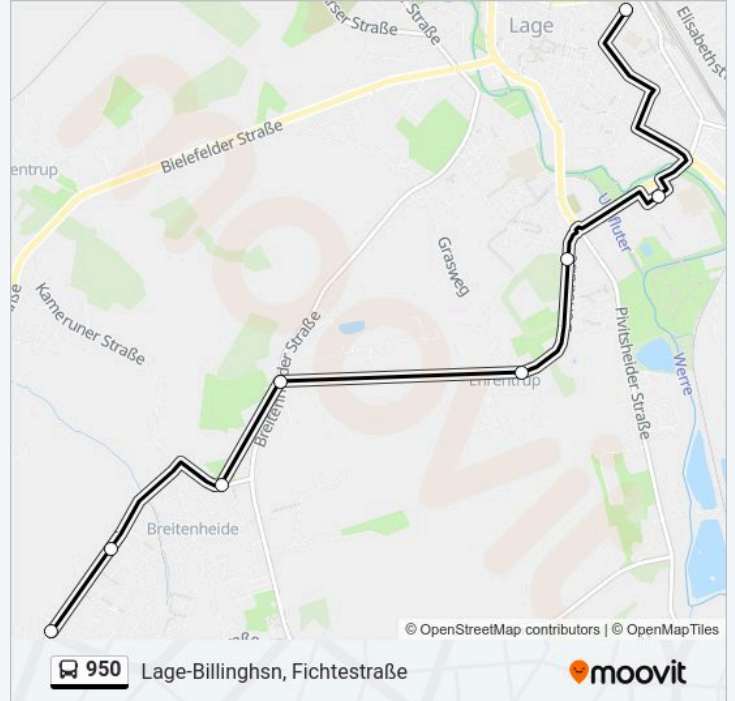

- Lage, Hauptsch /Friedrichsstr
- Lage, Schulzentrum
- Lage-Ehrentrup, Wasserwerk
- Lage-Ehrentrup, Altes Dorf
- Lage-Ehrentrup, Grabbe
- Lage-Billingshn, Kameruner Str
- Lage-Billingshn, Neudörnweg
- Lage-Billingshn, Fichtestraße

Buslinie 950 Fahrpläne

Abfahrzeiten in Richtung Lage-Billingshn, Fichtestraße

Montag	13:00
Dienstag	13:00
Mittwoch	13:00
Donnerstag	13:00
Freitag	13:00
Samstag	Kein Betrieb
Sonntag	Kein Betrieb

Buslinie 950 Info

Richtung: Lage-Billingshn, Fichtestraße

Stationen: 8

Fahrtdauer: 9 Min

Linien Informationen:

Richtung: Lage-Billinghsn, Schule

15 Haltestellen

[LINIENPLAN ANZEIGEN](#)

- Lage-Müssen, Junghärtchen
- Lage-Müssen, Hachheide
- Lage, Hüntruper Straße
- Lage-Müssen, Vogt
- Lage-Müssen, Thies
- Lage-Müssen, Hellweg
- Lage-Billinghsn, Abzweigung
- Lage-Billinghsn, Schule
- Lage-Billinghsn, Heysundern
- Lage-Müssen, Schule
- Lage-Breitenheide, Erber
- Lage-Breitenheide, Landwehr
- Lage-Billinghsn, Heysundern
- Lage-Billinghsn, Haberstraße
- Lage-Billinghsn, Schule

Richtung: Lage-Billinghsn, Schule

Stationen: 15

Fahrdauer: 28 Min

Linien Informationen:

Richtung: Lage-Billinghsn, Wellentrup

12 Haltestellen

[LINIENPLAN ANZEIGEN](#)

- Lage, Schulzentrum
- Lage-Ehrentrup, Wasserwerk
- Lage-Ehrentrup, Altes Dorf
- Lage-Ehrentrup, Grabbe
- Lage-Billinghsn, Kameruner Str
- Lage-Billinghsn, Neudörnweg
- Lage-Billinghsn, Fichtestraße
- Lage-Billinghsn, Steinweg
- Lage-Billinghsn, Haberstraße
- Lage-Billinghsn, Schule
- Lage-Billinghsn, Wasserhaus
- Lage-Billinghsn, Wellentrup