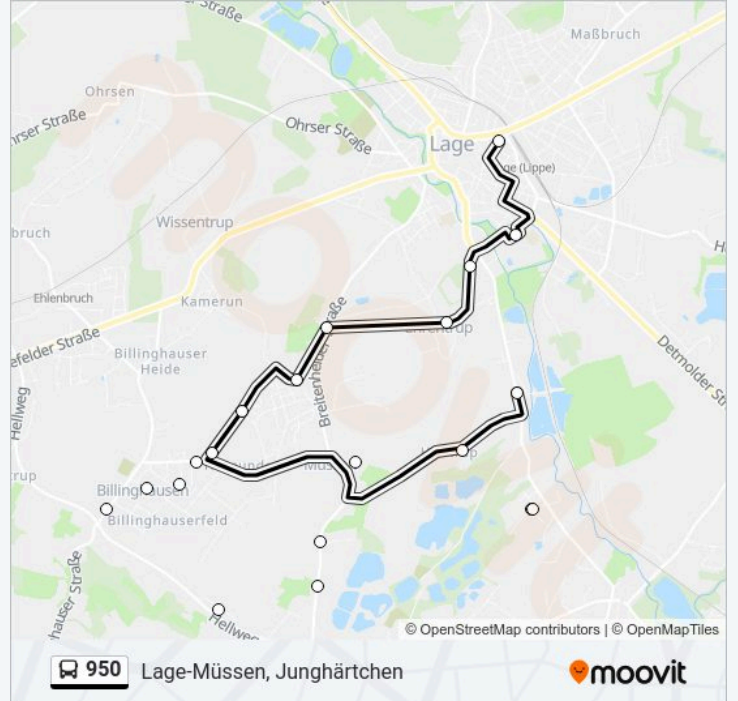

Lage-Müssen, Schule

Lage, Hüntruper Straße

Lage-Müssen, Hachheide

Lage-Müssen, Junghärtchen

Buslinie 950 Offline Fahrpläne und Netzkarten stehen auf [moovitapp.com](https://www.moovitapp.com) zur Verfügung. Verwende den Moovit App, um Live Bus Abfahrten, Zugfahrpläne oder U-Bahn Fahrplanzeiten zu sehen, sowie Schritt für Schritt Wegangaben für alle öffentlichen Verkehrsmittel in NRW (nordrhein-Westfalen) zu erhalten.

© 2024 Moovit - Alle Rechte vorbehalten