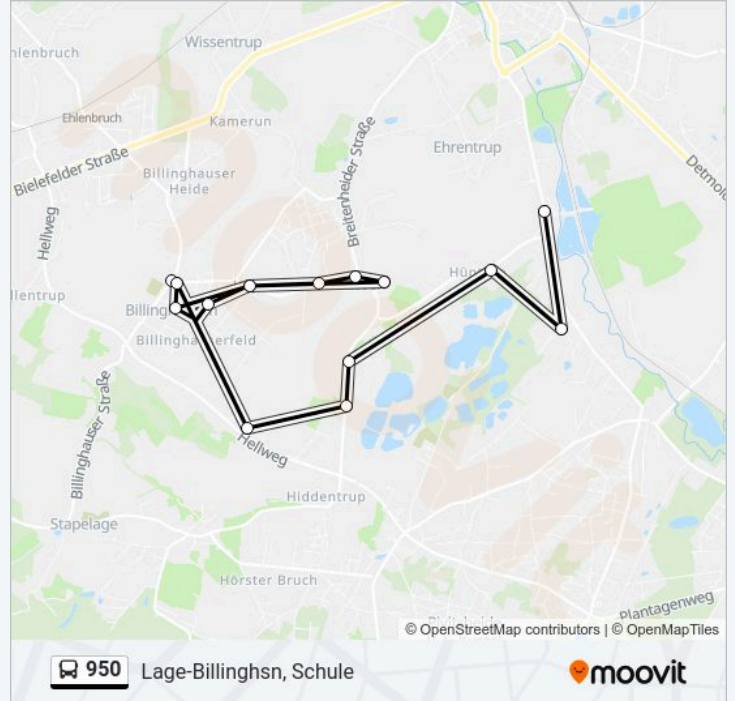

Richtung: Lage-Billingshn, Fichtestraße

Stationen: 8

Fahrtdauer: 9 Min

Linien Informationen:

Richtung: Lage-Billinghsn, Schule

15 Haltestellen

[LINIENPLAN ANZEIGEN](#)

- Lage-Müssen, Junghärtchen
- Lage-Müssen, Hachheide
- Lage, Hüntruper Straße
- Lage-Müssen, Vogt
- Lage-Müssen, Thies
- Lage-Müssen, Hellweg
- Lage-Billinghsn, Abzweigung
- Lage-Billinghsn, Schule
- Lage-Billinghsn, Heysundern
- Lage-Müssen, Schule
- Lage-Breitenheide, Erber
- Lage-Breitenheide, Landwehr
- Lage-Billinghsn, Heysundern
- Lage-Billinghsn, Haberstraße
- Lage-Billinghsn, Schule

Buslinie 950 Fahrpläne

Abfahrzeiten in Richtung Lage-Billinghsn, Schule

Montag	08:01
Dienstag	08:01
Mittwoch	08:01
Donnerstag	08:01
Freitag	08:01
Samstag	Kein Betrieb
Sonntag	Kein Betrieb

Buslinie 950 Info

Richtung: Lage-Billinghsn, Schule

Stationen: 15

Fahrdauer: 28 Min

Linien Informationen:

Richtung: Lage-Billinghsn, Wellentrup

12 Haltestellen

[LINIENPLAN ANZEIGEN](#)

- Lage, Schulzentrum
- Lage-Ehrentrup, Wasserwerk
- Lage-Ehrentrup, Altes Dorf
- Lage-Ehrentrup, Grabbe
- Lage-Billinghsn, Kameruner Str
- Lage-Billinghsn, Neudörnweg
- Lage-Billinghsn, Fichtestraße
- Lage-Billinghsn, Steinweg
- Lage-Billinghsn, Haberstraße
- Lage-Billinghsn, Schule
- Lage-Billinghsn, Wasserhaus
- Lage-Billinghsn, Wellentrup

Richtung: Lage-Billinghsn, Wellentrup

Stationen: 12

Fahrtdauer: 12 Min

Linien Informationen:

Richtung: Lage-Müssen, Junghärtchen

22 Haltestellen

[LINIENPLAN ANZEIGEN](#)

- Lage-Müssen, Schule
- Lage, Hüntruper Straße
- Lage-Müssen, Hachheide
- Lage-Müssen, Junghärtchen
- Lage, Schulzentrum
- Lage-Ehrentrup, Wasserwerk
- Lage-Ehrentrup, Altes Dorf
- Lage-Ehrentrup, Grabbe
- Lage-Billinghsn, Kameruner Str
- Lage-Billinghsn, Neudörnweg
- Lage-Billinghsn, Fichtestraße
- Lage-Billinghsn, Steinweg
- Lage-Billinghsn, Haberstraße
- Lage-Billinghsn, Schule
- Lage-Billinghsn, Wasserhaus
- Lage-Müssen, Hüllweg
- Lage-Müssen, Thies
- Lage-Müssen, Vogt