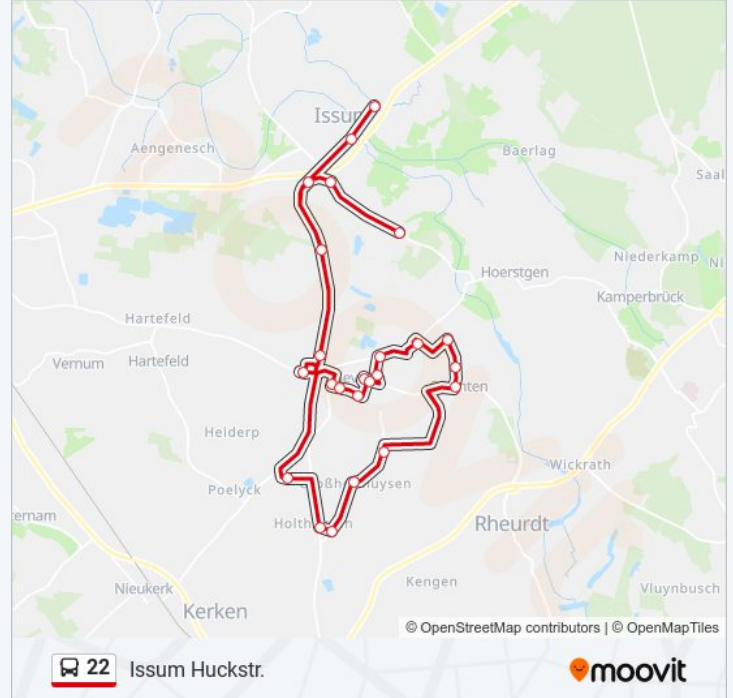

Buslinie 22 Info

Richtung: Issum Huckstr.

Stationen: 24

Fahrtdauer: 44 Min

Linien Informationen:

Issum Kleinholthuysen

Issum Krumme Str.

Issum Huckstr.

Richtung: Issum am Tapp

6 Haltestellen

[LINIENPLAN ANZEIGEN](#)

Issum Nieuwerker Str.

Issum Burgweg

Issum Käthe-Kollwitz-Schule

Issum Kirchplatz

Issum Brüder-Grimm-Schule