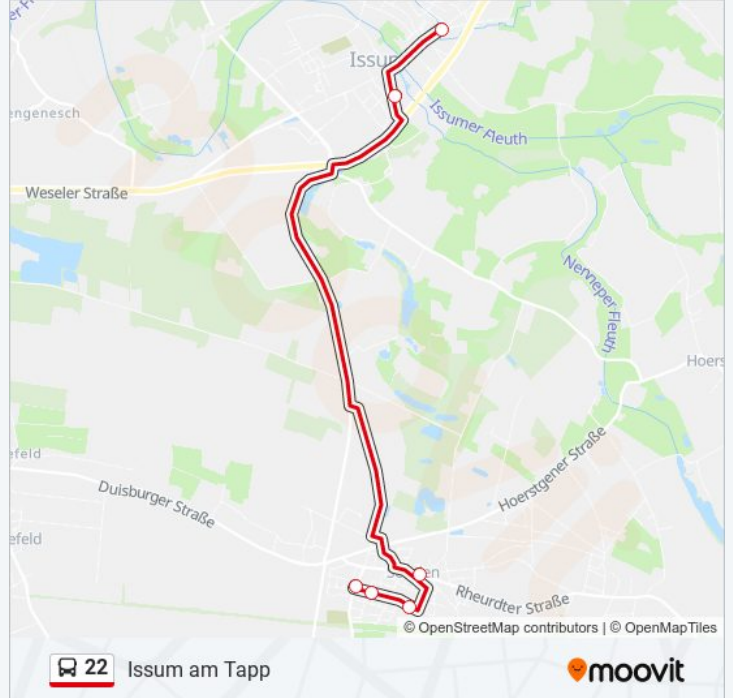

Buslinie 22 Info

Richtung: Issum Huckstr.

Stationen: 24

Fahrtdauer: 44 Min

Linien Informationen:

Issum Kleinholthuysen

Issum Krumme Str.

Issum Huckstr.

Richtung: Issum am Tapp

6 Haltestellen

[LINIENPLAN ANZEIGEN](#)

Issum Nieuwerker Str.

Issum Burgweg

Issum Käthe-Kollwitz-Schule

Issum Kirchplatz

Issum Brüder-Grimm-Schule

Richtung: Issum am Tapp

Stationen: 6

Fahrtdauer: 25 Min

Linien Informationen:

Buslinie 22 Offline Fahrpläne und Netzkarten stehen auf moovitapp.com zur Verfügung. Verwende den [Moovit App](#), um Live Bus Abfahrten, Zugfahrpläne oder U-Bahn Fahrplanzeiten zu sehen, sowie Schritt für Schritt Wegangaben für alle öffentlichen Verkehrsmittel in NRW (nordrhein-Westfalen) zu erhalten.