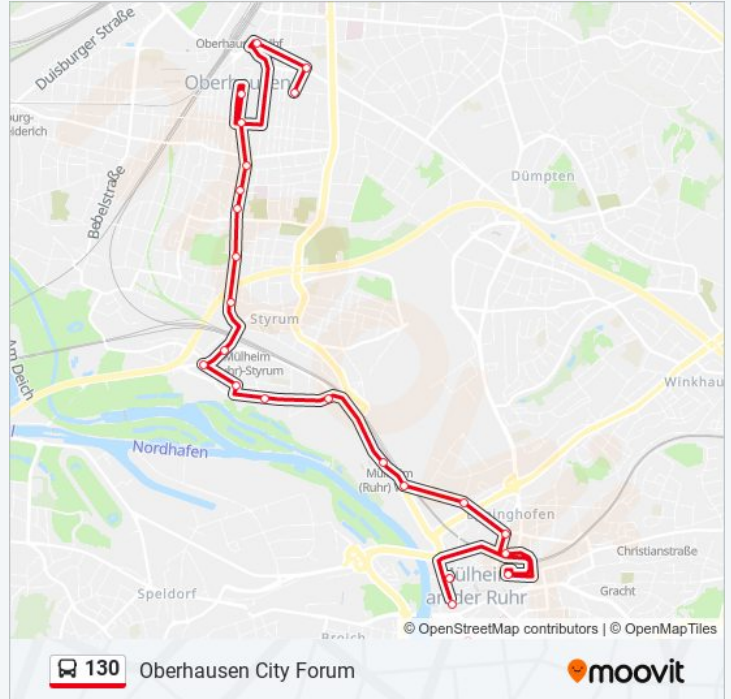

Buslinie 130 Info**Richtung:** Mülheim Rhein-Ruhr-Zentrum**Stationen:** 45**Fahrtdauer:** 66 Min**Linien Informationen:**

Mülheim Rathausmarkt

Mülheim Stadtmitte

Mülheim Ev. Krankenhaus

Mülheim Wilhelmstr.

Mülheim Tilsiter Straße

Mülheim Oppspring

Mülheim Witthausstr.

Mülheim Stiftstr.

Mülheim Max-Planck-Institute

Mülheim Wasserstr.

Mülheim Trooststr.

Mülheim Wilhelmstr.

Mülheim Ev. Krankenhaus

Mülheim Stadtmitte

Mülheim Rathausmarkt

Mülheim Hauptbahnhof

Mülheim Hbf Nordeingang

Mülheim Heißener Str.

Mülheim Seilerstr.

Mülheim Sandstr.

Oberhausen Akazienstr.

Buslinie 130 Info

Richtung: Oberhausen City Forum

Stationen: 45

Fahrtdauer: 67 Min

Linien Informationen:

Oberhausen Josefstr.

Oberhausen Vincenzhaus