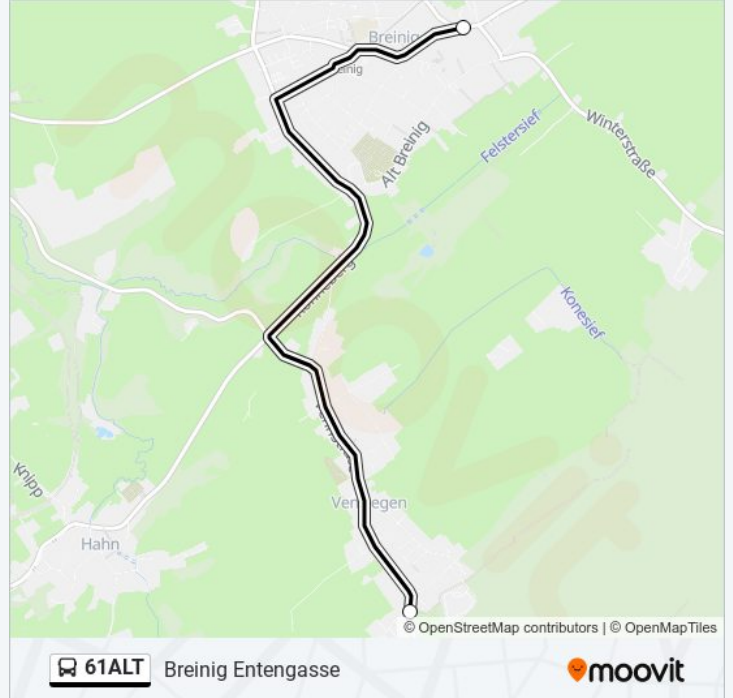

### Richtung: Breinig Entengasse

2 Haltestellen

[LINIENPLAN ANZEIGEN](#)

Stolberg, Venwegen Süd

Stolberg, Breinig Entengasse

### Buslinie 61ALT Fahrpläne

Abfahrzeiten in Richtung Breinig Entengasse

Montag	19:50 - 21:25
Dienstag	19:50 - 21:25
Mittwoch	19:50 - 21:25
Donnerstag	19:50 - 21:25
Freitag	19:50 - 21:25
Samstag	06:30 - 20:30
Sonntag	09:30 - 19:30

### Buslinie 61ALT Info

**Richtung:** Breinig Entengasse

**Stationen:** 2

**Fahrtdauer:** 10 Min

**Linien Informationen:**

**Richtung: Venwegen Süd**

2 Haltestellen

[LINIENPLAN ANZEIGEN](#)

Stolberg, Breinig Entengasse

Stolberg, Venwegen Süd

**Buslinie 61ALT Fahrpläne**

Abfahrzeiten in Richtung Venwegen Süd

Montag	20:00 - 23:35
Dienstag	20:00 - 23:35
Mittwoch	20:00 - 23:35
Donnerstag	20:00 - 23:35
Freitag	20:00 - 23:35
Samstag	00:30 - 22:20
Sonntag	00:30 - 22:20