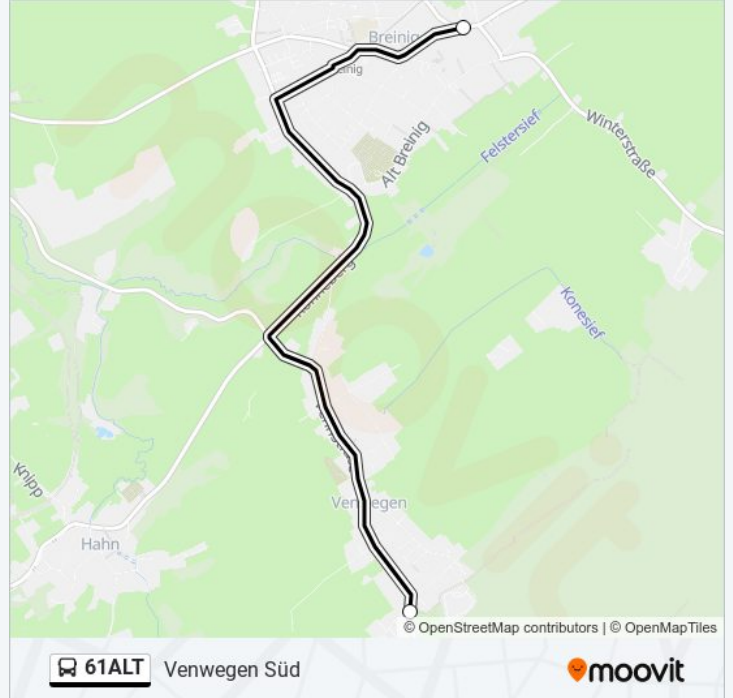

### Richtung: Breinig Entengasse

2 Haltestellen

[LINIENPLAN ANZEIGEN](#)

Stolberg, Venwegen Süd

Stolberg, Breinig Entengasse

### Buslinie 61ALT Info

**Richtung:** Breinig Entengasse

**Stationen:** 2

**Fahrtdauer:** 10 Min

**Linien Informationen:**

**Richtung: Venwegen Süd**

2 Haltestellen

[LINIENPLAN ANZEIGEN](#)

Stolberg, Breinig Entengasse

Stolberg, Venwegen Süd

**Buslinie 61ALT Fahrpläne**

Abfahrzeiten in Richtung Venwegen Süd

Montag	20:00 - 23:35
Dienstag	20:00 - 23:35
Mittwoch	20:00 - 23:35
Donnerstag	20:00 - 23:35
Freitag	20:00 - 23:35
Samstag	00:30 - 22:20
Sonntag	00:30 - 22:20

**Buslinie 61ALT Info**

**Richtung:** Venwegen Süd

**Stationen:** 2

**Fahrtdauer:** 9 Min

**Linien Informationen:**

Buslinie 61ALT Offline Fahrpläne und Netzkarten stehen auf [moovitapp.com](https://moovitapp.com) zur Verfügung. Verwende den Moovit App, um Live Bus Abfahrten, Zugfahrpläne oder U-Bahn Fahrplanzeiten zu sehen, sowie Schritt für Schritt Wegangaben für alle öffentlichen Verkehrsmittel in NRW (nordrhein-Westfalen) zu erhalten.