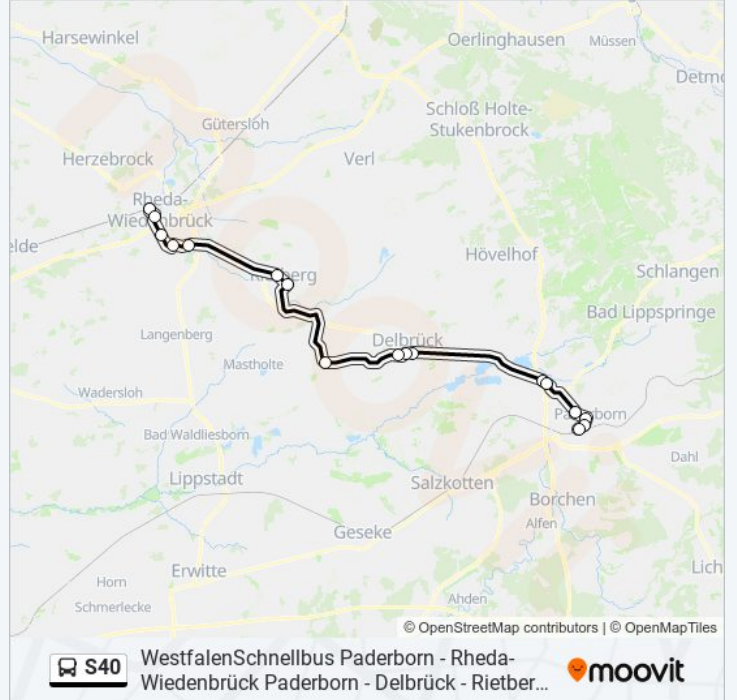

## WestfalenSchnellbus Paderborn - Rheda-Wiedenbrück Paderborn - Delbrück - Rietberg - Rheda-Wiedenbrück

Hol Dir Die App

Die Buslinie S40 (WestfalenSchnellbus Paderborn - Rheda-Wiedenbrück Paderborn - Delbrück - Rietberg - Rheda-Wiedenbrück) hat 2 Routen

### Richtung: Paderborn Hauptbahnhof Bstg B

17 Haltestellen

[LINIENPLAN ANZEIGEN](#)

Rw-Rheda, Bahnhof  
Rw-Rheda, Schloßstraße  
Rw-Wiedenbrück, Stadthalle  
Rw-Wiedenbrück, Kreisverwaltung  
Rw-Wiedenbr, St. Vinzenz Hospit  
Rietberg, Dasshorststraße  
Rietberg, Zob  
Db-Westenh, Schw-Bonavita-Pl  
Delbrück, Weststadt  
Delbrück, Stadtverwaltung  
Delbrück, am Wiemenkamp  
Pb-Schl.Neuhaus, Merschweg  
Pb-Schl.Neuhaus, Almering  
Paderborn, Elsener Straße  
Paderborn, Neuhäuser Tor  
Paderborn, Westerntor  
Paderborn Hbf

### Richtung: Rw-Rheda, Bahnhof

17 Haltestellen

[LINIENPLAN ANZEIGEN](#)

- Paderborn Hbf
- Paderborn, Westerntor
- Paderborn, Neuhäuser Tor
- Paderborn, Elsener Straße
- Pb-Schl.Neuhaus, Almering
- Pb-Schl.Neuhaus, Merschweg
- Delbrück, am Wiemenkamp
- Delbrück, Stadtverwaltung
- Delbrück, Weststadt
- Db-Westenh, Schw-Bonavita-Pl
- Rietberg, Zob
- Rietberg, Dasshorststraße
- Rw-Wiedenbr, St.Vinzenz Hospit
- Rw-Wiedenbrück,Kreisverwaltung
- Rw-Wiedenbrück, Stadthalle
- Rw-Rheda, Schloßstraße
- Rw-Rheda, Bahnhof

### Buslinie S40 Info

**Richtung:** Rw-Rheda, Bahnhof

**Stationen:** 17

**Fahrtdauer:** 73 Min

**Linien Informationen:**

Buslinie S40 Offline Fahrpläne und Netzkarten stehen auf moovitapp.com zur Verfügung. Verwende den Moovit App, um Live Bus Abfahrten, Zugfahrpläne oder U-Bahn Fahrplanzeiten zu sehen, sowie Schritt für Schritt Wegangaben für alle öffentlichen Verkehrsmittel in NRW (nordrhein-Westfalen) zu erhalten.