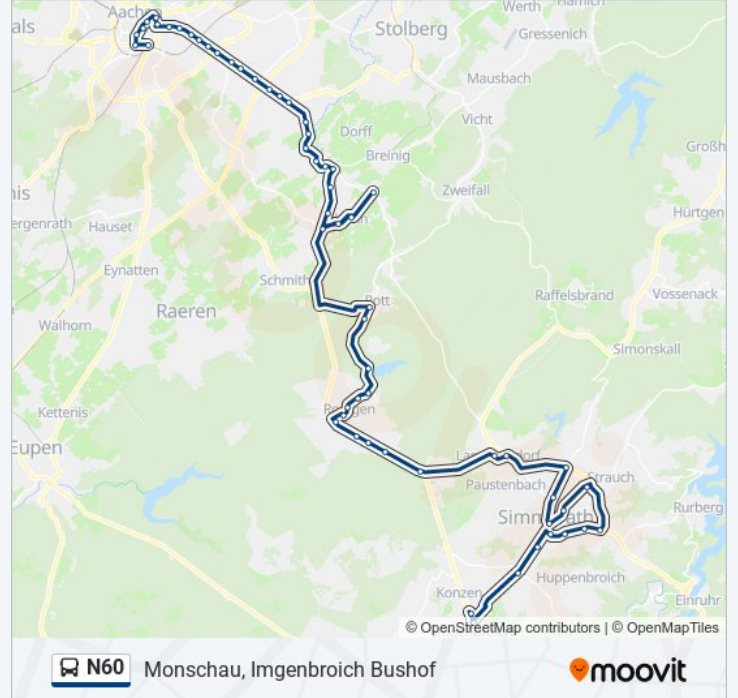

Simmerath, Bushof

Simmerath, Witzerath Witzerkuhl

Simmerath, Strauch am Roßbach

Simmerath, Kesternich Kirche

Simmerath, Kesternich Oberdorf

Simmerath, Gewerbegebiet

Simmerath, Eifelklinik

Simmerath, Berufsschule

Simmerath, am Gericht

Monschau, Imgenbroich Nord

Monschau, Imgenbroich Bushof

**Richtung: Roetgen, Post**

15 Haltestellen

[LINIENPLAN ANZEIGEN](#)

Aachen, Walheim

Aachen, Walheim Hochhausring

Aachen, Walheim Schmittchen

Aachen, Walheim

Aachen, Hahn Steinbruch

Aachen, Hahn Kirche

Stolberg, Abzw. Venwegen

Roetgen, Rott Roetgener Straße

Roetgen, Rott Wald

Roetgen, Dreilägerbachtalsperre