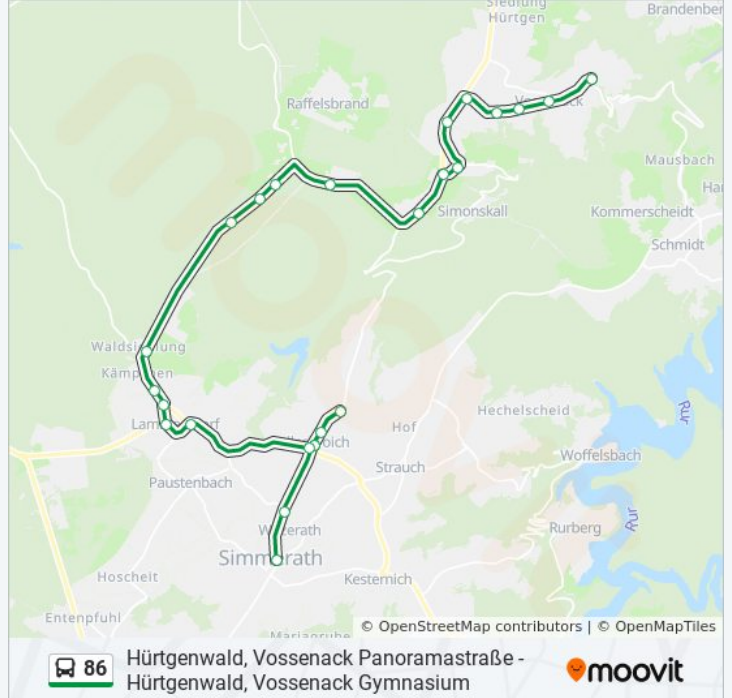

Buslinie 86 Fahrpläne

Abfahrzeiten in Richtung Hürtgenwald, Vossenack
Panoramastraße

Montag	07:15 - 16:25
Dienstag	07:15 - 16:25
Mittwoch	07:15 - 16:25
Donnerstag	07:15 - 16:25
Freitag	Kein Betrieb
Samstag	Kein Betrieb
Sonntag	Kein Betrieb

Buslinie 86 Info

Richtung: Hürtgenwald, Vossenack
Panoramastraße

Stationen: 21

Fahrdauer: 25 Min

Linien Informationen:

Hürtgenwald, Vossenack Sportlokal

Hürtgenwald, Vossenack Kirche

Hürtgenwald, Vossenack Panoramastraße

Richtung: Simmerath, Bushof

20 Haltestellen

[LINIENPLAN ANZEIGEN](#)

Hürtgenwald, Vossenack Panoramastraße

Hürtgenwald, Vossenack Kirche

Hürtgenwald, Vossenack Sportlokal

Hürtgenwald, Vossenack Sparkasse

Hürtgenwald, Abzw. Vossenack