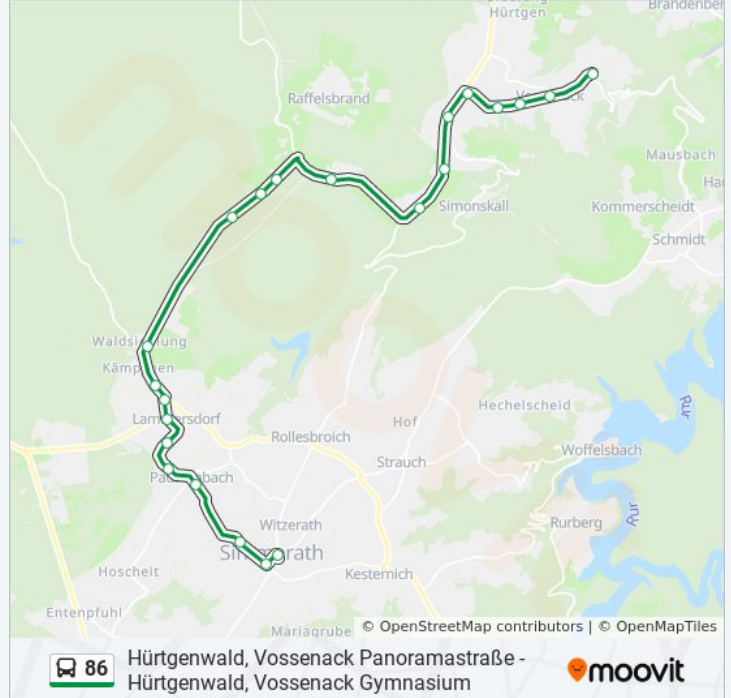

Buslinie 86 Info

Richtung: Simmerath, Bushof

Stationen: 20

Fahrdauer: 24 Min

Linien Informationen:

Simmerath, Paustenbach

Simmerath, Bushof

Richtung: Simmerath, Lammersdorf Bahnhof

5 Haltestellen

[LINIENPLAN ANZEIGEN](#)

Simmerath, Bushof

Simmerath, Paustenbach

Simmerath, Paustenbach am Venn

Simmerath, Lammersdorf Sonntagsstraße

Simmerath, Lammersdorf Bahnhof

Buslinie 86 Fahrpläne