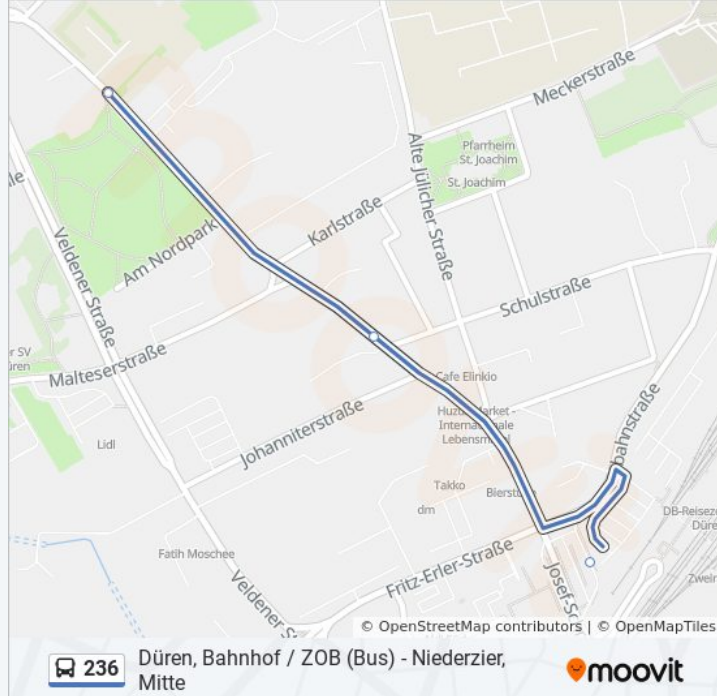

Düren, Birkesdorf Abzw. B56

Düren, Birkesdorf Gewerbegebiet Im Großen Tal

Düren, Birkesdorf Abzw. Bahnhof Im Großen Tal

Düren, Birkesdorf Matthias-Claudius-Straße

Düren, Birkesdorf Weidenpesch

Düren, Birkesdorf Amt

Düren, Birkesdorf Berta-Timmermann-Str

Düren, Walzmühle

Düren, Realschule Bretzelweg

Düren, Karlstraße

Düren, Bahnhof / Zob (Bus)

Richtung: Düren, Kaiserplatz

37 Haltestellen

[LINIENPLAN ANZEIGEN](#)

Niederzier, Ellen Reitweg

Niederzier, Alte Post

Niederzier, Mitte

Niederzier, Apotheke

Niederzier, Weiherhof

Niederzier, Oberzier Sophienhof

Buslinie 236 Fahrpläne

Abfahrzeiten in Richtung Düren, Kaiserplatz

Düren, Arnoldsweiler Haus Rath

Düren, Arnoldsweiler Abzw. Merzenich

Merzenich, Auf Der Heide

Merzenich, Poolplatz

Merzenich, Schule

Buslinie 236 Info

Richtung: Merzenich, Schule

Stationen: 37