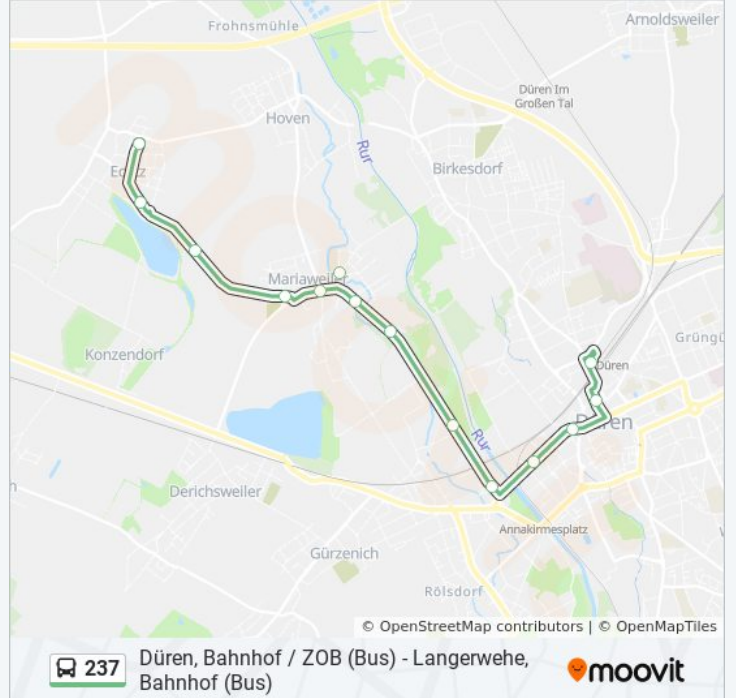

Düren, Eiswiese

Düren, Tivolistraße

Düren, Stadtcenter

Düren, Bahnhof / Zob (Bus)

Richtung: Düren, Echtz St.-Michael-Straße

13 Haltestellen

[LINIENPLAN ANZEIGEN](#)

Düren, Bahnhof / Zob (Bus)

Düren, Stadtcenter

Düren, Tivolistraße

Düren, Eiswiese

Düren, Pulvermühle

Düren, Gürzenich Molkerei

Düren, Mariaweiler Wiesenau

Düren, Mariaweiler Turaphot

Düren, Mariaweiler Kirche

Düren, Mariaweiler Siedlung

Düren, Echtz Badesee

Düren, Echtz Finkenweg

Düren, Echtz St.-Michael-Straße

Buslinie 237 Fahrpläne

Abfahrzeiten in Richtung Düren, Echtz St.-michael-Straße

Montag	07:35
Dienstag	07:35
Mittwoch	07:35
Donnerstag	07:35
Freitag	Kein Betrieb
Samstag	Kein Betrieb
Sonntag	Kein Betrieb

Buslinie 237 Info

Richtung: Düren, Echtz St.-Michael-Straße

Stationen: 13

Fahrdauer: 16 Min

Linien Informationen:

Richtung: Langerwehe, Bahnhof (Bus)

27 Haltestellen

[LINIENPLAN ANZEIGEN](#)