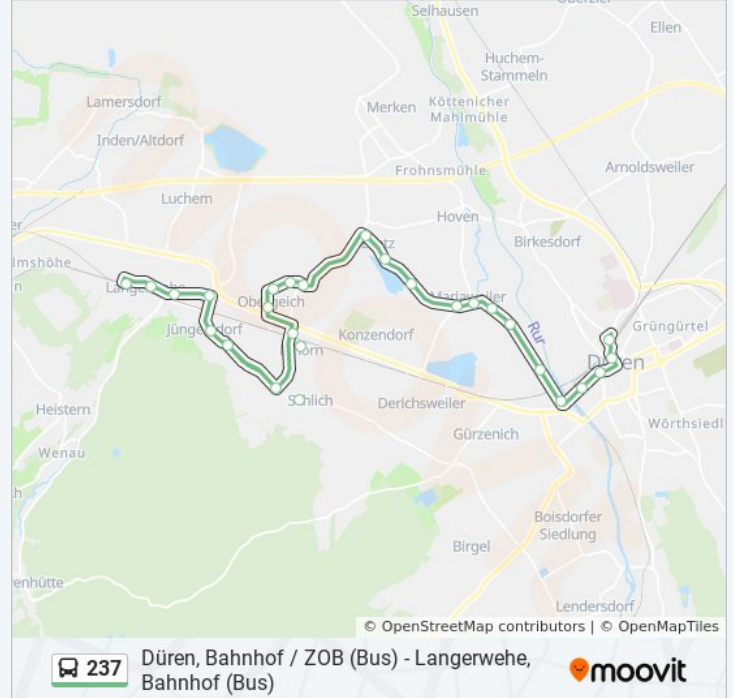

Verwende Moovit, um die nächste Station der Buslinie 237 zu finden und um zu erfahren wann die nächste Buslinie 237 kommt.

Richtung: Düren, Bahnhof / Zob (Bus)

27 Haltestellen

[LINIENPLAN ANZEIGEN](#)

- Langerwehe, Bahnhof (Bus)
- Langerwehe, Kirche
- Langerwehe, Markt
- Langerwehe, Stütgerloch Abzw. Jüngersdorf
- Langerwehe, Jüngersdorf Kapelle
- Langerwehe, Pier Pierer Straße
- Langerwehe, Merode
- Langerwehe, Schlich Kapelle
- Langerwehe, D'Horn Schlicher Straße
- Langerwehe, D'Horn
- Langerwehe, Obergeich Kapelle
- Langerwehe, Obergeich Herrengarten
- Langerwehe, Geich Schule
- Langerwehe, Geich Ort
- Düren, Echtz Steinbißstraße
- Düren, Echtz Finkenweg
- Düren, Echtz Badesee
- Düren, Mariaweiler Siedlung
- Düren, Mariaweiler Kirche
- Düren, Mariaweiler Turaphot

Buslinie 237 Info

Richtung: Düren, Bahnhof / Zob (Bus)

Stationen: 27

Fahrdauer: 30 Min

Linien Informationen:

Düren, Mariaweiler Wiesenau

Düren, Gürzenich Molkerei

Düren, Pulvermühle

Düren, Mariaweiler Siedlung

Düren, Echtz Badesee

Düren, Echtz Finkenweg

Düren, Echtz St.-Michael-Straße

Buslinie 237 Fahrpläne

Abfahrzeiten in Richtung Düren, Echtz St.-michael-Straße

Montag	07:35
Dienstag	07:35
Mittwoch	07:35
Donnerstag	07:35
Freitag	Kein Betrieb
Samstag	Kein Betrieb
Sonntag	Kein Betrieb

Langerwehe, Pier Pierer Straße

Langerwehe, Jüngersdorf Kapelle

Langerwehe, Stütgerloch Abzw. Jüngersdorf

Langerwehe, Markt

Langerwehe, Kirche

Langerwehe, Bahnhof (Bus)

Buslinie 237 Offline Fahrpläne und Netzkarten stehen auf moovitapp.com zur Verfügung. Verwende den [Moovit App](#), um Live Bus Abfahrten, Zugfahrpläne oder U-Bahn Fahrplanzeiten zu sehen, sowie Schritt für Schritt Wegangaben für alle öffentlichen Verkehrsmittel in NRW (Nordrhein-Westfalen) zu erhalten.