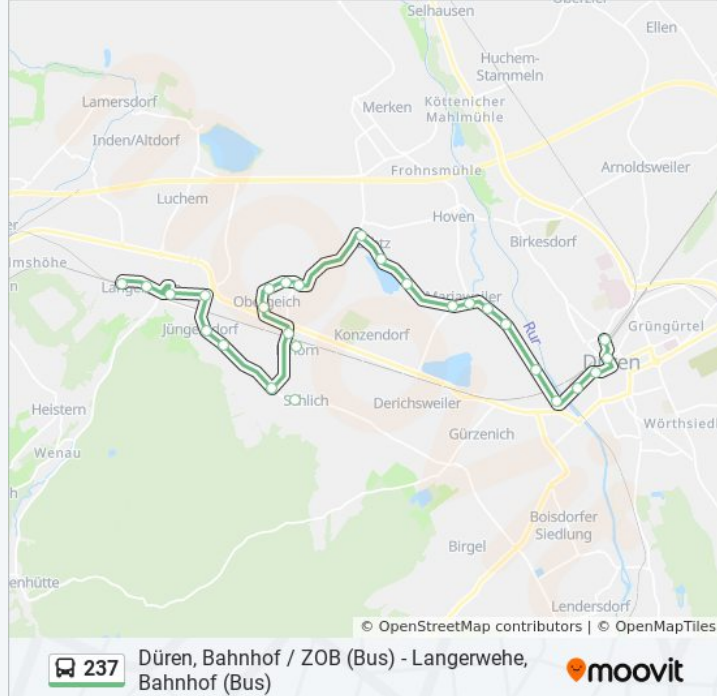

 237

Düren, Bahnhof / ZOB (Bus) - Langerwehe, Bahnhof (Bus)

[Hol Dir Die App](#)

Die Buslinie 237 (Düren, Bahnhof / ZOB (Bus) - Langerwehe, Bahnhof (Bus)) hat 4 Routen

(1) Düren, Bahnhof / zob (bus): 06:05 - 20:26(2) Düren, Echtz St.-michael-Straße: 07:35(3) Langerwehe, Bahnhof (bus): 05:45 - 21:52

Verwende Moovit, um die nächste Station der Buslinie 237 zu finden und um zu erfahren wann die nächste Buslinie 237 kommt.

Richtung: Düren, Bahnhof / Zob (Bus)

27 Haltestellen

[LINIENPLAN ANZEIGEN](#)

- Langerwehe, Bahnhof (Bus)
- Langerwehe, Kirche
- Langerwehe, Markt
- Langerwehe, Stütgerloch Abzw. Jüngersdorf
- Langerwehe, Jüngersdorf Kapelle
- Langerwehe, Pier Pierer Straße
- Langerwehe, Merode
- Langerwehe, Schlich Kapelle
- Langerwehe, D'Horn Schlicher Straße
- Langerwehe, D'Horn
- Langerwehe, Obergeich Kapelle
- Langerwehe, Obergeich Herrengarten
- Langerwehe, Geich Schule
- Langerwehe, Geich Ort
- Düren, Echtz Steinbißstraße
- Düren, Echtz Finkenweg
- Düren, Echtz Badesee
- Düren, Mariaweiler Siedlung
- Düren, Mariaweiler Kirche
- Düren, Mariaweiler Turaphot

Buslinie 237 Info

Richtung: Düren, Bahnhof / Zob (Bus)

Stationen: 27

Fahrdauer: 30 Min

Linien Informationen:

Düren, Mariaweiler Wiesenau

Düren, Gürzenich Molkerei

Düren, Pulvermühle

Düren, Eiswiese

Düren, Tivolistraße

Düren, Stadtcenter

Düren, Bahnhof / Zob (Bus)

Richtung: Düren, Echtz St.-Michael-Straße

13 Haltestellen

[LINIENPLAN ANZEIGEN](#)

Düren, Bahnhof / Zob (Bus)