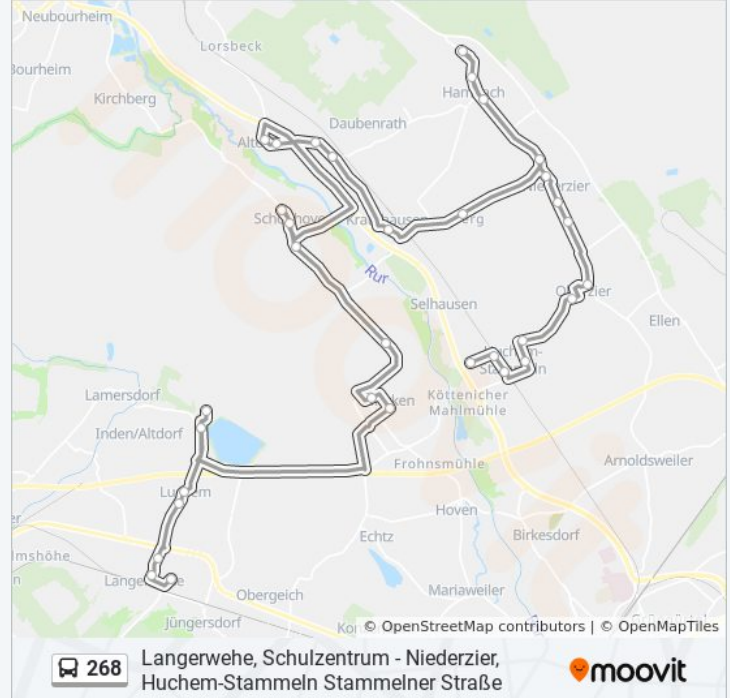

Niederzier, Apotheke

Niederzier, Weiherhof

Niederzier, Oberzier Dorfplatz

Niederzier, Oberzier Kirchstraße

Niederzier, Huchem-Stammeln Oberzierer Straße

Niederzier, Huchem-Stammeln Post

Niederzier, Huchem-Stammeln Bahnhof (Bus)

Niederzier, Huchem-Stammeln Schwarzer Weg

Niederzier, Huchem-Stammeln Stammelner  
Straße

Buslinie 268 Offline Fahrpläne und Netzkarten stehen auf [moovitapp.com](https://moovitapp.com) zur Verfügung. Verwende den [Moovit App](#), um Live Bus Abfahrten, Zugfahrpläne oder U-Bahn Fahrplanzeiten zu sehen, sowie Schritt für Schritt Wegangaben für alle öffentlichen Verkehrsmittel in NRW (nordrhein-westfalen) zu erhalten.