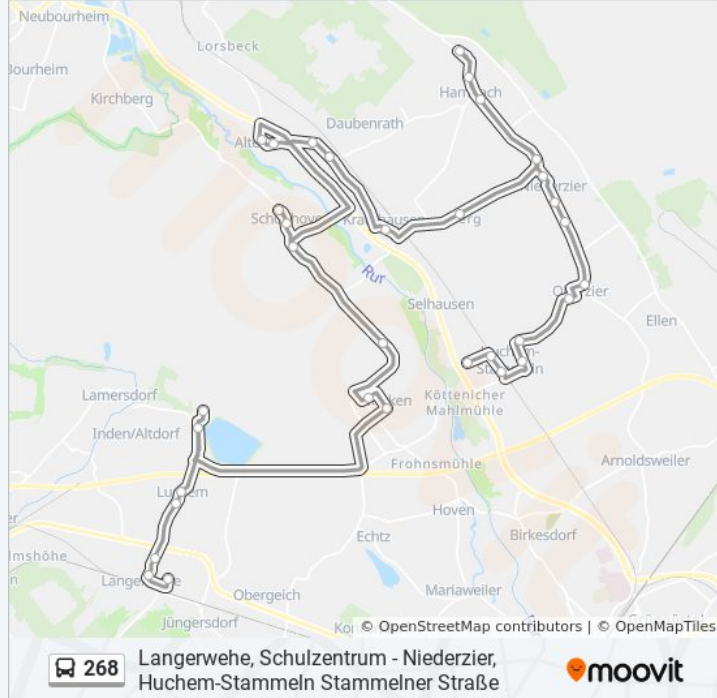

**Buslinie 268 Info****Richtung:** Langerwehe, Schulzentrum**Stationen:** 34**Fahrdauer:** 64 Min**Linien Informationen:**

Inden, Schophoven Zum Roten Acker

Inden, Schophoven

Inden, Schophoven Müllenark

Inden, am Molenweg

Düren, Merken Wasserturm

Düren, Merken Kirche

Inden, Lucherberg See

Inden, Lucherberg Hochstraße

Inden, Lucherberg See

Langerwehe, Luchem Mitte

Langerwehe, Luchem Blumenstraße

Langerwehe, Pochmühlenweg

Langerwehe, Pastorat

Langerwehe, Schulzentrum

**Richtung: Niederzier, Huchem-Stammeln  
Stammelner Straße**

34 Haltestellen

[LINIENPLAN ANZEIGEN](#)

Langerwehe, Schulzentrum

Langerwehe, Pastorat

Langerwehe, Pochmühlenweg

Langerwehe, Luchem Blumenstraße

Langerwehe, Luchem Mitte

Inden, Lucherberg See

Inden, Lucherberg Hochstraße

Inden, Lucherberg See

Düren, Merken Kirche

Düren, Merken Wasserturm

Inden, am Molenweg