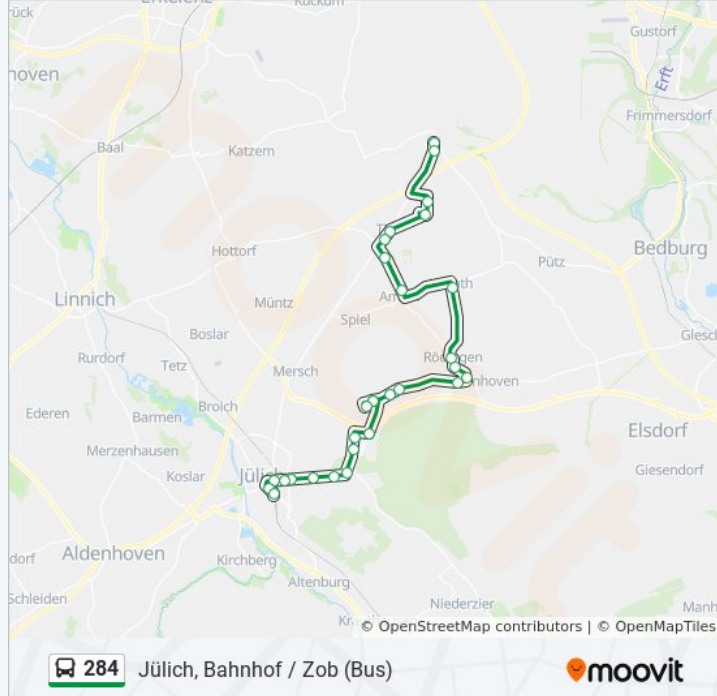

Buslinie 284 Info

Richtung: Jülich, Bahnhof / Zob (Bus)

Stationen: 29

Fahrdauer: 44 Min

Linien Informationen:

- Jülich, Stetternich Ehem. Amt
- Jülich, Stetternich Bebbler
- Jülich, Stetternich Straße
- Jülich, am Wasserwerk
- Jülich, Römerstraße
- Jülich, St.-Josef-Schule
- Jülich, City
- Jülich, Bahnhof / Zob (Bus)

Richtung: Titz, Jackerath Grevenbroicher Straße

29 Haltestellen

[LINIENPLAN ANZEIGEN](#)

- Jülich, Bahnhof / Zob (Bus)
- Jülich, City
- Jülich, St.-Josef-Schule
- Jülich, Römerstraße
- Jülich, am Wasserwerk
- Jülich, Stetternich Straße
- Jülich, Stetternich Bebbler
- Jülich, Stetternich Ehem. Amt
- Jülich, Stetternich Wehrhahnhof
- Jülich, Stetternich Margarethenhof
- Jülich, Thywissenhof
- Jülich, Welldorf Güstener Straße
- Jülich, Welldorf Kreuzplatz
- Jülich, Welldorf Güstener Straße
- Jülich, Güsten Siedlung
- Jülich, Güsten
- Titz, Höllen
- Titz, Rödingen Kroschstraße

Buslinie 284 Fahrpläne

Abfahrzeiten in Richtung Titz, Jackerath Grevenbroicher Straße

Montag	05:47 - 18:17
Dienstag	05:47 - 18:17
Mittwoch	05:47 - 18:17
Donnerstag	05:47 - 18:17
Freitag	Kein Betrieb
Samstag	09:47 - 13:47
Sonntag	Kein Betrieb

Buslinie 284 Info

Richtung: Titz, Jackerath Grevenbroicher Straße

Stationen: 29

Fahrdauer: 37 Min

Linien Informationen:

- Titz, Rödingen Hohe Straße
- Titz, Rödingen Markt
- Titz, Kalrath
- Titz, Ameln
- Titz, Heinrich-Gossen-Straße
- Titz, Rathaus
- Titz, Mitte
- Titz, Opherten
- Titz, Mündt
- Titz, Jackerath Sportplatz
- Titz, Jackerath Grevenbroicher Straße