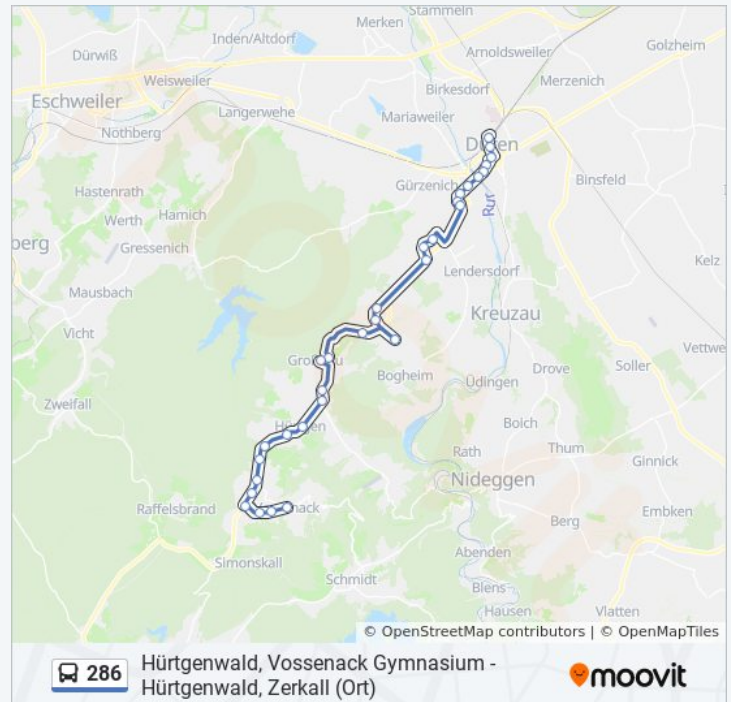

Hürtgenwald, Vossenack Sportlokal

Hürtgenwald, Vossenack Kirche

### Buslinie 286 Info

**Richtung:** Hürtgenwald, Vossenack Kirche

**Stationen:** 31

**Fahrtdauer:** 38 Min

**Linien Informationen:**

### Richtung: Hürtgenwald, Vossenack Panoramastraße

44 Haltestellen

[LINIENPLAN ANZEIGEN](#)

Düren, Bahnhof / Zob (Bus)

Düren, Stadtcenter

Düren, Kaiserplatz

Düren, Weierstraße