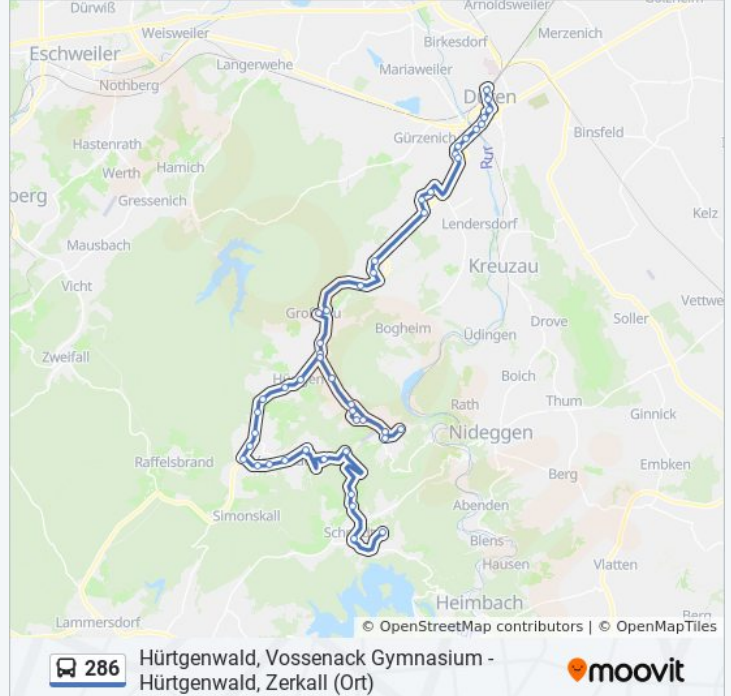

Hürtgenwald, Vossenack Kaulen

Hürtgenwald, Abzw. Vossenack

Hürtgenwald, Vossenack Sparkasse

Hürtgenwald, Vossenack Sportlokal

Hürtgenwald, Vossenack Kirche

Hürtgenwald, Vossenack Panoramastraße

Hürtgenwald, Vossenack Mestrenger Mühle

Nideggen, Schmidt Zweifallshammer

Nideggen, Schmidt Froitscheidt

Nideggen, Schmidt Spielplatz

Nideggen, Schmidt Schule

Nideggen, Schmidt Wildpark

Buslinie 286 Offline Fahrpläne und Netzkarten stehen auf [moovitapp.com](https://moovitapp.com) zur Verfügung. Verwende den [Moovit App](https://moovitapp.com), um Live Bus Abfahrten, Zugfahrpläne oder U-Bahn Fahrplanzeiten zu sehen, sowie Schritt für Schritt Wegangaben für alle öffentlichen Verkehrsmittel in NRW (nordrhein-Westfalen) zu erhalten.