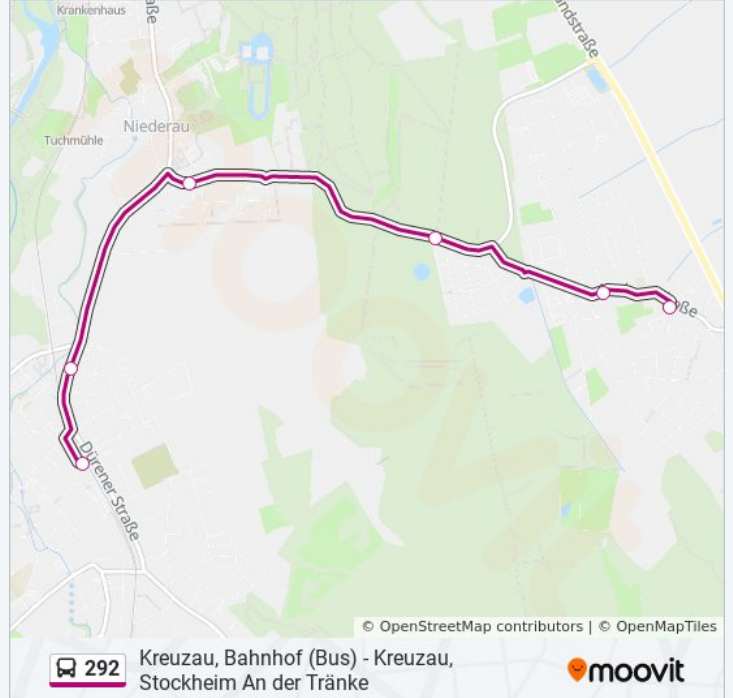

Buslinie 292 Info**Richtung:** Kreuzau, Bahnhof (Bus)**Stationen:** 5**Fahrdauer:** 8 Min**Linien Informationen:**

Richtung: Kreuzau, Stockheim An Der Tränke

6 Haltestellen

[LINIENPLAN ANZEIGEN](#)

- Kreuzau, Bahnhof (Bus)
- Kreuzau, Schneidhausen
- Düren, Niederau am Sandberg
- Kreuzau, Landstraße L327
- Kreuzau, Stockheim Bubenheimer Platz
- Kreuzau, Stockheim An Der Tränke

Buslinie 292 Fahrpläne

Abfahrzeiten in Richtung Kreuzau, Stockheim An Der Tränke

Montag	07:18 - 18:18
Dienstag	07:18 - 18:18
Mittwoch	07:18 - 18:18
Donnerstag	07:18 - 18:18
Freitag	Kein Betrieb
Samstag	Kein Betrieb
Sonntag	Kein Betrieb

Buslinie 292 Info

Richtung: Kreuzau, Stockheim An Der Tränke

Stationen: 6

Fahrtdauer: 8 Min

Linien Informationen:

Buslinie 292 Offline Fahrpläne und Netzkarten stehen auf moovitapp.com zur Verfügung. Verwende den [Moovit App](#), um Live Bus Abfahrten, Zugfahrpläne oder U-Bahn Fahrplanzeiten zu sehen, sowie Schritt für Schritt Wegangaben für alle öffentlichen Verkehrsmittel in NRW (Nordrhein-Westfalen) zu erhalten.