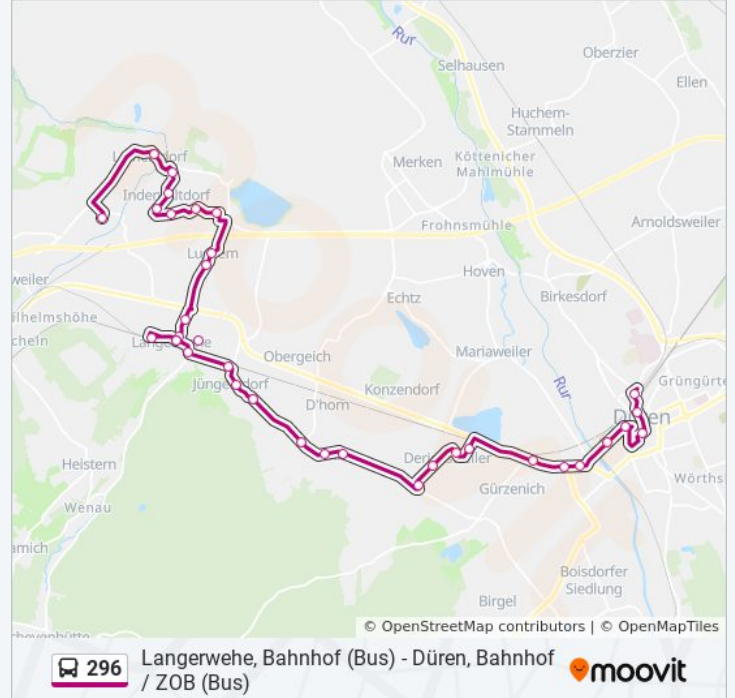

Stationen: 35

Fahrtdauer: 55 Min

Linien Informationen:

Düren, Derichsweiler Martinusplatz

Langerwehe, Schlich Post

Langerwehe, Schlich Kapelle

Langerwehe, Merode

Langerwehe, Pier Pierer Straße

Langerwehe, Pochmühlenweg

Langerwehe, Luchem Blumenstraße

Langerwehe, Luchem Mitte

Inden, Inden/Altdorf An Der Waagmühle

Inden, Inden/Altdorf Pierer Straße

Inden, Inden/Altdorf Indener Straße

Inden, Inden/Altdorf Alter Markt

Inden, Inden/Altdorf Hauptstraße

Inden, Inden/Altdorf Rathaus

Inden, Lamersdorf Markt

Inden, Frenz Kirche

Richtung: Inden, Lucherberg Hochstraße

38 Haltestellen

[LINIENPLAN ANZEIGEN](#)

Düren, Bahnhof / ZOB (Bus)

Düren, Stadtcenter

Düren, Kaiserplatz

Düren, Tivolistraße

Düren, Eiswiese

Buslinie 296 Fahrpläne

Abfahrzeiten in Richtung Inden, Lucherberg Hochstraße

Montag	08:01 - 22:31
Dienstag	08:01 - 22:31
Mittwoch	08:01 - 22:31
Donnerstag	08:01 - 22:31
Freitag	Kein Betrieb
Samstag	Kein Betrieb