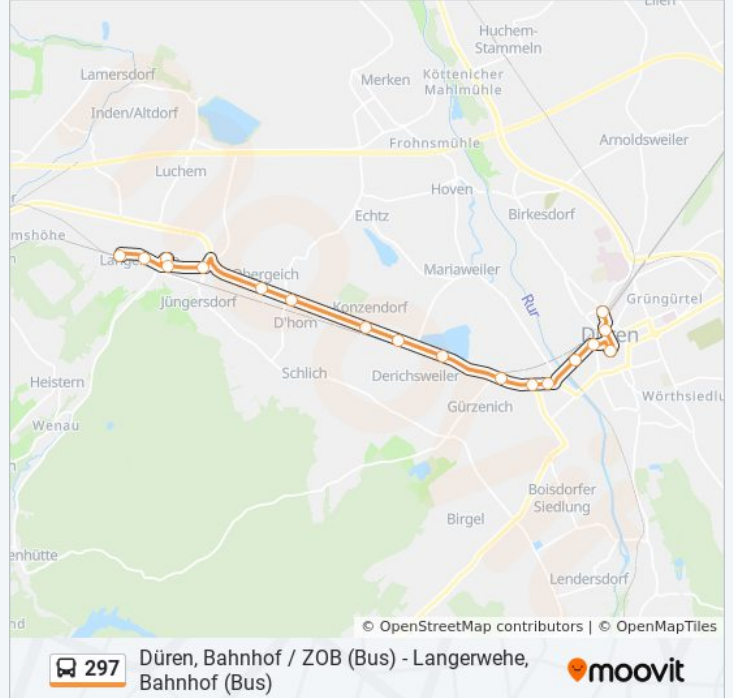

 297

Düren, Bahnhof / ZOB (Bus) - Langerwehe, Bahnhof (Bus)

Hol Dir Die App

Die Buslinie 297 (Düren, Bahnhof / ZOB (Bus) - Langerwehe, Bahnhof (Bus)) hat 2 Routen

(1) Düren, Bahnhof / zob (bus): 06:53(2) Langerwehe, Bahnhof (bus): 12:44 - 16:44

Verwende Moovit, um die nächste Station der Buslinie 297 zu finden und um zu erfahren wann die nächste Buslinie 297 kommt.

Richtung: Düren, Bahnhof / Zob (Bus)

18 Haltestellen

[LINIENPLAN ANZEIGEN](#)

- Langerwehe, Bahnhof (Bus)
- Langerwehe, Kirche
- Langerwehe, Schulzentrum
- Langerwehe, Markt
- Langerwehe, Stütgerloch Abzw. Jüngersdorf
- Langerwehe, Obergeich
- Langerwehe, D'Horn Rothaus
- Düren, Abzw. Konzendorf
- Düren, Derichweiler Engel Des Herrn
- Düren, Derichweiler Abzw.
- Düren, Gürzenich Fuchs
- Düren, Gürzenich Breuershäuschen
- Düren, Ellernbusch
- Düren, Eiswiese
- Düren, Tivolistraße
- Düren, Kaiserplatz
- Düren, Stadtcenter
- Düren, Bahnhof / Zob (Bus)

Buslinie 297 Fahrpläne

Abfahrzeiten in Richtung Düren, Bahnhof / zob (bus)

Montag	06:53
Dienstag	06:53
Mittwoch	06:53
Donnerstag	06:53
Freitag	Kein Betrieb
Samstag	Kein Betrieb
Sonntag	Kein Betrieb

Buslinie 297 Info

Richtung: Düren, Bahnhof / Zob (Bus)

Stationen: 18

Fahrdauer: 28 Min

Linien Informationen:

Richtung: Langerwehe, Bahnhof (Bus)

17 Haltestellen

[LINIENPLAN ANZEIGEN](#)

- Düren, Bahnhof / ZOB (Bus)
- Düren, Stadtcenter
- Düren, Tivolistraße
- Düren, Eiswiese
- Düren, Ellernbusch
- Düren, Gürzenich Breuershäuschen
- Düren, Gürzenich Fuchs
- Düren, Derichsweiler Abzw.
- Düren, Derichsweiler Engel Des Herrn
- Düren, Abzw. Konzendorf
- Langerwehe, D'Horn Rothaus
- Langerwehe, Obergeich
- Langerwehe, Stütgerloch Abzw. Jüngersdorf
- Langerwehe, Markt
- Langerwehe, Schulzentrum
- Langerwehe, Kirche
- Langerwehe, Bahnhof (Bus)