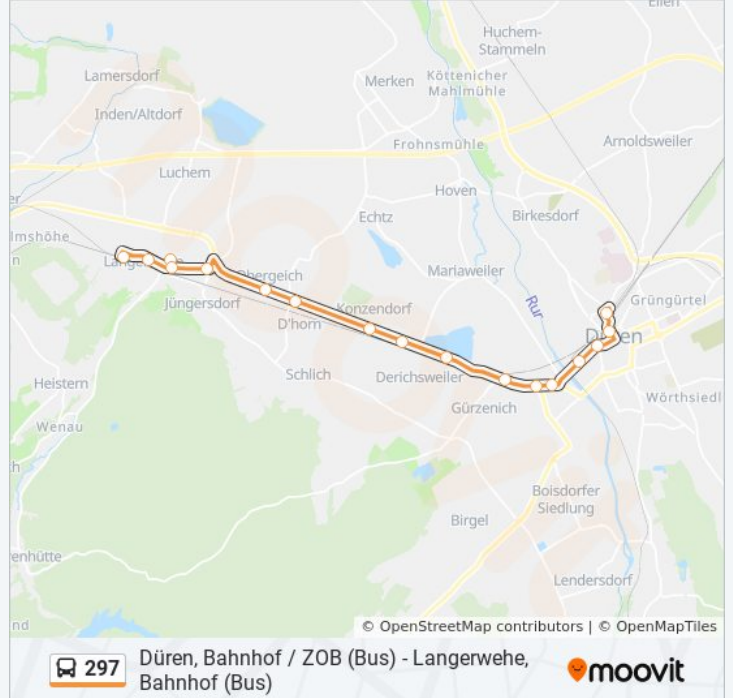

 297

Düren, Bahnhof / ZOB (Bus) - Langerwehe, Bahnhof (Bus)

Hol Dir Die App

Die Buslinie 297 (Düren, Bahnhof / ZOB (Bus) - Langerwehe, Bahnhof (Bus)) hat 2 Routen

(1) Düren, Bahnhof / zob (bus): 06:53(2) Langerwehe, Bahnhof (bus): 12:44 - 16:44

Verwende Moovit, um die nächste Station der Buslinie 297 zu finden und um zu erfahren wann die nächste Buslinie 297 kommt.

Richtung: Düren, Bahnhof / Zob (Bus)

18 Haltestellen

[LINIENPLAN ANZEIGEN](#)

- Langerwehe, Bahnhof (Bus)
- Langerwehe, Kirche
- Langerwehe, Schulzentrum
- Langerwehe, Markt
- Langerwehe, Stütgerloch Abzw. Jüngersdorf
- Langerwehe, Obergeich
- Langerwehe, D'Horn Rothaus
- Düren, Abzw. Konzendorf
- Düren, Derichweiler Engel Des Herrn
- Düren, Derichweiler Abzw.
- Düren, Gürzenich Fuchs
- Düren, Gürzenich Breuershäuschen
- Düren, Ellernbusch
- Düren, Eiswiese
- Düren, Tivolistraße
- Düren, Kaiserplatz
- Düren, Stadtcenter
- Düren, Bahnhof / Zob (Bus)

Richtung: Düren, Bahnhof / Zob (Bus)

Stationen: 18

Fahrdauer: 28 Min

Linien Informationen:

Richtung: Langerwehe, Bahnhof (Bus)

17 Haltestellen

[LINIENPLAN ANZEIGEN](#)

- Düren, Bahnhof / ZOB (Bus)
- Düren, Stadtcenter
- Düren, Tivolistraße
- Düren, Eiswiese
- Düren, Ellernbusch
- Düren, Gürzenich Breuershäuschen
- Düren, Gürzenich Fuchs
- Düren, Derichsweiler Abzw.
- Düren, Derichsweiler Engel Des Herrn
- Düren, Abzw. Konzendorf
- Langerwehe, D'Horn Rothaus
- Langerwehe, Obergeich
- Langerwehe, Stütgerloch Abzw. Jüngersdorf
- Langerwehe, Markt
- Langerwehe, Schulzentrum
- Langerwehe, Kirche
- Langerwehe, Bahnhof (Bus)

Buslinie 297 Info

Richtung: Langerwehe, Bahnhof (Bus)

Stationen: 17

Fahrtdauer: 22 Min

Linien Informationen:

Buslinie 297 Offline Fahrpläne und Netzkarten stehen auf moovitapp.com zur Verfügung. Verwende den [Moovit App](#), um Live Bus Abfahrten, Zugfahrpläne oder U-Bahn Fahrplanzeiten zu sehen, sowie Schritt für Schritt Wegangaben für alle öffentlichen Verkehrsmittel in NRW (Nordrhein-Westfalen) zu erhalten.