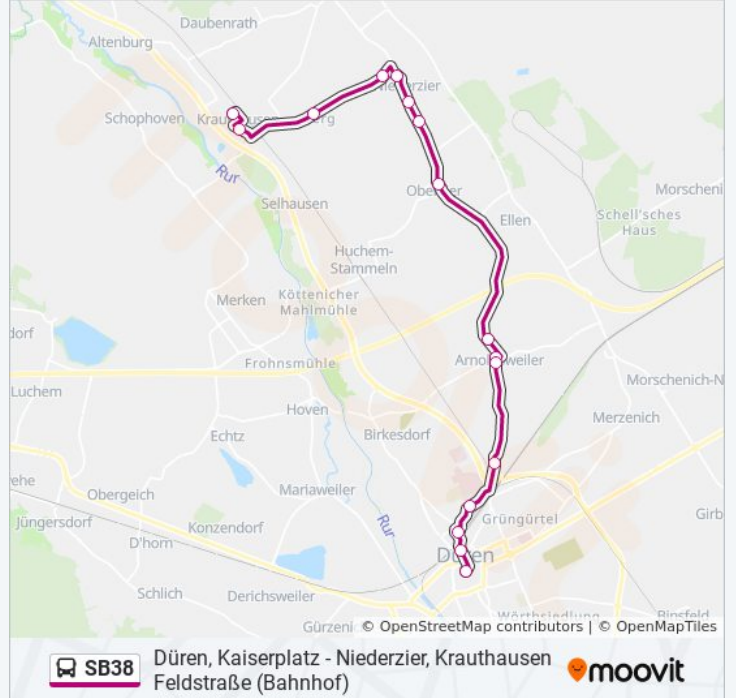

Niederzier, Krauthausen Aachener Straße

Niederzier, Berg

Niederzier, Rathaus

Niederzier, Mitte

Niederzier, Apotheke

Niederzier, Weiherhof

Niederzier, Oberzier Dorfplatz

Düren, Arnoldsweiler Neußer Straße

Düren, Arnoldsweiler Mitte

Düren, Arnoldsweiler Trierer Straße

Düren, Im Jagdfeld

Düren, Güterbahnhof

Düren, Bahnhof / Zob (Bus)

Düren, Stadtcenter

Düren, Kaiserplatz

Buslinie SB38 Fahrpläne

Abfahrzeiten in Richtung Düren, Kaiserplatz

Montag	05:25 - 18:25
Dienstag	05:25 - 18:25
Mittwoch	05:25 - 18:25
Donnerstag	05:25 - 18:25
Freitag	Kein Betrieb
Samstag	Kein Betrieb
Sonntag	Kein Betrieb

Buslinie SB38 Info**Richtung:** Düren, Kaiserplatz**Stationen:** 16**Fahrdauer:** 30 Min**Linien Informationen:**

Richtung: Niederzier, Krauthausen Feldstraße (Bahnhof)

14 Haltestellen

[LINIENPLAN ANZEIGEN](#)

- Düren, Kaiserplatz
- Düren, Stadtcenter
- Düren, Bahnhof / Zob (Bus)
- Düren, Im Jagdfeld
- Düren, Arnoldsweiler Trierer Straße
- Düren, Arnoldsweiler Neußer Straße
- Niederzier, Oberzier Dorfplatz
- Niederzier, Weiherhof
- Niederzier, Apotheke
- Niederzier, Mitte
- Niederzier, Rathaus
- Niederzier, Berg
- Niederzier, Krauthausen Aachener Straße
- Niederzier, Krauthausen Feldstraße (Bahnhof)