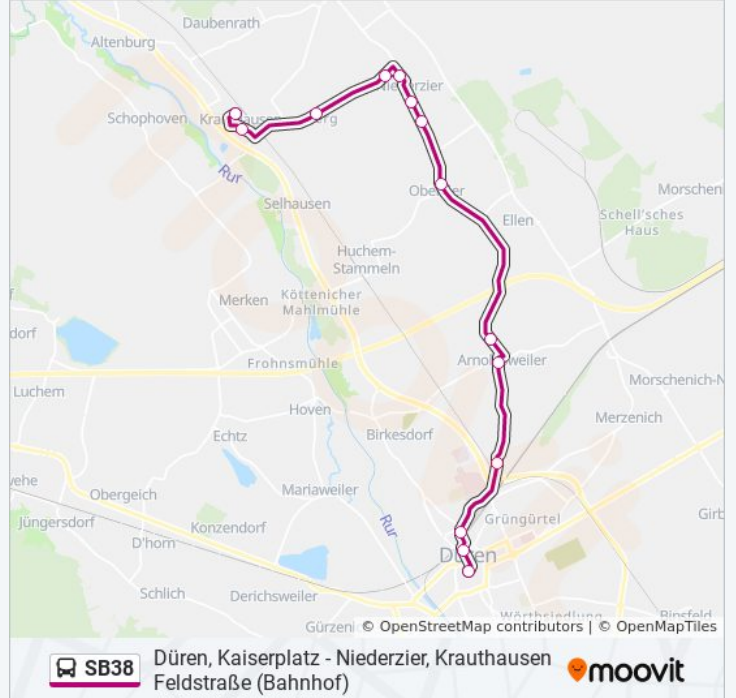

Abfahrzeiten in Richtung Düren, Kaiserplatz

Montag	05:25 - 18:25
Dienstag	05:25 - 18:25
Mittwoch	05:25 - 18:25
Donnerstag	05:25 - 18:25
Freitag	Kein Betrieb
Samstag	Kein Betrieb
Sonntag	Kein Betrieb

Buslinie SB38 Info**Richtung:** Düren, Kaiserplatz**Stationen:** 16**Fahrdauer:** 30 Min**Linien Informationen:**

Richtung: Niederzier, Krauthausen Feldstraße (Bahnhof)

14 Haltestellen

[LINIENPLAN ANZEIGEN](#)

- Düren, Kaiserplatz
- Düren, Stadtcenter
- Düren, Bahnhof / Zob (Bus)
- Düren, Im Jagdfeld
- Düren, Arnoldsweiler Trierer Straße
- Düren, Arnoldsweiler Neußer Straße
- Niederzier, Oberzier Dorfplatz
- Niederzier, Weiherhof
- Niederzier, Apotheke
- Niederzier, Mitte
- Niederzier, Rathaus
- Niederzier, Berg
- Niederzier, Krauthausen Aachener Straße
- Niederzier, Krauthausen Feldstraße (Bahnhof)

Buslinie SB38 Fahrpläne

Abfahrzeiten in Richtung Niederzier, Krauthausen Feldstraße (bahnhof)

Montag	05:55 - 18:55
Dienstag	05:55 - 18:55
Mittwoch	05:55 - 18:55
Donnerstag	05:55 - 18:55
Freitag	Kein Betrieb
Samstag	Kein Betrieb
Sonntag	Kein Betrieb

Buslinie SB38 Info

Richtung: Niederzier, Krauthausen Feldstraße (Bahnhof)

Stationen: 14

Fahrtdauer: 29 Min

Linien Informationen:

Buslinie SB38 Offline Fahrpläne und Netzkarten stehen auf moovitapp.com zur Verfügung. Verwende den [Moovit App](#), um Live Bus Abfahrten, Zugfahrpläne oder U-Bahn Fahrplanzeiten zu sehen, sowie Schritt für Schritt Wegangaben für alle öffentlichen Verkehrsmittel in NRW (Nordrhein-Westfalen) zu erhalten.