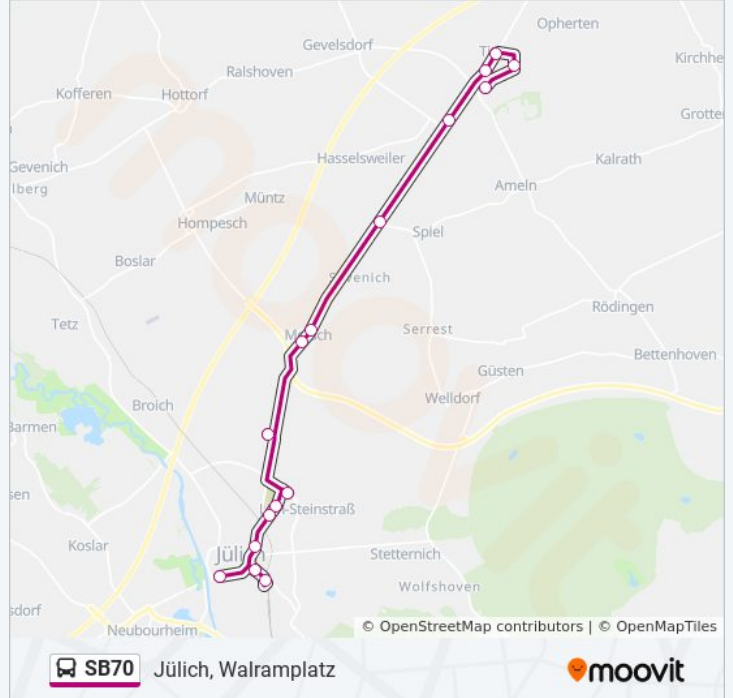

Die Buslinie SB70 (Jülich, Walramplatz) hat 2 Routen

(1) Jülich, Walramplatz: 06:37 - 19:37 (2) Titz, Schulzentrum: 06:12 - 19:12

Verwende Moovit, um die nächste Station der Buslinie SB70 zu finden und um zu erfahren wann die nächste Buslinie SB70 kommt.

Richtung: Jülich, Walramplatz

17 Haltestellen

[LINIENPLAN ANZEIGEN](#)

Titz, Schulzentrum
Titz, Thomas-Mann-Straße
Titz, Mitte
Titz, Rathaus
Titz, Meerhöfe
Titz, Spiel Neuspiel
Jülich, Mersch Zum Jagdfeld
Jülich, Mersch
Jülich, Brainergy Park Nord
Jülich, Brainergy Park Süd
Jülich, Solar Campus
Jülich, Städtischer Friedhof
Jülich, Schlehdornweg
Jülich, Krankenhaus
Jülich, City
Jülich, Bahnhof / Zob (Bus)
Jülich, Walramplatz

Buslinie SB70 Fahrpläne

Abfahrzeiten in Richtung Jülich, Walramplatz

Montag	06:37 - 19:37
Dienstag	06:37 - 19:37
Mittwoch	06:37 - 19:37
Donnerstag	06:37 - 19:37
Freitag	Kein Betrieb
Samstag	Kein Betrieb
Sonntag	Kein Betrieb

Buslinie SB70 Info

Richtung: Jülich, Walramplatz

Stationen: 17

Fahrtdauer: 28 Min

Linien Informationen:

Richtung: Titz, Schulzentrum

16 Haltestellen

[LINIENPLAN ANZEIGEN](#)