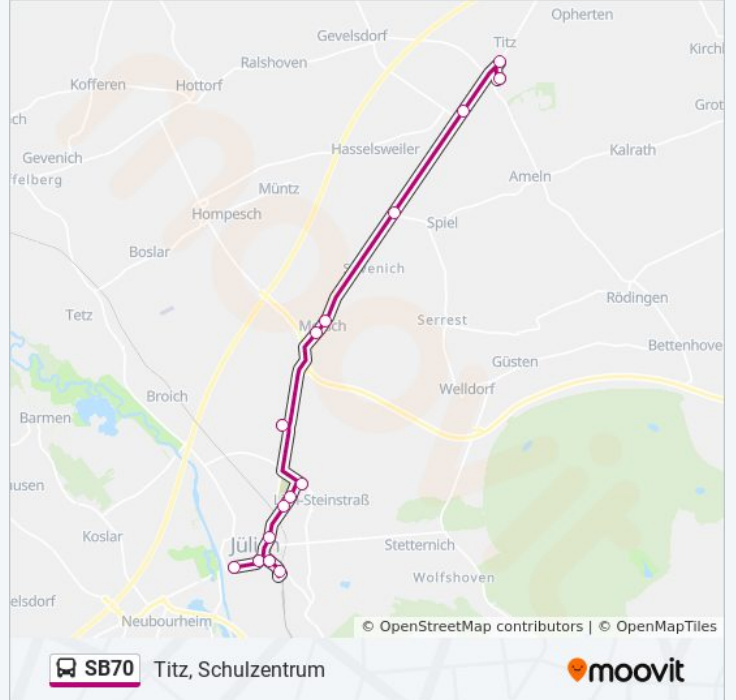

Die Buslinie SB70 (Jülich, Walramplatz) hat 2 Routen

(1) Jülich, Walramplatz: 06:37 - 19:37 (2) Titz, Schulzentrum: 06:12 - 19:12

Verwende Moovit, um die nächste Station der Buslinie SB70 zu finden und um zu erfahren wann die nächste Buslinie SB70 kommt.

Richtung: Jülich, Walramplatz

17 Haltestellen

[LINIENPLAN ANZEIGEN](#)

Titz, Schulzentrum
Titz, Thomas-Mann-Straße
Titz, Mitte
Titz, Rathaus
Titz, Meerhöfe
Titz, Spiel Neuspiel
Jülich, Mersch Zum Jagdfeld
Jülich, Mersch
Jülich, Brainergy Park Nord
Jülich, Brainergy Park Süd
Jülich, Solar Campus
Jülich, Städtischer Friedhof
Jülich, Schlehdornweg
Jülich, Krankenhaus
Jülich, City
Jülich, Bahnhof / Zob (Bus)
Jülich, Walramplatz

Buslinie SB70 Info

Richtung: Jülich, Walramplatz

Stationen: 17

Fahrtdauer: 28 Min

Linien Informationen:

Richtung: Titz, Schulzentrum

16 Haltestellen

[LINIENPLAN ANZEIGEN](#)

Buslinie SB70 Info

Richtung: Titz, Schulzentrum

Stationen: 16

Fahrtdauer: 24 Min

Linien Informationen:

Buslinie SB70 Offline Fahrpläne und Netzkarten stehen auf moovitapp.com zur Verfügung. Verwende den [Moovit App](#), um Live Bus Abfahrten, Zugfahrpläne oder U-Bahn Fahrplanzeiten zu sehen, sowie Schritt für Schritt Wegangaben für alle öffentlichen Verkehrsmittel in NRW (Nordrhein-Westfalen) zu erhalten.