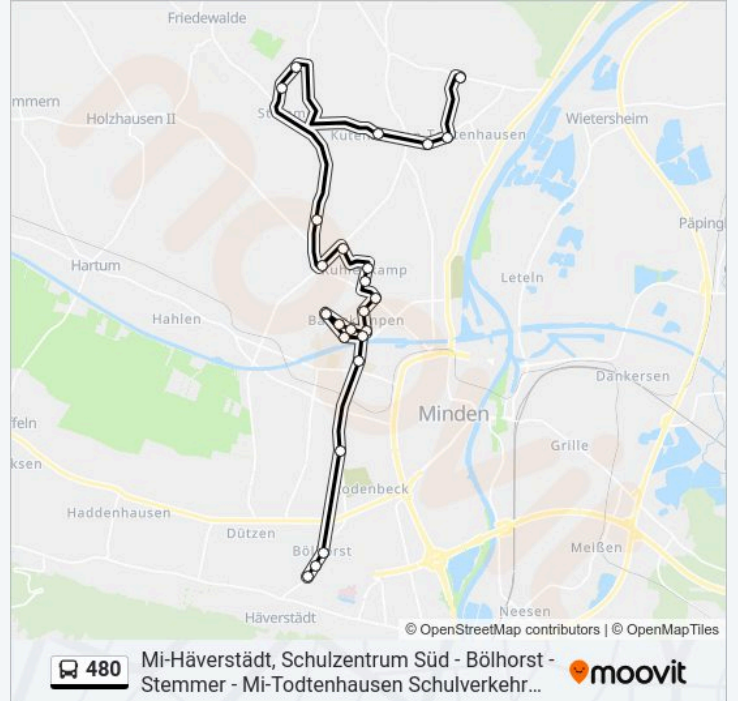

(1) Mi-Häverstädt, Schulzentr. süd: 07:03(2) Mi-Todtenhausen, Düpestraße: 13:20 - 15:30

Verwende Moovit, um die nächste Station der Buslinie 480 zu finden und um zu erfahren wann die nächste Buslinie 480 kommt.

Minden, Liegnitzstraße

Minden, Wintgensstraße

Minden, am Schäferfeld

Minden, Stiftsallee

Mi-Stemmer, Weingarten

Buslinie 480 Fahrpläne

Abfahrzeiten in Richtung Mi-Todtenhausen,
Düpestraße

Montag	13:20 - 15:30
Dienstag	13:20 - 15:30
Mittwoch	13:20 - 15:30
Donnerstag	13:20 - 15:30
Freitag	13:20
Samstag	Kein Betrieb
Sonntag	Kein Betrieb

Buslinie 480 Info

Richtung: Mi-Todtenhausen, Düpestraße

Stationen: 24

Fahrtdauer: 47 Min

Linien Informationen:

Mi-Stemmer, Scheepers Dannen

Mi-Stemmer, Rollbruch

Mi-Kutenhausen, Grundschule

Mi-Kutenhausen, Krähenwinkel

Mi-Todtenhausen, Kirche

Mi-Todtenhausen, Düpestraße

Buslinie 480 Offline Fahrpläne und Netzkarten stehen auf moovitapp.com zur Verfügung. Verwende den Moovit App, um Live Bus Abfahrten, Zugfahrpläne oder U-Bahn Fahrplanzeiten zu sehen, sowie Schritt für Schritt Wegangaben für alle öffentlichen Verkehrsmittel in NRW (nordrhein-Westfalen) zu erhalten.