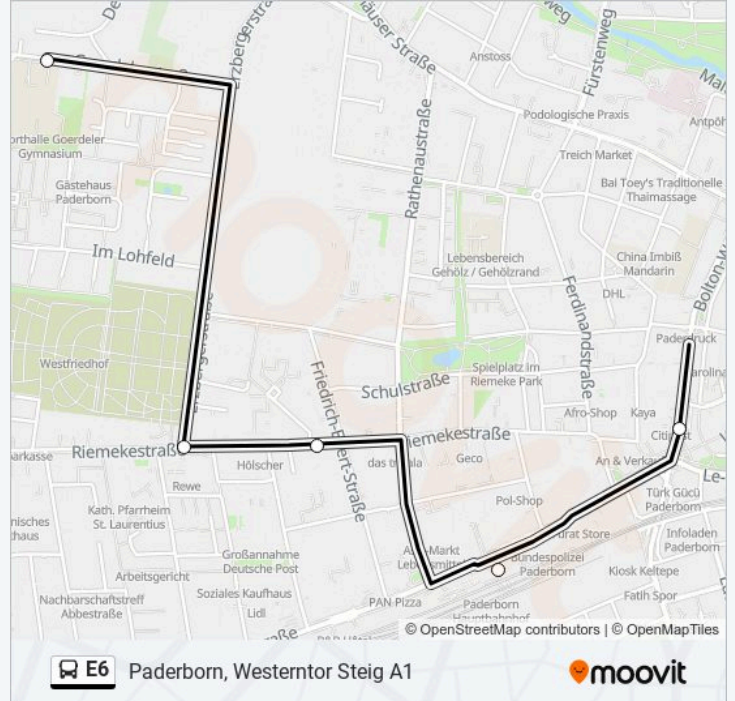

Richtung: Paderborn Hauptbahnhof Bstg B

Stationen: 12

Fahrtdauer: 18 Min

Linien Informationen:

Richtung: Paderborn, Westerntor Steig A1

5 Haltestellen

[LINIENPLAN ANZEIGEN](#)

Paderborn, Goerdeler Gymnasium

Paderborn, Westfriedhof

Paderborn, Friedrich-Ebert-Str

Paderborn Hbf

Paderborn, Westerntor

Buslinie E6 Fahrpläne

Abfahrzeiten in Richtung Paderborn, Westerntor Steig A1

Montag	13:10
Dienstag	13:10
Mittwoch	13:10
Donnerstag	Kein Betrieb
Freitag	13:10
Samstag	Kein Betrieb
Sonntag	Kein Betrieb

Buslinie E6 Info

Richtung: Paderborn, Westerntor Steig A1

Stationen: 5

Fahrtdauer: 8 Min

Linien Informationen:

Richtung: Paderborn, Westertor Steig B1

9 Haltestellen

[LINIENPLAN ANZEIGEN](#)

- Pb-Elsen, Stedener Feld
- Paderborn, Heinz-Nixdorf-Ring
- Paderborn, Delpstraße
- Paderborn, Riemeker Feld
- Paderborn, Im Lohfeld
- Paderborn, Westfriedhof
- Paderborn, Friedrich-Ebert-Str
- Paderborn Hbf
- Paderborn, Westertor