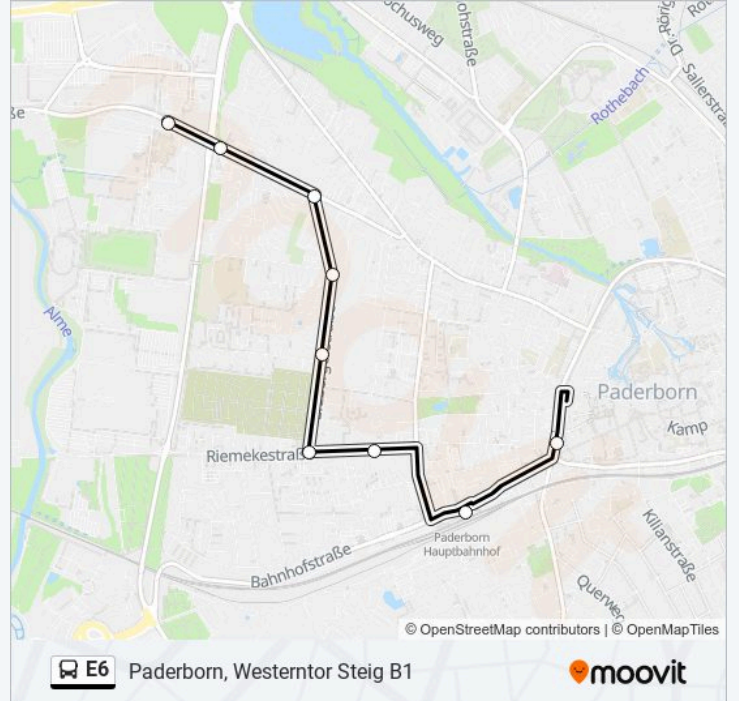

Buslinie E6 Info

Richtung: Paderborn, Westerntor Steig A1

Stationen: 5

Fahrtdauer: 8 Min

Linien Informationen:

Richtung: Paderborn, Westertor Steig B1

9 Haltestellen

[LINIENPLAN ANZEIGEN](#)

- Pb-Elsen, Stedener Feld
- Paderborn, Heinz-Nixdorf-Ring
- Paderborn, Delpstraße
- Paderborn, Riemeker Feld
- Paderborn, Im Lohfeld
- Paderborn, Westfriedhof
- Paderborn, Friedrich-Ebert-Str
- Paderborn Hbf
- Paderborn, Westertor

Buslinie E6 Fahrpläne

Abfahrzeiten in Richtung Paderborn, Westertor Steig B1

Montag	13:10
Dienstag	13:10
Mittwoch	13:10
Donnerstag	Kein Betrieb
Freitag	13:10
Samstag	Kein Betrieb
Sonntag	Kein Betrieb

Buslinie E6 Info

Richtung: Paderborn, Westertor Steig B1

Stationen: 9

Fahrtdauer: 12 Min

Linien Informationen:

Buslinie E6 Offline Fahrpläne und Netzkarten stehen auf moovitapp.com zur Verfügung. Verwende den Moovit App, um Live Bus Abfahrten, Zugfahrpläne oder U-Bahn Fahrplanzeiten zu sehen, sowie Schritt für Schritt Wegangaben für alle öffentlichen Verkehrsmittel in NRW (nordrhein-Westfalen) zu erhalten.