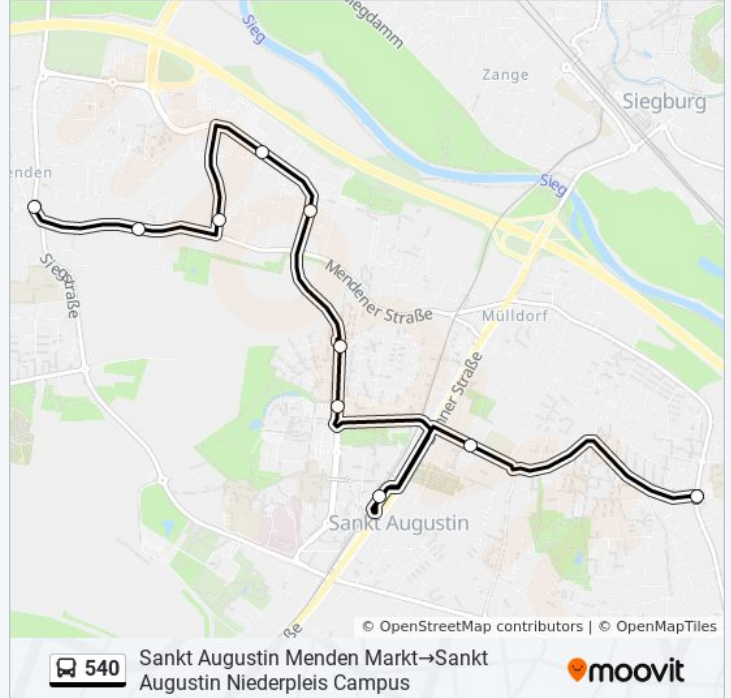

10 Haltestellen

[LINIENPLAN ANZEIGEN](#)

- Sankt Augustin Menden Markt
- Sankt Augustin Menden Haas
- Sankt Augustin Otto-Von-Guericke-Str.
- Sankt Augustin Einsteinstr.
- Sankt Augustin Rechenzentrum
- Sankt Augustin Europaring
- Sankt Augustin Grantham-Allee
- Sankt Augustin Zentrum
- Sankt Augustin Gartenstr.
- Sankt Augustin Niederpleis Campus

Buslinie 540 Info

Richtung: Sankt Augustin Menden Markt→Sankt Augustin Niederpleis Campus

Stationen: 10

Fahrtdauer: 20 Min

Linien Informationen:

Richtung: Sankt Augustin Menden Markt → Sankt Augustin Zentrum

8 Haltestellen

[LINIENPLAN ANZEIGEN](#)

- Sankt Augustin Menden Markt
- Sankt Augustin Menden Haas
- Sankt Augustin Otto-Von-Guericke-Str.
- Sankt Augustin Einsteinstr.
- Sankt Augustin Rechenzentrum
- Sankt Augustin Europaring
- Sankt Augustin Grantham-Allee
- Sankt Augustin Zentrum