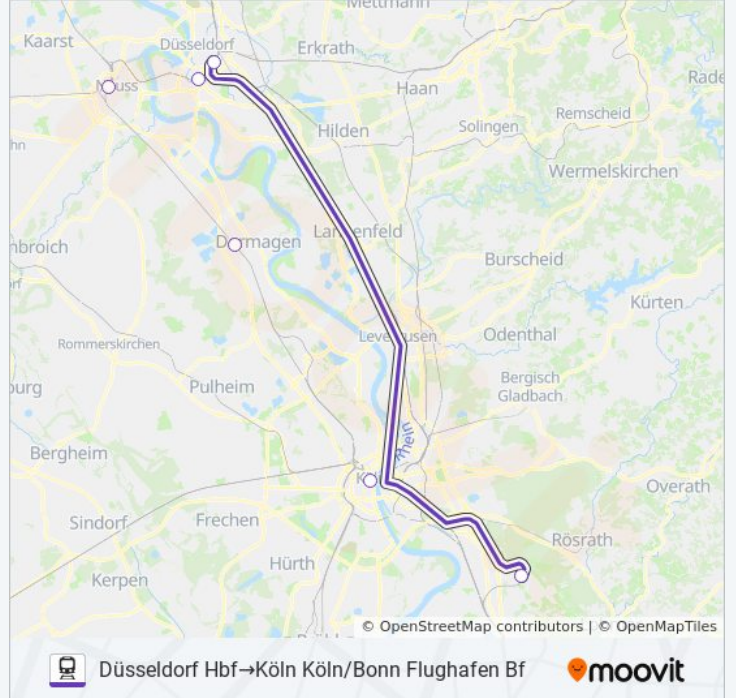

Verwende Moovit, um die nächste Station der Bahnlinie RE6 (RRX) zu finden und um zu erfahren wann die nächste Bahnlinie RE6 (RRX) kommt.

**Richtung: Düsseldorf Hbf→Flughafen  
Köln/Bonn Bf**

6 Haltestellen

[LINIENPLAN ANZEIGEN](#)

Düsseldorf Hauptbahnhof

Düsseldorf Bilk

Neuss Hauptbahnhof

Dormagen Bf

Köln Hbf

Köln Flughafen Köln/Bonn Flughafen Bf

### Bahnlinie RE6 (RRX) Info

**Richtung:** Düsseldorf Hbf→Flughafen Köln/Bonn Bf

**Stationen:** 6

**Fahrtdauer:** 56 Min

**Linien Informationen:**

Düsseldorf Hauptbahnhof