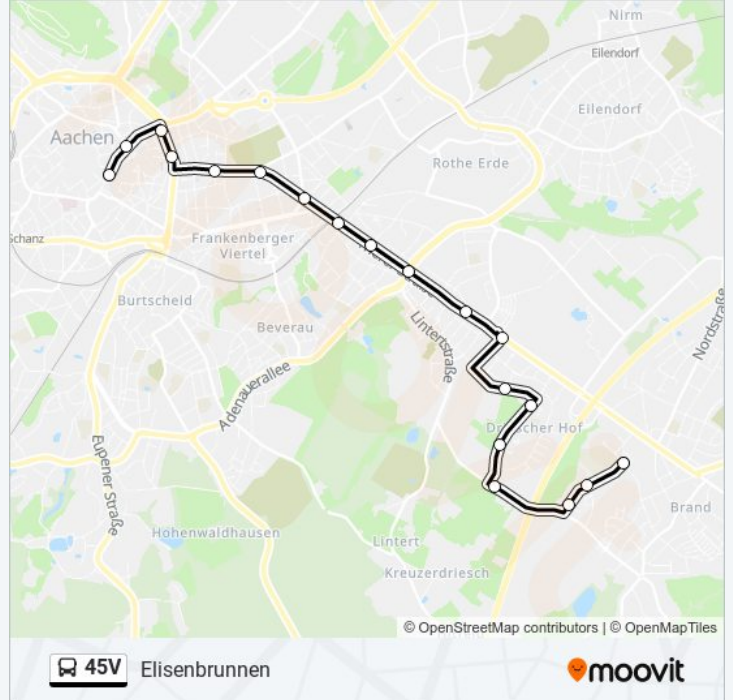

Verwende Moovit, um die nächste Station der Buslinie 45V zu finden und um zu erfahren wann die nächste Buslinie 45V kommt.

## Buslinie 45V Info

**Richtung:** Aachen Bushof

**Stationen:** 18

**Fahrtdauer:** 28 Min

**Linien Informationen:**

## Buslinie 45V Info

**Richtung:** Brand Schulzentrum

**Stationen:** 19

**Fahrtdauer:** 29 Min

**Linien Informationen:**

**Richtung: Elisenbrunnen**

19 Haltestellen

[LINIENPLAN ANZEIGEN](#)

**Richtung:** Elisenbrunnen

**Stationen:** 19

**Fahrdauer:** 31 Min

**Linien Informationen:**

Buslinie 45V Offline Fahrpläne und Netzkarten stehen auf moovitapp.com zur Verfügung. Verwende den Moovit App, um Live Bus Abfahrten, Zugfahrpläne oder U-Bahn Fahrplanzeiten zu sehen, sowie Schritt für Schritt Wegangaben für alle öffentlichen Verkehrsmittel in NRW (Nordrhein-Westfalen) zu erhalten.