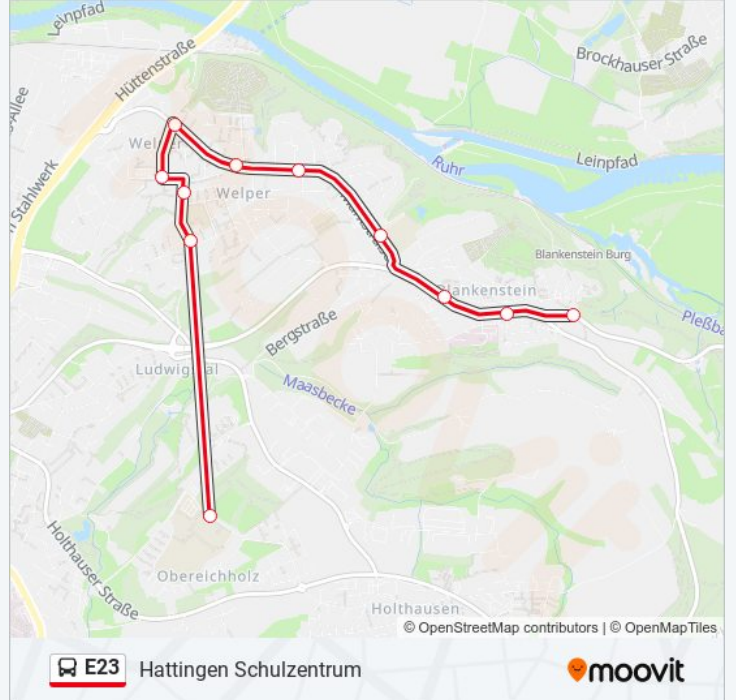

Buslinie E23 Offline Fahrpläne und Netzkarten stehen auf moovitapp.com zur Verfügung. Verwende den [Moovit App](#), um Live Bus Abfahrten, Zugfahrpläne oder U-Bahn Fahrplanzeiten zu sehen, sowie Schritt für Schritt Wegangaben für alle öffentlichen Verkehrsmittel in NRW (nordrhein-Westfalen) zu erhalten.

[Über Moovit](#) • [MaaS Lösungen](#) • [Unterstützte Länder](#) • [Mooviter Community](#)

© 2024 Moovit - Alle Rechte vorbehalten

Siehe Live Ankunftszeiten