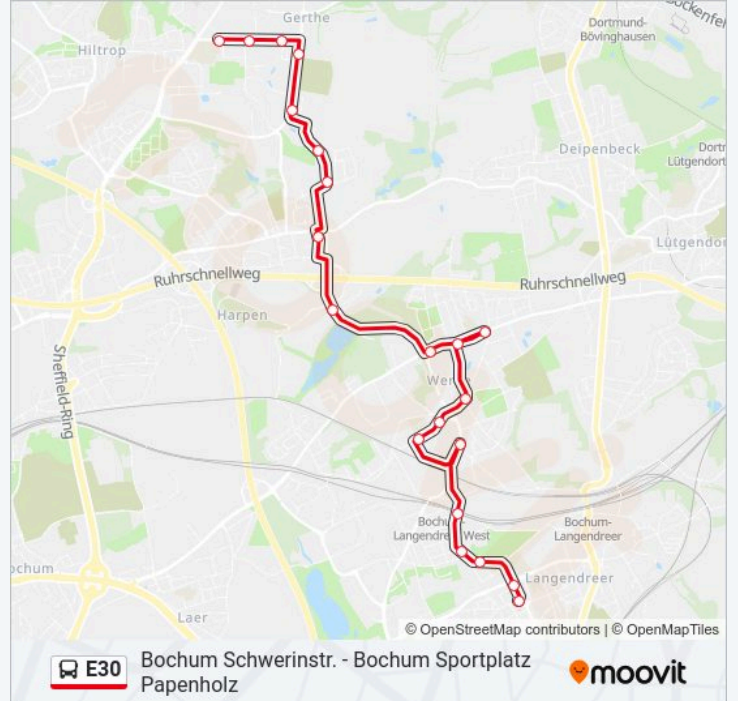

Bochum Ecksee

Bochum Midgardweg

Bochum Bockholtstr.

Bochum Alte Werner Str.

Bochum Auf Dem Sporkel

Bochum Werner Str.

Bochum Werne Mitte

Bochum Heroldstr.

Bochum Werne Amt

Bochum Heinrich-Gustav-Str.

Bochum Auf den Scheffeln

Bochum Wallbaumweg

Bochum Langendr.W.S./Lünse.

Bochum Wittenbergstr.

Buslinie E30 Fahrpläne

Abfahrzeiten in Richtung Bochum Langendreer Amt

Montag	13:10
Dienstag	13:10
Mittwoch	13:10
Donnerstag	13:10
Freitag	13:10
Samstag	13:10
Sonntag	13:10

Buslinie E30 Info

Richtung: Bochum Langendreer Amt

Stationen: 21

Fahrtdauer: 34 Min

Linien Informationen:

Bochum Zum Familienwohl

Bochum Lessing-Schule

Bochum Langendreer Amt

Richtung: Bochum Sportplatz Papenholz

26 Haltestellen

[LINIENPLAN ANZEIGEN](#)

Bochum Schwerinstr.

Bochum Hegelstr.