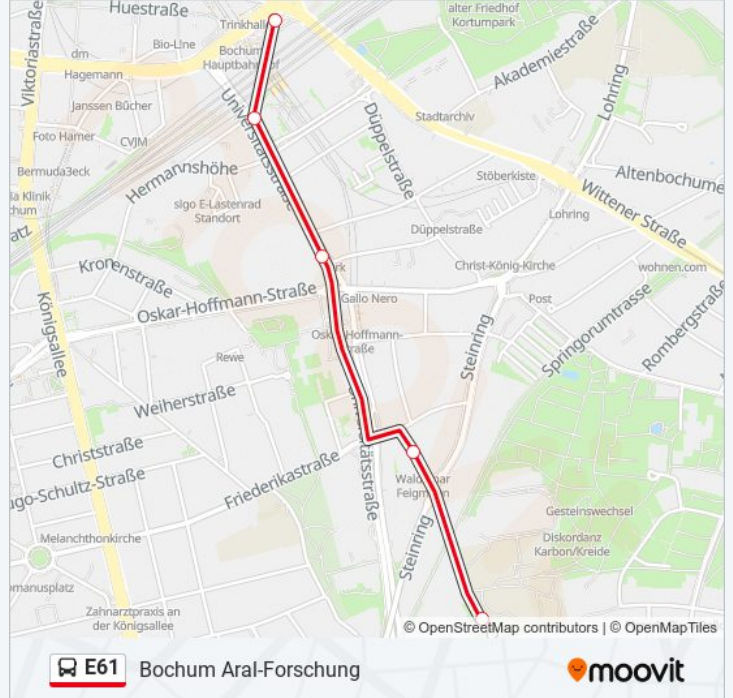

## Bochum Aral-Forschung

[Hol Dir Die App](#)

Die Buslinie E61 (Bochum Aral-Forschung) hat 2 Routen  
(1) Bochum Aral-Forschung: 07:52(2) Bochum Hbf: 07:24

Verwende Moovit, um die nächste Station der Buslinie E61 zu finden und um zu erfahren wann die nächste Buslinie E61 kommt.

**Richtung: Bochum Aral-Forschung**

5 Haltestellen

[LINIENPLAN ANZEIGEN](#)

Bochum Hbf

Bochum Buddenbergplatz

Bochum Oskar-Hoffmann-Str.

Bochum Querenburger Str.

Bochum Aral-Forschung

**Buslinie E61 Fahrpläne**

Abfahrzeiten in Richtung Bochum Aral-Forschung

Montag	07:52
Dienstag	07:52
Mittwoch	07:52
Donnerstag	07:52
Freitag	07:52
Samstag	Kein Betrieb
Sonntag	Kein Betrieb

**Buslinie E61 Info****Richtung:** Bochum Aral-Forschung**Stationen:** 5**Fahrtdauer:** 7 Min**Linien Informationen:**

**Richtung: Bochum Hbf**

22 Haltestellen

[LINIENPLAN ANZEIGEN](#)

- Bochum Paul-Müller-Str.
- Bochum Hiltroper Busch
- Bochum Hiltrop Kirche
- Bochum Im Hagenacker
- Bochum Eifelstr.
- Bochum Düppe In Der Wanne
- Bochum Kötterberg
- Bochum Tippelsberg
- Bochum Bergstr.
- Bochum In Der Röttgersbank
- Bochum Ernestinestr.
- Bochum Prattwinkel
- Bochum Vierhausstr.
- Bochum Gudrunstr.
- Bochum Neuer Park
- Bochum Kunstmuseum
- Bochum Nordring
- Bochum Brückstr.