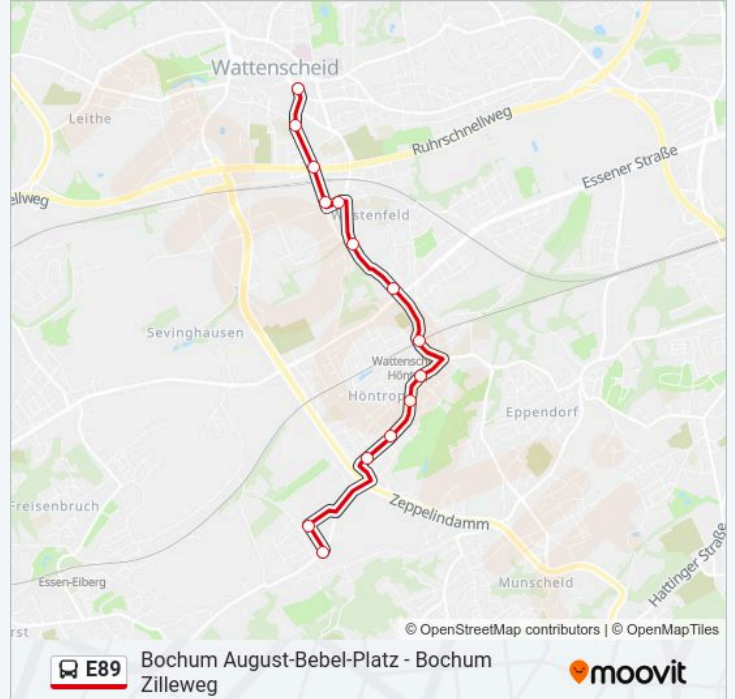

Die Buslinie E89 (Bochum August-Bebel-Platz - Bochum Zilleweg) hat 2 Routen

(1) Bochum August-Bebel-Platz: 13:49(2) Bochum Zilleweg: 13:25

Verwende Moovit, um die nächste Station der Buslinie E89 zu finden und um zu erfahren wann die nächste Buslinie E89 kommt.

Richtung: Bochum August-Bebel-Platz

14 Haltestellen

[LINIENPLAN ANZEIGEN](#)

Bochum Zilleweg
Bochum Rembrandtweg
Bochum Elchweg
Bochum Gerdes Feld
Bochum Horneburg
Bochum Mattenburg
Bochum Höntrop
Bochum Höntrop Kirche
Bochum Ridderstr.
Bochum Lohackerstr.
Bochum Wilhelm-Leithe-Weg
Bochum Wattenscheid Bf
Bochum, Stadthalle
Bochum August-Bebel-Platz

Buslinie E89 Fahrpläne

Abfahrzeiten in Richtung Bochum August-Bebel-Platz

| | |
|------------|-------|
| Montag | 13:49 |
| Dienstag | 13:49 |
| Mittwoch | 13:49 |
| Donnerstag | 13:49 |
| Freitag | 13:49 |
| Samstag | 13:49 |
| Sonntag | 13:49 |

Buslinie E89 Info

Richtung: Bochum August-Bebel-Platz

Stationen: 14

Fahrtdauer: 21 Min

Linien Informationen:

Richtung: Bochum Zilleweg

14 Haltestellen

[LINIENPLAN ANZEIGEN](#)