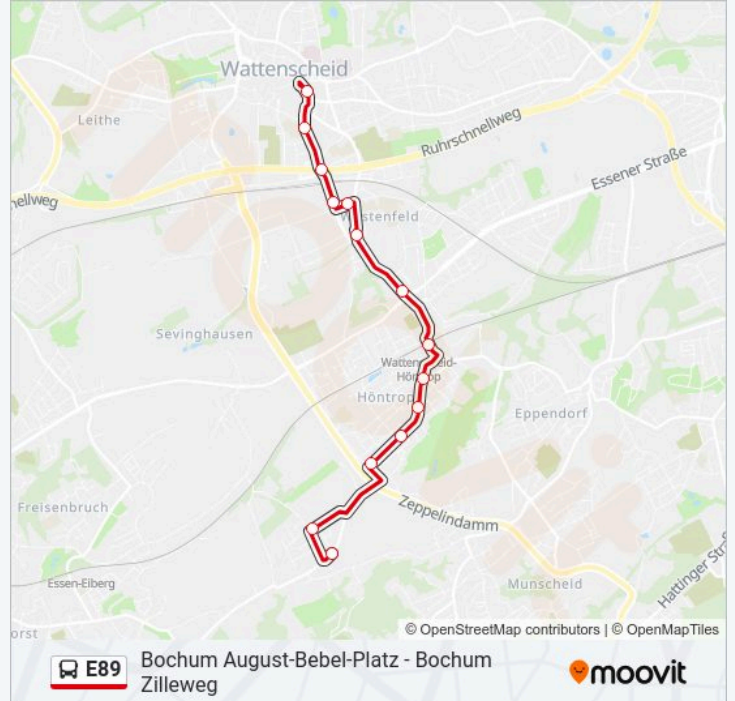

Buslinie E89 Offline Fahrpläne und Netzkarten stehen auf moovitapp.com zur Verfügung. Verwende den Moovit App, um Live Bus Abfahrten, Zugfahrpläne oder U-Bahn Fahrplanzeiten zu sehen, sowie Schritt für Schritt Wegangaben für alle öffentlichen Verkehrsmittel in NRW (nordrhein-Westfalen) zu erhalten.

© 2024 Moovit - Alle Rechte vorbehalten