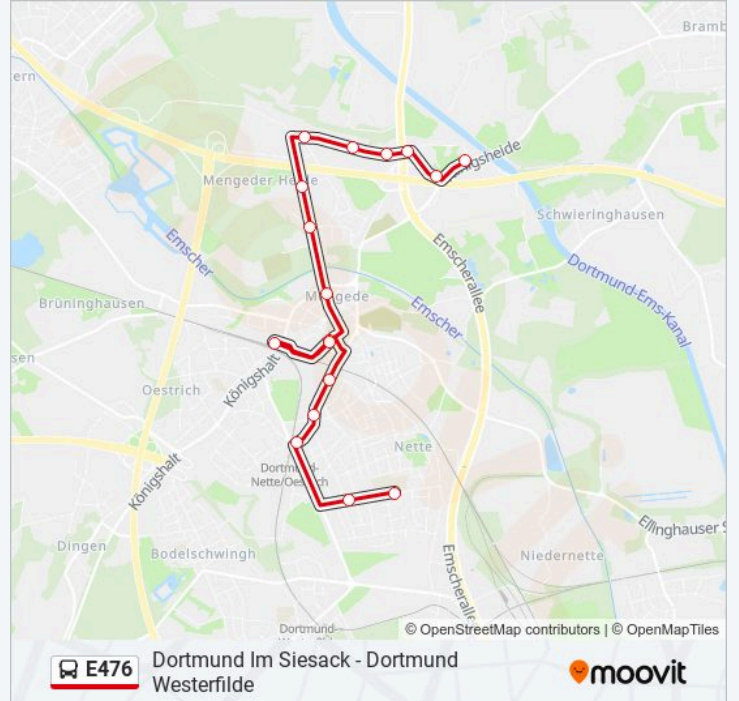

Die Buslinie E476 (Dortmund Im Siesack - Dortmund Westerfilde) hat 2 Routen

(1) Do Schulzentrum Nette: 06:47(2) Dortmund Westerfilde: 07:42

Verwende Moovit, um die nächste Station der Buslinie E476 zu finden und um zu erfahren wann die nächste Buslinie E476 kommt.

Richtung: Do Schulzentrum Nette

17 Haltestellen

[LINIENPLAN ANZEIGEN](#)

Dortmund Im Siesack
Dortmund Stofferstraße
Dortmund Groppenbrucher Straße
Dortmund Waltroper Straße
Dortmund Mengeder Heide
Dortmund am Heiderand
Dortmund Rittershofer Straße
Dortmund Große Riedbruchstraße
Dortmund Freihofstraße
Dortmund Mengede Markt
Dortmund Mengede Bf
Dortmund Mengede Markt
Dortmund Marschallstraße
Dortmund Dönnstraße
Dortmund Nette/Oestrich S
Dortmund Karl-Schurz-Straße
Do Schulzentrum Nette

Richtung: Do Schulzentrum Nette

Stationen: 17

Fahrtdauer: 22 Min

Linien Informationen:

Richtung: Dortmund Westerfilde

20 Haltestellen

[LINIENPLAN ANZEIGEN](#)

- Dortmund Im Siesack
- Dortmund Stofferstraße
- Dortmund Groppenbrucher Straße
- Dortmund Waltroper Straße
- Dortmund Mengeder Heide
- Dortmund am Heiderand
- Dortmund Rittershofer Straße
- Dortmund Große Riedbruchstraße
- Dortmund Freihofstraße
- Dortmund Mengede Markt
- Dortmund Im Apen
- Dortmund Händelstraße
- Dortmund Zum Hallenbad
- Dortmund Auf Dem Wodeacker
- Dortmund Brinkmannstraße
- Do Schulzentrum Nette
- Dortmund Karl-Schurz-Straße
- Dortmund Dörwerstraße

Richtung: Dortmund Westerfilde

Stationen: 20

Fahrtdauer: 24 Min

Linien Informationen:

Dortmund Mergelkuhle

Dortmund Westerfilde

Buslinie E476 Offline Fahrpläne und Netzkarten stehen auf moovitapp.com zur Verfügung. Verwende den Moovit App, um Live Bus Abfahrten, Zugfahrpläne oder U-Bahn Fahrplanzeiten zu sehen, sowie Schritt für Schritt Wegangaben für alle öffentlichen Verkehrsmittel in NRW (nordrhein-Westfalen) zu erhalten.