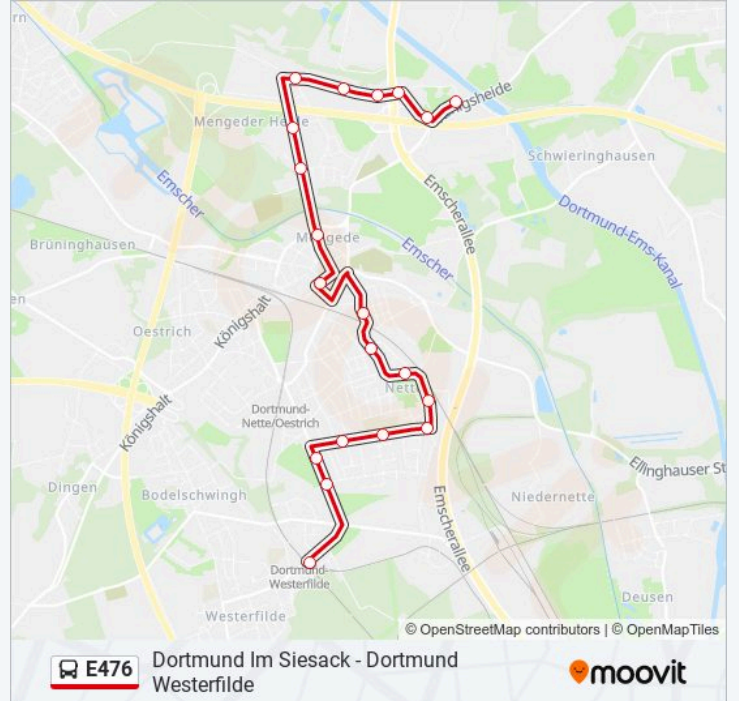

Die Buslinie E476 (Dortmund Im Siesack - Dortmund Westerfilde) hat 2 Routen

(1) Do Schulzentrum Nette: 06:47(2) Dortmund Westerfilde: 07:42

Verwende Moovit, um die nächste Station der Buslinie E476 zu finden und um zu erfahren wann die nächste Buslinie E476 kommt.

Richtung: Do Schulzentrum Nette

17 Haltestellen

[LINIENPLAN ANZEIGEN](#)

Dortmund Im Siesack
Dortmund Stofferstraße
Dortmund Groppenbrucher Straße
Dortmund Waltroper Straße
Dortmund Mengeder Heide
Dortmund am Heiderand
Dortmund Rittershofer Straße
Dortmund Große Riedbruchstraße
Dortmund Freihofstraße
Dortmund Mengede Markt
Dortmund Mengede Bf
Dortmund Mengede Markt
Dortmund Marschallstraße
Dortmund Dönnstraße
Dortmund Nette/Oestrich S
Dortmund Karl-Schurz-Straße
Do Schulzentrum Nette

Richtung: Do Schulzentrum Nette

Stationen: 17

Fahrtdauer: 22 Min

Linien Informationen:

Richtung: Dortmund Westerfilde

20 Haltestellen

[LINIENPLAN ANZEIGEN](#)

- Dortmund Im Siesack
- Dortmund Stofferstraße
- Dortmund Groppenbrucher Straße
- Dortmund Waltroper Straße
- Dortmund Mengeder Heide
- Dortmund am Heiderand
- Dortmund Rittershofer Straße
- Dortmund Große Riedbruchstraße
- Dortmund Freihofstraße
- Dortmund Mengede Markt
- Dortmund Im Apen
- Dortmund Händelstraße
- Dortmund Zum Hallenbad
- Dortmund Auf Dem Wodeacker
- Dortmund Brinkmannstraße
- Do Schulzentrum Nette
- Dortmund Karl-Schurz-Straße
- Dortmund Dörwerstraße

Richtung: Dortmund Westerfilde

Stationen: 20

Fahrtdauer: 24 Min

Linien Informationen:

Dortmund Mergelkuhle

Dortmund Westerfilde

Buslinie E476 Offline Fahrpläne und Netzkarten stehen auf moovitapp.com zur Verfügung. Verwende den Moovit App, um Live Bus Abfahrten, Zugfahrpläne oder U-Bahn Fahrplanzeiten zu sehen, sowie Schritt für Schritt Wegangaben für alle öffentlichen Verkehrsmittel in NRW (nordrhein-Westfalen) zu erhalten.