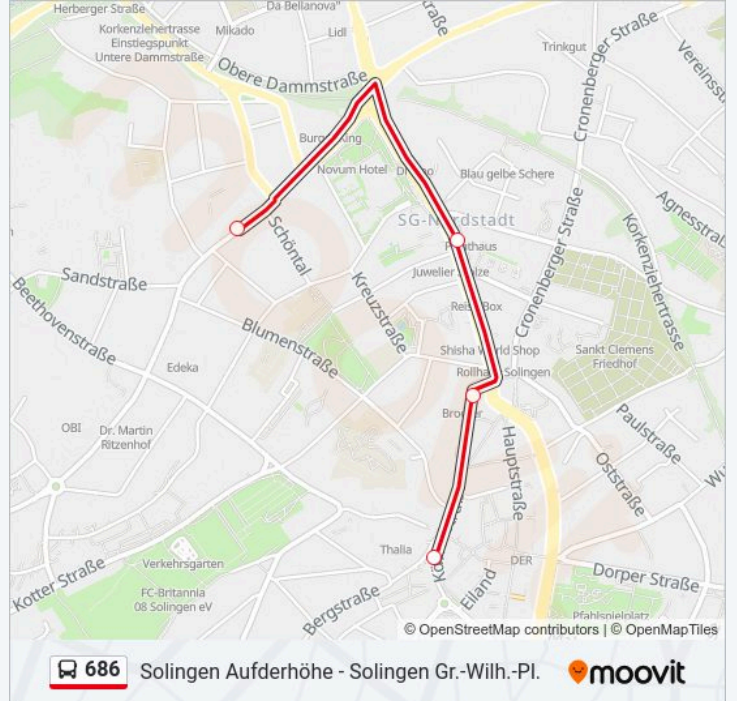

### Richtung: Solingen Freiligrathstraße

4 Haltestellen

[LINIENPLAN ANZEIGEN](#)

Solingen Gr.-Wilh.-Pl.

Solingen Mühlenplatz

Solingen Rathaus

Solingen Freiligrathstraße

### Buslinie 686 Fahrpläne

Abfahrzeiten in Richtung Solingen Freiligrathstraße

Montag	23:20
Dienstag	23:20
Mittwoch	23:20
Donnerstag	23:20
Freitag	23:20
Samstag	23:20
Sonntag	23:20

### Buslinie 686 Info

**Richtung:** Solingen Freiligrathstraße

**Stationen:** 4

**Fahrtdauer:** 5 Min

**Linien Informationen:**

## Richtung: Solingen Gr.-Wilh.-Pl.

16 Haltestellen

[LINIENPLAN ANZEIGEN](#)

Solingen Aufderhöhe  
 Solingen Siebels  
 Solingen Steinendorf  
 Solingen Jammertal  
 Solingen Straßen  
 Solingen Schmalzgrube  
 Solingen Hoffnung  
 Solingen Geilenberg  
 Solingen Kotten  
 Solingen Stahlstraße  
 Solingen Wilhelmshöhe  
 Solingen Mangenberg  
 Solingen Freiligrathstraße  
 Solingen Rathaus  
 Solingen Mühlenplatz  
 Solingen Gr.-Wilh.-Pl.