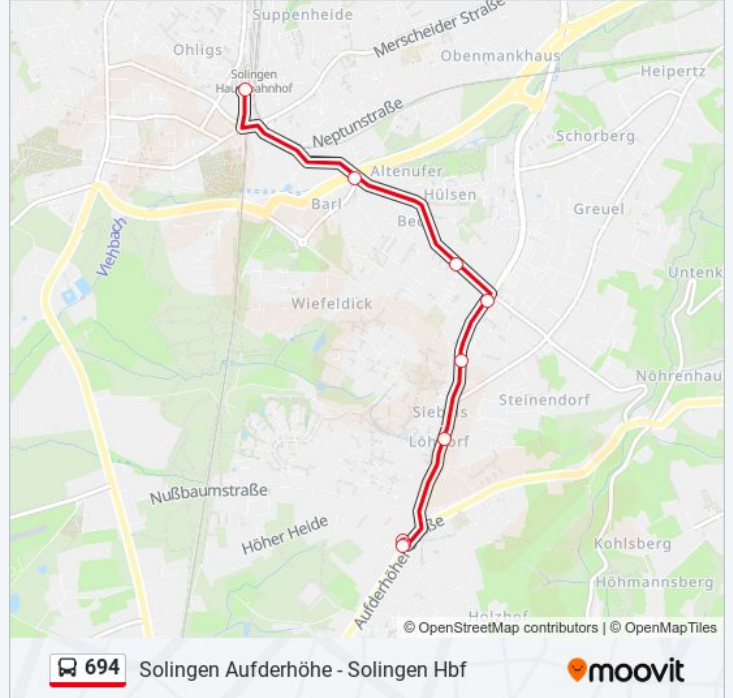

### Richtung: Solingen Aufderhöhe

7 Haltestellen

[LINIENPLAN ANZEIGEN](#)

Solingen Hbf

Solingen Virchowstraße

Solingen Riefnacken

Solingen Neu-Löhdorf

Solingen Wiefeldicker Straße

Solingen Siebels

Solingen Aufderhöhe

### Buslinie 694 Fahrpläne

Abfahrzeiten in Richtung Solingen Aufderhöhe

Montag	05:33 - 18:03
Dienstag	05:33 - 18:03
Mittwoch	05:33 - 18:03
Donnerstag	05:33 - 18:03
Freitag	05:33 - 18:03
Samstag	09:33 - 21:33
Sonntag	10:33 - 18:33

### Buslinie 694 Info

**Richtung:** Solingen Aufderhöhe

**Stationen:** 7

**Fahrtdauer:** 10 Min

**Linien Informationen:**