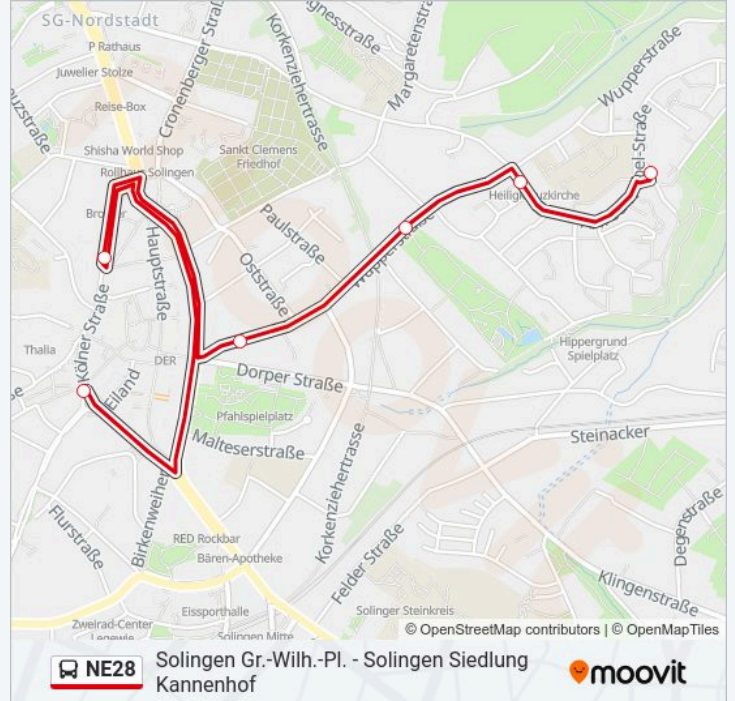

 **NE28****Solingen Gr.-Wilh.-Pl. - Solingen Siedlung Kannenhof**[Hol Dir Die App](#)

Die Buslinie NE28 (Solingen Gr.-Wilh.-Pl. - Solingen Siedlung Kannenhof) hat 2 Routen

(1) Solingen Gr.-wilh.-pl.: 00:00 - 02:00(2) Solingen Siedlung Kannenhof: 00:54 - 23:54

Verwende Moovit, um die nächste Station der Buslinie NE28 zu finden und um zu erfahren wann die nächste Buslinie NE28 kommt.

Richtung: Solingen Gr.-Wilh.-Pl.

6 Haltestellen

[LINIENPLAN ANZEIGEN](#)

Solingen Siedlung Kannenhof

Solingen Küppersfeld

Solingen Bleichstraße

Solingen Wupperstraße

Solingen Mühlenplatz

Solingen Gr.-Wilh.-Pl.

Buslinie NE28 Fahrpläne

Abfahrzeiten in Richtung Solingen Gr.-wilh.-pl.

Montag	00:00 - 02:00
Dienstag	00:00 - 02:00
Mittwoch	00:00 - 02:00
Donnerstag	00:00 - 02:00
Freitag	00:00 - 02:00
Samstag	00:00 - 02:00
Sonntag	00:00 - 02:00

Buslinie NE28 Info**Richtung:** Solingen Gr.-Wilh.-Pl.**Stationen:** 6**Fahrtdauer:** 6 Min**Linien Informationen:**

Richtung: Solingen Siedlung Kannenhof

6 Haltestellen

[LINIENPLAN ANZEIGEN](#)

- Solingen Gr.-Wilh.-Pl.
- Solingen Mühlenplatz
- Solingen Wupperstraße
- Solingen Bleichstraße
- Solingen Küppersfeld
- Solingen Siedlung Kannenhof