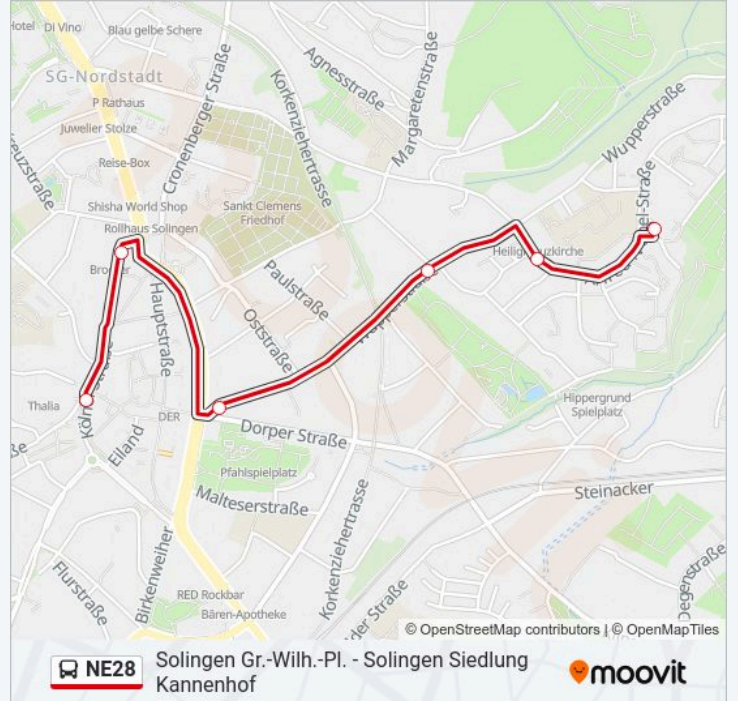

Verwende Moovit, um die nächste Station der Buslinie NE28 zu finden und um zu erfahren wann die nächste Buslinie NE28 kommt.

Richtung: Solingen Gr.-Wilh.-Pl.

6 Haltestellen

[LINIENPLAN ANZEIGEN](#)

Solingen Siedlung Kannenhof

Buslinie NE28 Info**Richtung:** Solingen Gr.-Wilh.-Pl.**Stationen:** 6**Fahrtdauer:** 6 Min**Linien Informationen:**

Richtung: Solingen Siedlung Kannenhof

6 Haltestellen

[LINIENPLAN ANZEIGEN](#)

- Solingen Gr.-Wilh.-Pl.
- Solingen Mühlenplatz
- Solingen Wupperstraße
- Solingen Bleichstraße
- Solingen Küppersfeld
- Solingen Siedlung Kannenhof

Buslinie NE28 Fahrpläne

Abfahrzeiten in Richtung Solingen Siedlung Kannenhof

Montag	00:54 - 23:54
Dienstag	00:54 - 23:54
Mittwoch	00:54 - 23:54
Donnerstag	00:54 - 23:54
Freitag	00:54 - 23:54
Samstag	00:54 - 23:54
Sonntag	00:54 - 23:54

Buslinie NE28 Info

Richtung: Solingen Siedlung Kannenhof

Stationen: 6

Fahrtdauer: 6 Min

Linien Informationen:

Buslinie NE28 Offline Fahrpläne und Netzkarten stehen auf moovitapp.com zur Verfügung. Verwende den Moovit App, um Live Bus Abfahrten, Zugfahrpläne oder U-Bahn Fahrplanzeiten zu sehen, sowie Schritt für Schritt Wegangaben für alle öffentlichen Verkehrsmittel in NRW (nordrhein-Westfalen) zu erhalten.