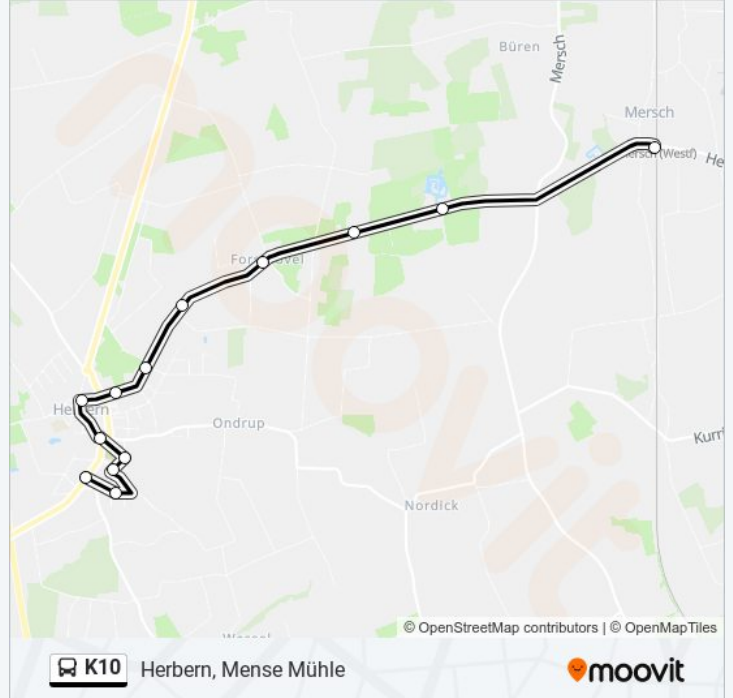

## Herbern, Mense Mühle

[Hol Dir Die App](#)

Die Buslinie K10 (Herbern, Mense Mühle) hat 2 Routen

(1) Herbern, Mense Mühle: 09:03 - 20:03 (2) Mersch, Bahnhof: 09:38 - 19:38

Verwende Moovit, um die nächste Station der Buslinie K10 zu finden und um zu erfahren wann die nächste Buslinie K10 kommt.

**Richtung: Herbern, Mense Mühle**

13 Haltestellen

[LINIENPLAN ANZEIGEN](#)

Mersch, Bahnhof  
Herbern, Haus Itlingen  
Ascheberg, Ligges  
Ascheberg, Abzw. Forsthövel  
Herbern, Merschstr. 84  
Herbern, Gewerbegebiet Nord-Ost  
Herbern, Lappenkamp  
Herbern, Talstraße  
Herbern, Rankenstr.  
Herbern, Ev. Kirche  
Herbern, Siegebrede  
Herbern, Papenbreite  
Herbern, Mense Mühle

**Buslinie K10 Info**

**Richtung:** Herbern, Mense Mühle

**Stationen:** 13

**Fahrtdauer:** 14 Min

**Linien Informationen:**

**Richtung: Mersch, Bahnhof**

13 Haltestellen

[LINIENPLAN ANZEIGEN](#)

- Herbern, Mense Mühle
- Herbern, Papenbrede
- Herbern, Siegebrede
- Herbern, Ev. Kirche
- Herbern, Rankenstr.
- Herbern, Talstraße
- Herbern, Lappenkamp
- Herbern, Gewerbegebiet Nord-Ost
- Herbern, Merschstr. 84
- Ascheberg, Abzw. Forsthövel
- Ascheberg, Ligges
- Herbern, Haus Itlingen
- Mersch, Bahnhof