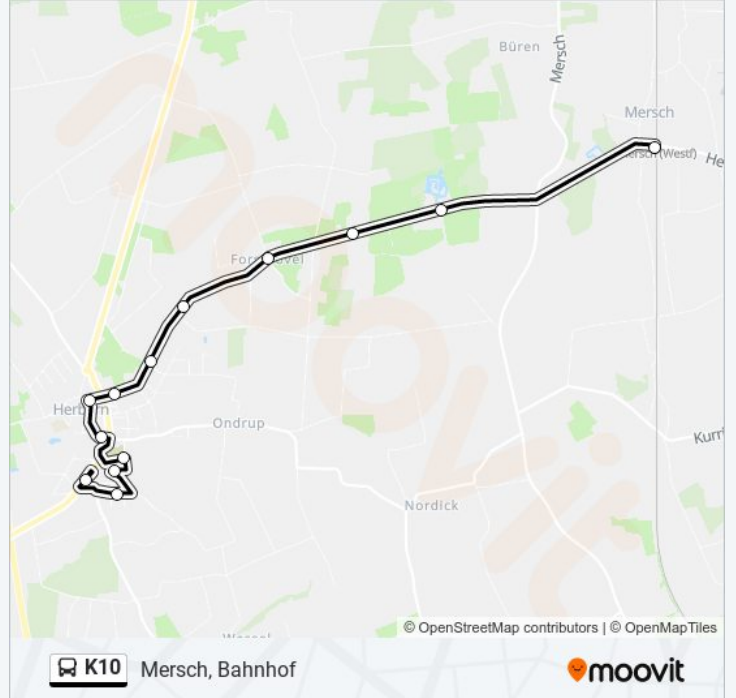

**Richtung: Herbern, Mense Mühle**

13 Haltestellen

[LINIENPLAN ANZEIGEN](#)

Mersch, Bahnhof  
Herbern, Haus Itlingen  
Ascheberg, Ligges  
Ascheberg, Abzw. Forsthövel  
Herbern, Merschstr. 84  
Herbern, Gewerbegebiet Nord-Ost  
Herbern, Lappenkamp  
Herbern, Talstraße  
Herbern, Rankenstr.  
Herbern, Ev. Kirche  
Herbern, Siegebrede  
Herbern, Papenbreite  
Herbern, Mense Mühle

**Buslinie K10 Info**

**Richtung:** Herbern, Mense Mühle

**Stationen:** 13

**Fahrtdauer:** 14 Min

**Linien Informationen:**

**Richtung: Mersch, Bahnhof**

13 Haltestellen

[LINIENPLAN ANZEIGEN](#)

- Herbern, Mense Mühle
- Herbern, Papenbrede
- Herbern, Siegebrede
- Herbern, Ev. Kirche
- Herbern, Rankenstr.
- Herbern, Talstraße
- Herbern, Lappenkamp
- Herbern, Gewerbegebiet Nord-Ost
- Herbern, Merschstr. 84
- Ascheberg, Abzw. Forsthövel
- Ascheberg, Ligges
- Herbern, Haus Itlingen
- Mersch, Bahnhof

**Buslinie K10 Info**

**Richtung:** Mersch, Bahnhof

**Stationen:** 13

**Fahrtdauer:** 14 Min

**Linien Informationen:**

Buslinie K10 Offline Fahrpläne und Netzkarten stehen auf [moovitapp.com](https://moovitapp.com) zur Verfügung. Verwende den [Moovit App](#), um Live Bus Abfahrten, Zugfahrpläne oder U-Bahn Fahrplanzeiten zu sehen, sowie Schritt für Schritt Wegangaben für alle öffentlichen Verkehrsmittel in NRW (Nordrhein-Westfalen) zu erhalten.