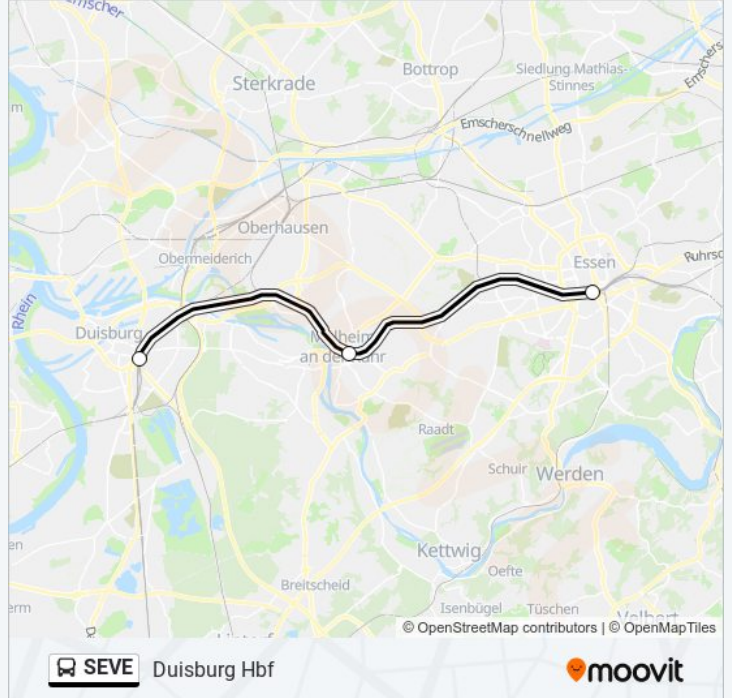

Duisburg Hbf

[Hol Dir Die App](#)

Die Buslinie SEVE (Duisburg Hbf) hat 2 Routen

(1) Duisburg Hbf: 00:02 - 23:47(2) Essen Hbf: 00:05 - 23:50

Verwende Moovit, um die nächste Station der Buslinie SEVE zu finden und um zu erfahren wann die nächste Buslinie SEVE kommt.

Richtung: Duisburg Hbf

3 Haltestellen

[LINIENPLAN ANZEIGEN](#)

Essen Hbf

Mülheim Hauptbahnhof

Duisburg Hbf

Buslinie SEVE Fahrpläne

Abfahrzeiten in Richtung Duisburg Hbf

Montag	00:02 - 23:47
Dienstag	00:02 - 23:47
Mittwoch	00:02 - 23:47
Donnerstag	00:02 - 23:47
Freitag	03:02 - 21:02
Samstag	Kein Betrieb
Sonntag	00:02 - 23:47

Buslinie SEVE Info

Richtung: Duisburg Hbf

Stationen: 3

Fahrdauer: 43 Min

Linien Informationen:

Richtung: Essen Hbf

3 Haltestellen

[LINIENPLAN ANZEIGEN](#)

Duisburg Hbf

Mülheim Hauptbahnhof

Essen Hbf