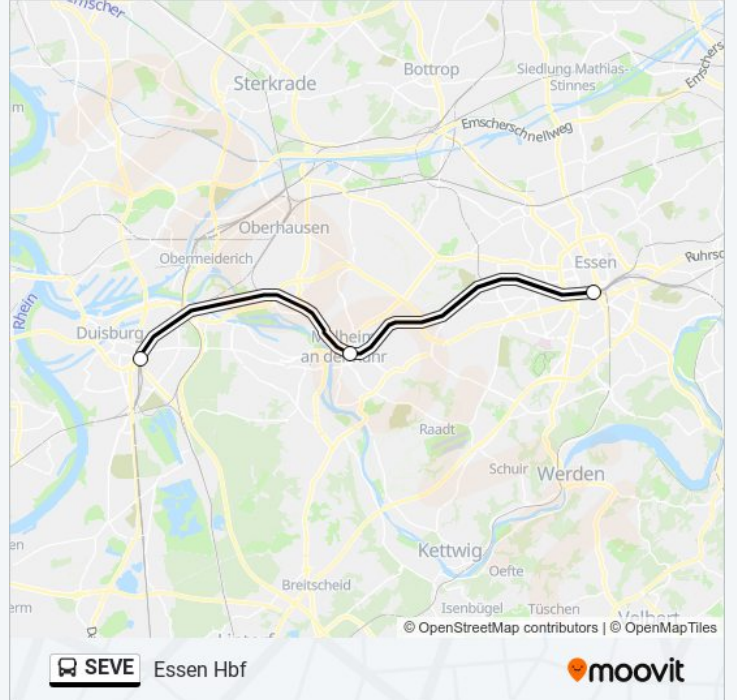

Duisburg Hbf

[Hol Dir Die App](#)

Die Buslinie SEVE (Duisburg Hbf) hat 2 Routen

(1) Duisburg Hbf: 00:02 - 23:47(2) Essen Hbf: 00:05 - 23:50

Verwende Moovit, um die nächste Station der Buslinie SEVE zu finden und um zu erfahren wann die nächste Buslinie SEVE kommt.

Richtung: Duisburg Hbf

3 Haltestellen

[LINIENPLAN ANZEIGEN](#)

Essen Hbf

Mülheim Hauptbahnhof

Duisburg Hbf

Buslinie SEVE Fahrpläne

Abfahrzeiten in Richtung Duisburg Hbf

Fahrdauer: 43 Min

Linien Informationen:

Richtung: Essen Hbf

3 Haltestellen

[LINIENPLAN ANZEIGEN](#)

Duisburg Hbf

Mülheim Hauptbahnhof

Essen Hbf

Buslinie SEVE Info

Richtung: Essen Hbf

Stationen: 3

Fahrtdauer: 43 Min

Linien Informationen:

Buslinie SEVE Offline Fahrpläne und Netzkarten stehen auf moovitapp.com zur Verfügung. Verwende den [Moovit App](#), um Live Bus Abfahrten, Zugfahrpläne oder U-Bahn Fahrplanzeiten zu sehen, sowie Schritt für Schritt Wegangaben für alle öffentlichen Verkehrsmittel in NRW (Nordrhein-Westfalen) zu erhalten.